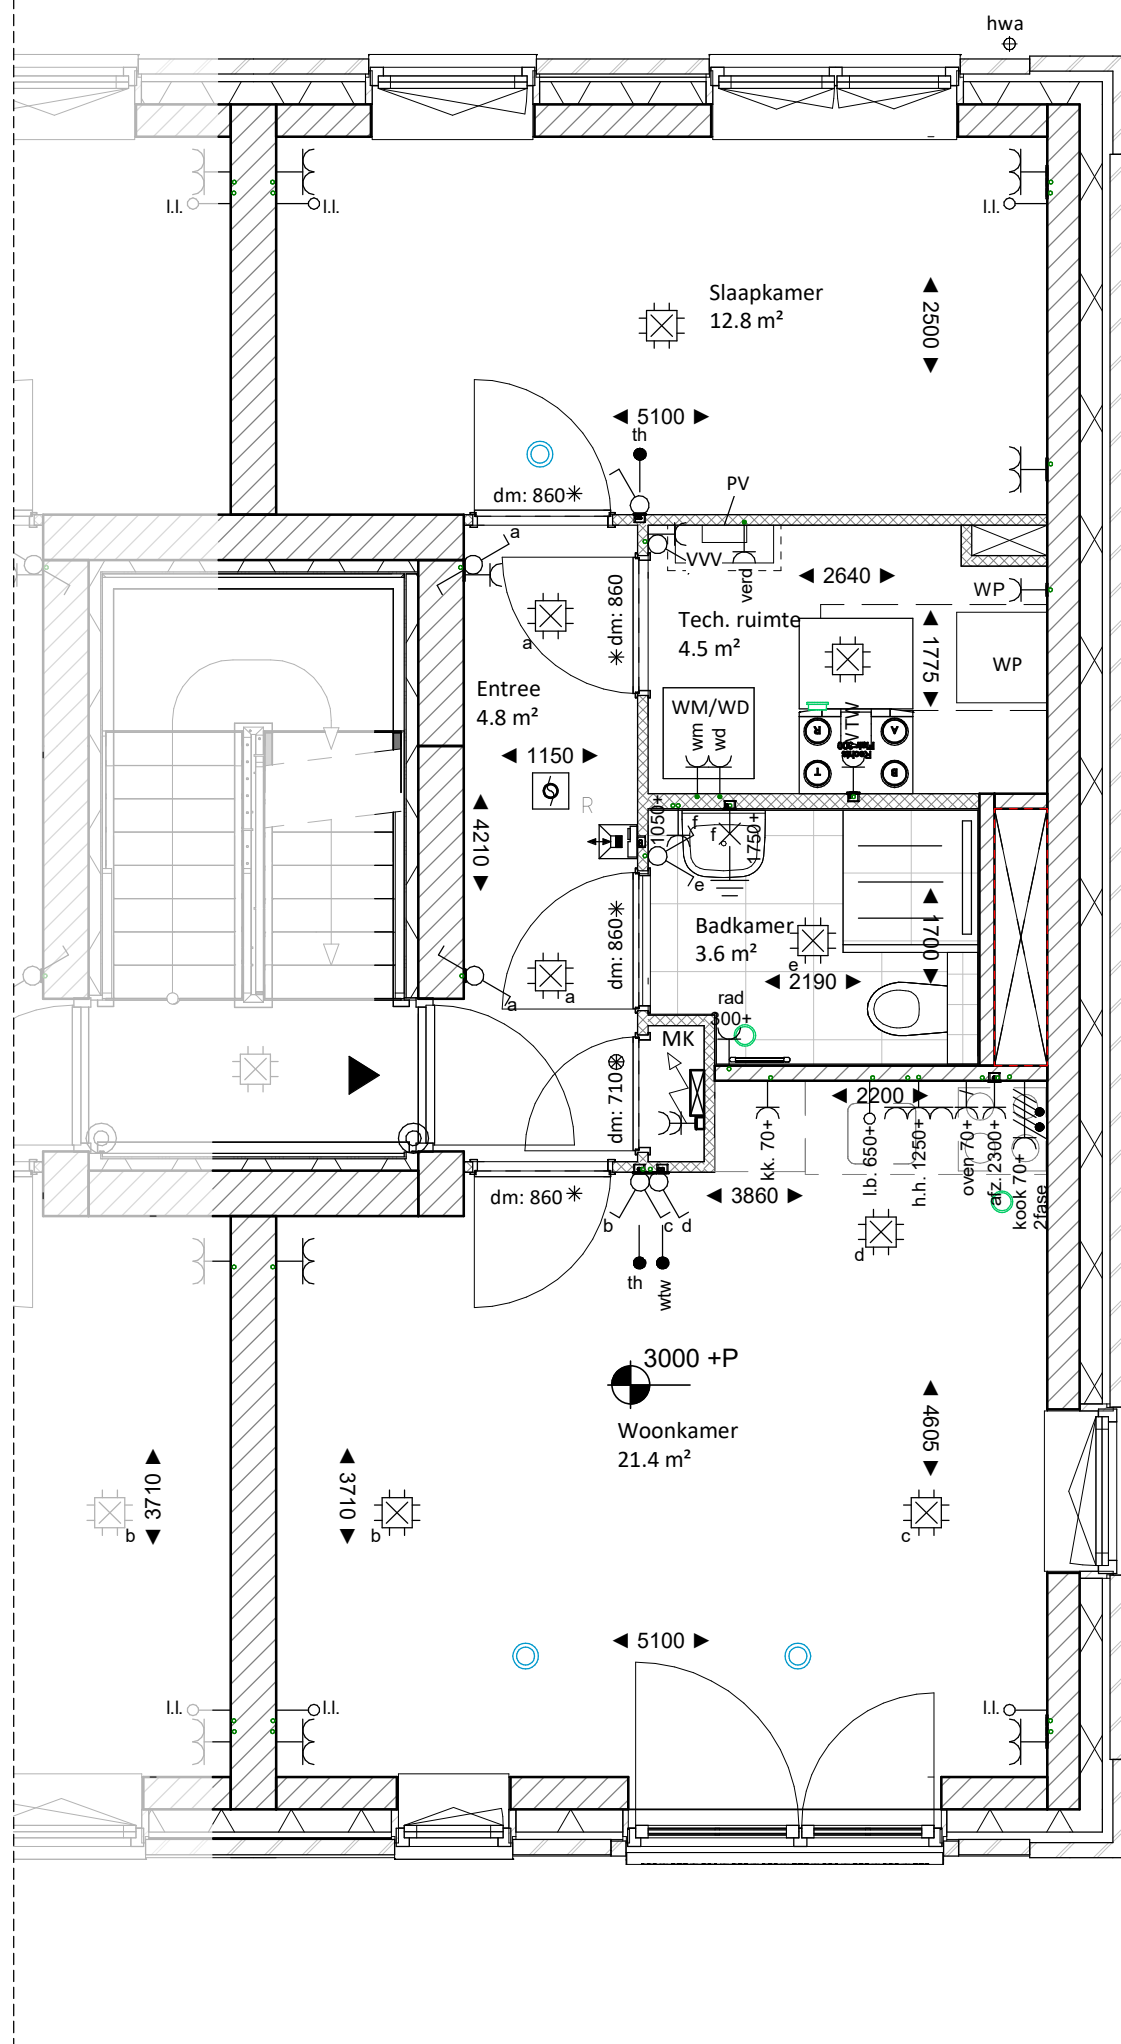

Renvooi, zie document,
KC-renvooi

bouwnummer 1015
eerste verdieping
Type B4

TudorPark
— excellent living —

Dura Vermeer Bouw Midden West BV
Sparneweg 31
Postbus 439
2100 AK Heemstede
Telefoon: (023) 752 97 00
Fax: (023) 752 97 80
E-mail: dvb-mw@duravermeer.nl

tek. nr :	KC - BNR 1015	fase :	Verkoop
gezien :		datum :	06-05-2022
getekend :	VDNDP Bouwingenieurs b.v.	gewijzigd :	
afmeting :	A3	wijzigingsnummer :	
project :	TUDORPARK BOUWVELD 32.1		
onderdeel:	Koop & Contract - Plattegrond BNR 1015		
		schaal :	1:50
		status :	Definitief
		projectnummer :	1332