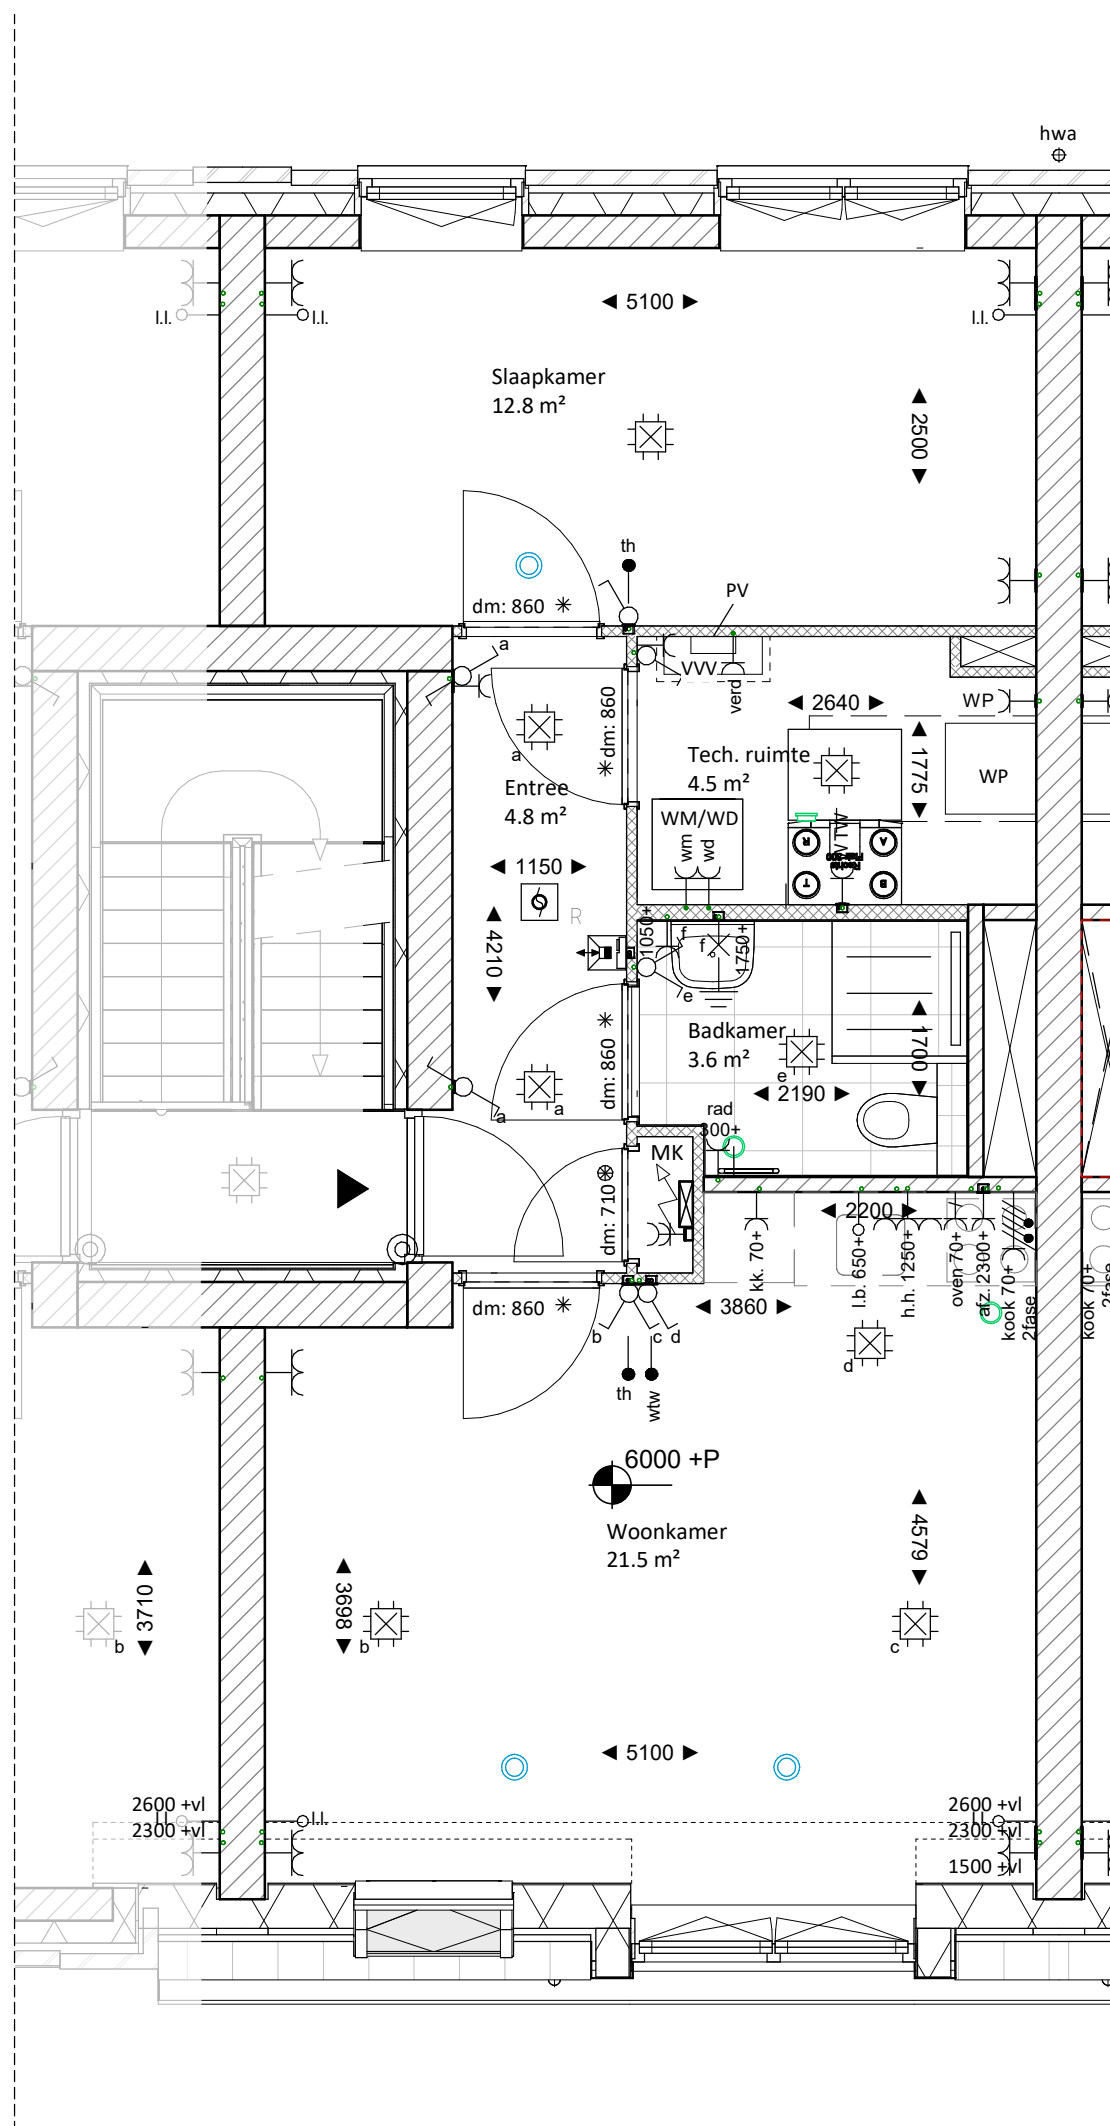

Renvooi, zie document,
KC-renvooi

bouwnummer 1005
tweede verdieping
Type C2

TudorPark
— excellent living —

Dura Vermeer Bouw Midden West BV
Sparneweg 31
Postbus 439
2100 AK Heemstede
Telefoon: (023) 752 97 00
Fax: (023) 752 97 80
E-mail: dvb-mw@duravermeer.nl

tek. nr :	KC - BNR 1005	fase :	Verkoop
gezien :		datum :	06-05-2022
getekend :	VDNDP Bouwingenieurs b.v.	gewijzigd :	
afmeting :	A3	wijzigingsnummer :	
project :	TUDORPARK BOUWVELD 32.1		
onderdeel:	Koop & Contract - Plattegrond BNR 1005		
		schaal :	1:50
		status :	Definitief
		projectnummer :	1332