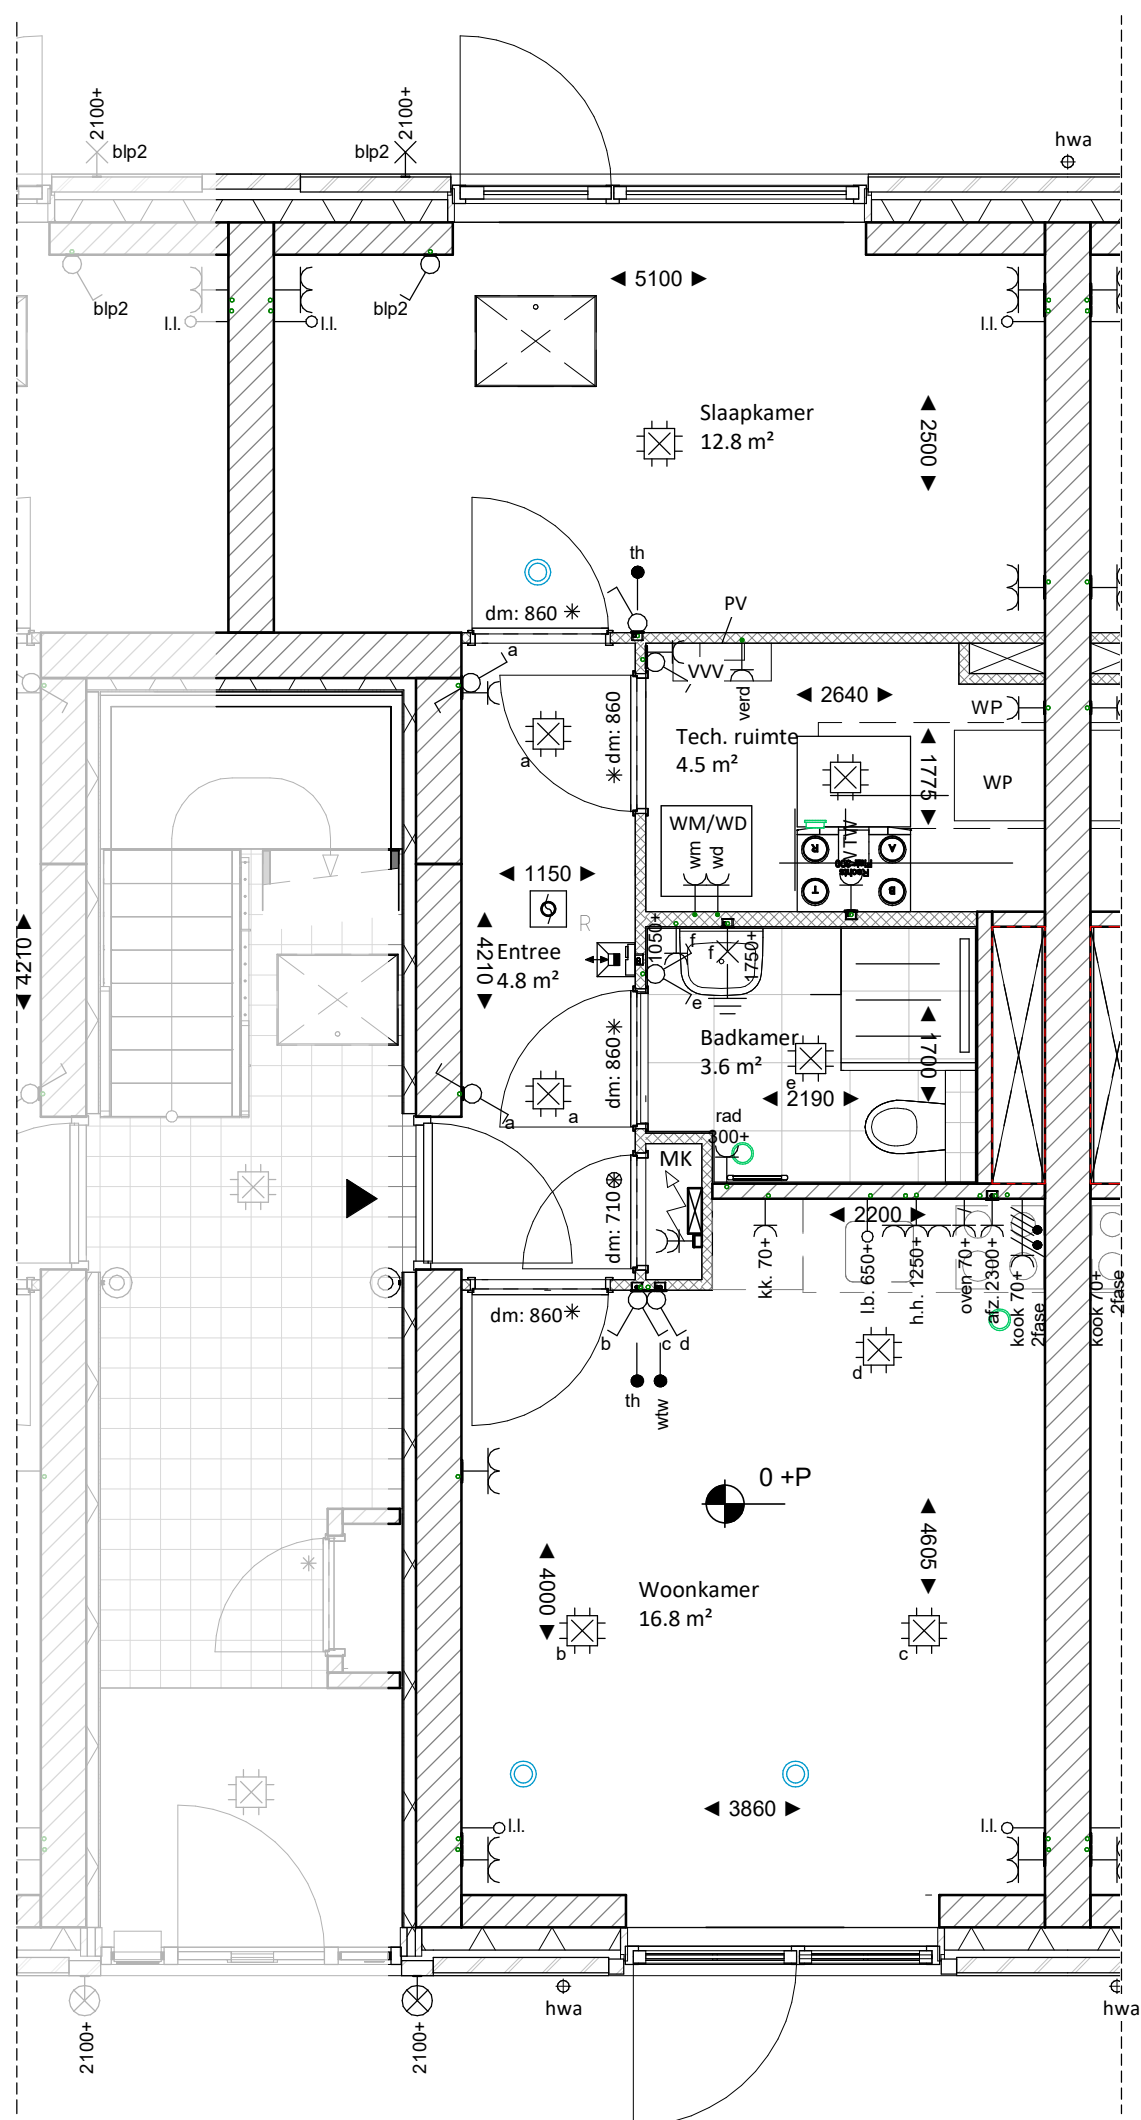

Renvooi, zie document,
KC-renvooi

bouwnummer 1001
begane grond
Type A2

TudorPark
— excellent living —

Dura Vermeer Bouw Midden West BV
Sparneweg 31
Postbus 439
2100 AK Heemstede
Telefoon: (023) 752 97 00
Fax: (023) 752 97 80
E-mail: dvb-mw@duravermeer.nl

tek. nr :	KC - BNR 1001	fase :	Verkoop
gezien :		datum :	06-05-2022
getekend :	VDNDP Bouwingenieurs b.v.	gewijzigd :	
afmeting :	A3	wijzigingsnummer :	
project :	TUDORPARK BOUWVELD 32.1		
onderdeel:	Koop & Contract - Plattegrond BNR 1001		
		schaal :	1:50
		status :	Definitief
		projectnummer :	1332