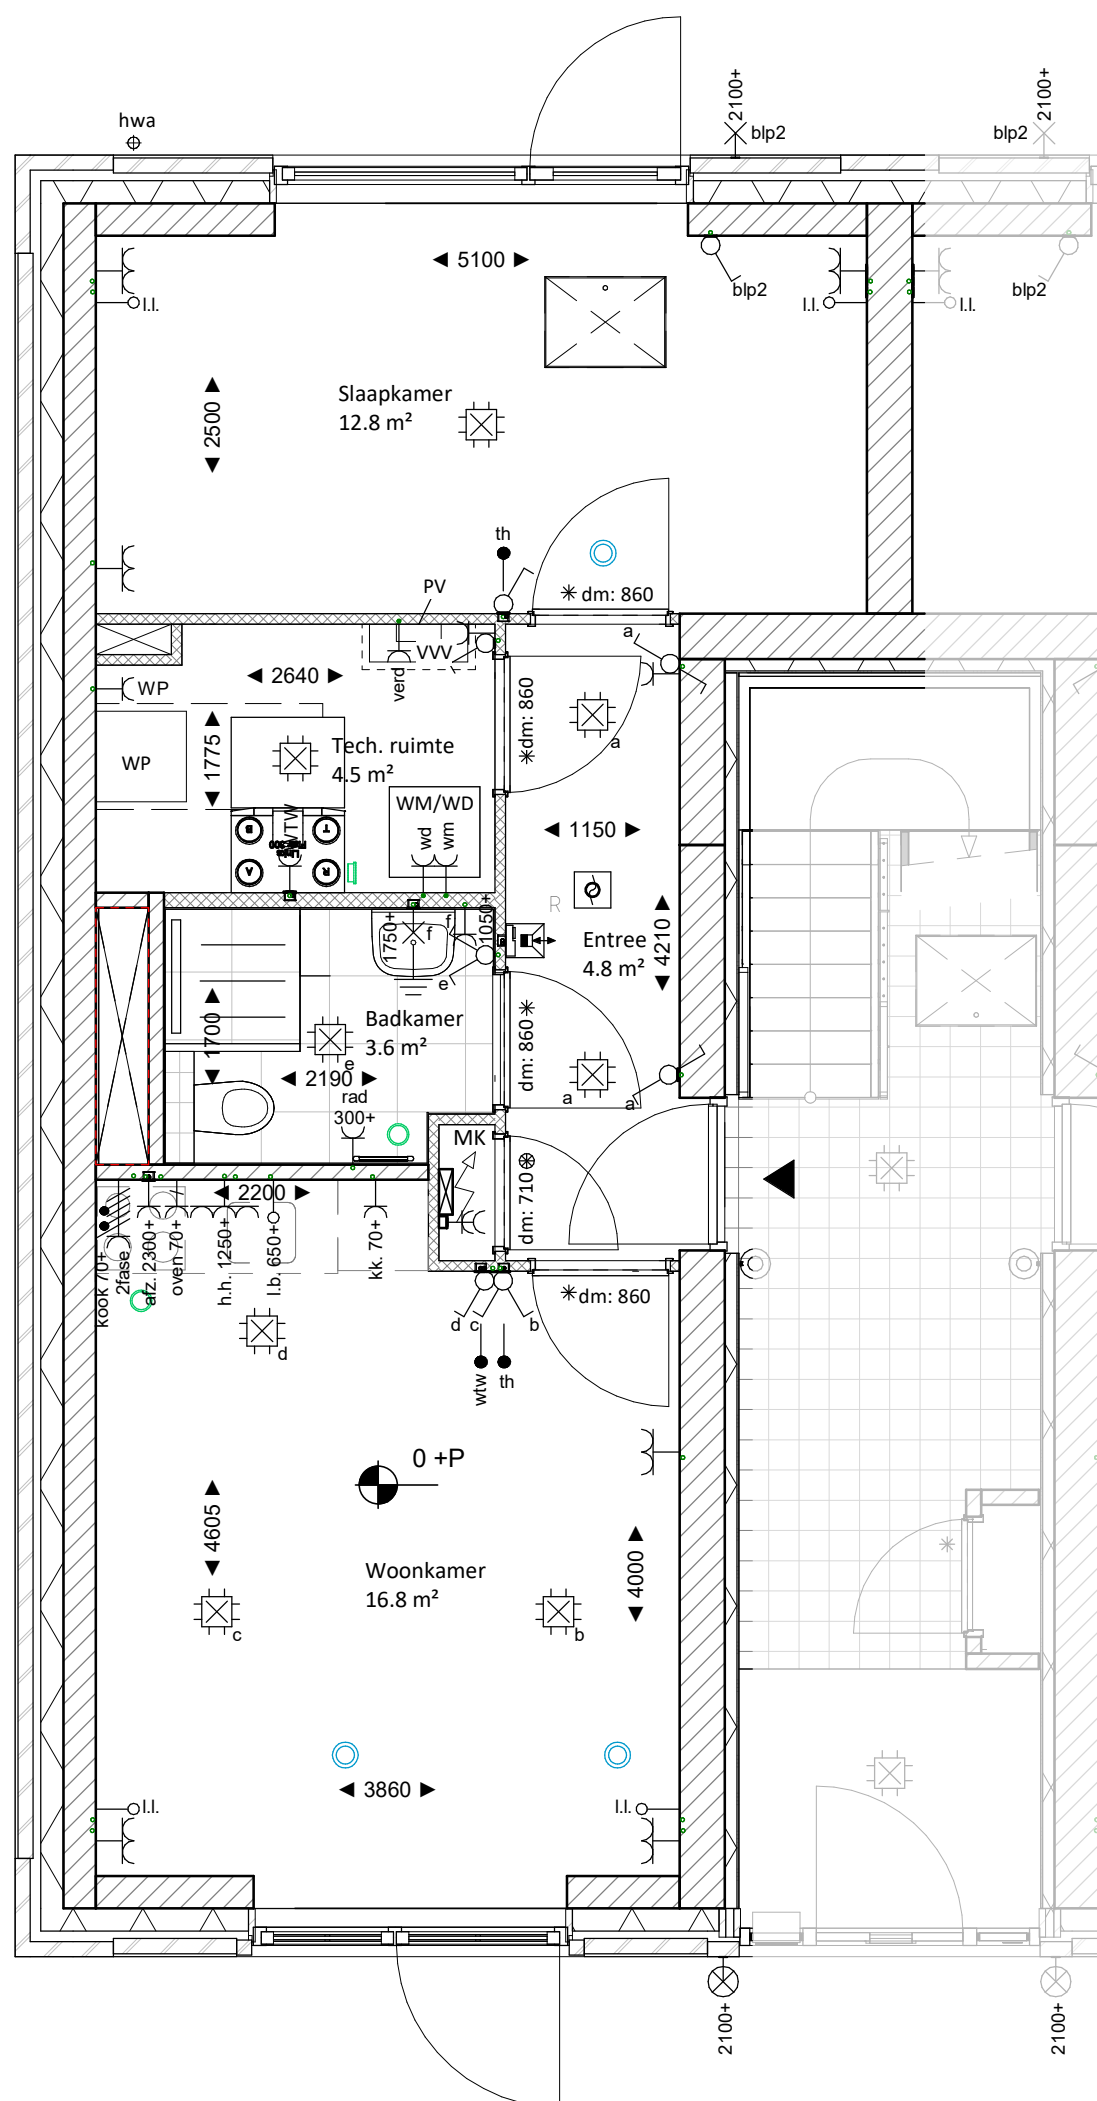

Renvooi, zie document,  
KC-renvooi

bouwnummer 1000  
begane grond  
Type A1

**TudorPark**  
— excellent living —

Dura Vermeer Bouw Midden West BV  
Sparneweg 31  
Postbus 439  
2100 AK Heemstede  
Telefoon: (023) 752 97 00  
Fax: (023) 752 97 80  
E-mail: [dvb-mw@duravermeer.nl](mailto:dvb-mw@duravermeer.nl)

tek. nr :	<b>KC - BNR 1000</b>	fase :	<b>Verkoop</b>
gezien :		datum :	06-05-2022
getekend :	VDNDP Bouwingenieurs b.v.	gewijzigd :	
afmeting :	A3	wijzigingsnummer :	
project :	<b>TUDORPARK BOUWVELD 32.1</b>		
onderdeel:	<b>Koop &amp; Contract - Plattegrond BNR 1000</b>		
		schaal :	1:50
		status :	Definitief
		projectnummer :	1332