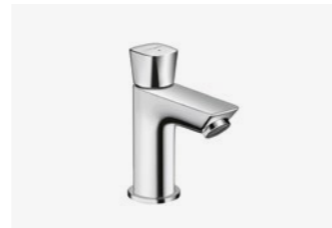

SANITAIR

Villeroy & Boch Closetcombinatie

Productnr.: 5660HR01

- Serie: O'Novo DF combi-pack
- Open spoelrand (DirectFlush)
- Closetzitting met QuickRelease en Softclosing
- Kleur: wit

Wisa XS

Bedieningsplaat

Productnr.: 8050414601

- Type: Argos DF
- Maat: 19x25cm
- Kleur: wit

Villeroy & Boch Fonteincombinatie

Productnr.: 53603801

- Serie O.Novo
- Niet in spiegelbeeld verkrijgbaar
- Incl. kraangat en overloop
- Maat: 36x27,5cm
- Kleur: wit

Hansgrohe

Fonteinkraan

Productnr.: 71120000

- Serie: Logis 70
- Kleur: chroom

Swallow Spiegel

Productnr.: 57x40

- Met spiegelklemmen
- Maat: 57x40cm

Villeroy & Boch