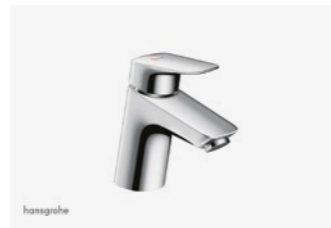

SANITAIR

Villeroy & Boch Closetcombinatie

Productnr.: 5660HR01

- Serie: O'Novo DF combi-pack
- Open spoelrand (DirectFlush)
- Closetzitting met QuickRelease en Softclosing
- Kleur: wit

Wisa XS

Bedieningsplaat

Hansgrohe

Fonteinkraan

Productnr.: 71120000

- Serie: Logis 70
- Kleur: chroom

Swallow Spiegel

Productnr.: 57x40

- Met spiegelklemmen
- Maat: 57x40cm

Villeroy & Boch

Wastafelcombinatie

Productnr.: 51606001

- Serie: O.Novo
- Incl. kraangat en overloop
- Maat: 60x49cm
- Kleur: wit

Hansgrohe

Wastafelmengkraan

Productnr.: 71073000

- Serie: Logis 70
- Kleur: chroom

Viega