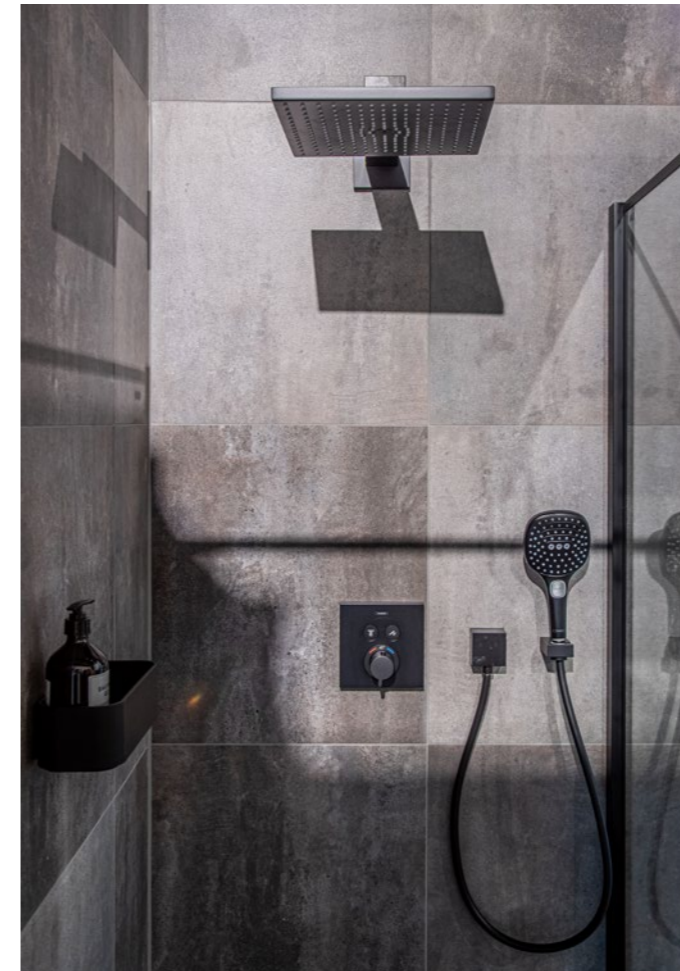

Badkamer stijl

Donker & Elegant

De prijzen onderin de pagina geven de kosten weer om de badkamer, uit de V.O.N., aan te passen naar de 'Donker & Elegant' stijl.