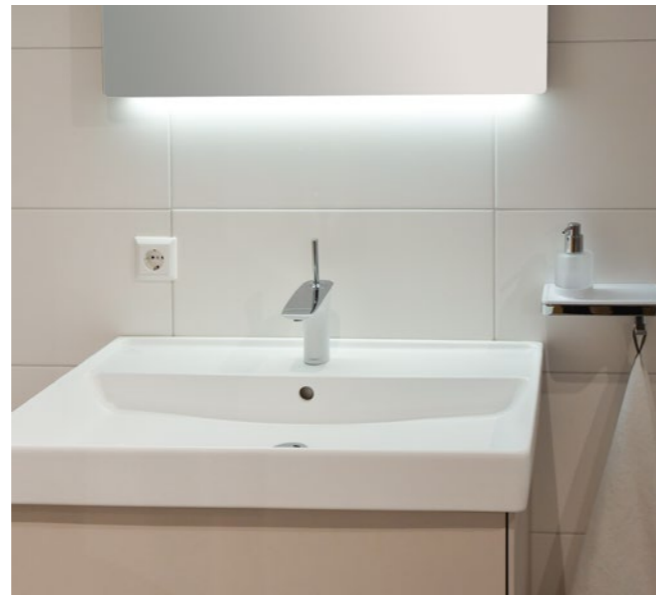

Je kunt kiezen uit vele soorten sanitair, meubels en tegels voor op de vloer en wand. Zo maak je de badkamer tot een modern geheel dat perfect aansluit op jouw individuele wensen.

Sanitair met een strak design geeft je badkamer een moderne uitstraling

Voorbeeld badkamerstijl Groen & Natuur

Voorbeeld badkamerstijl Strand & Rustiek

Voorbeeld badkamerstijl Modern & Puur

Voorbeeld badkamerstijl Rijk & Stijlvol

Badkamer stijl

Nordic & Smpel

De prijzen onderin de pagina geven de kosten weer om de badkamer, uit de V.O.N., aan te passen naar de 'Nordic & Smpel' stijl.