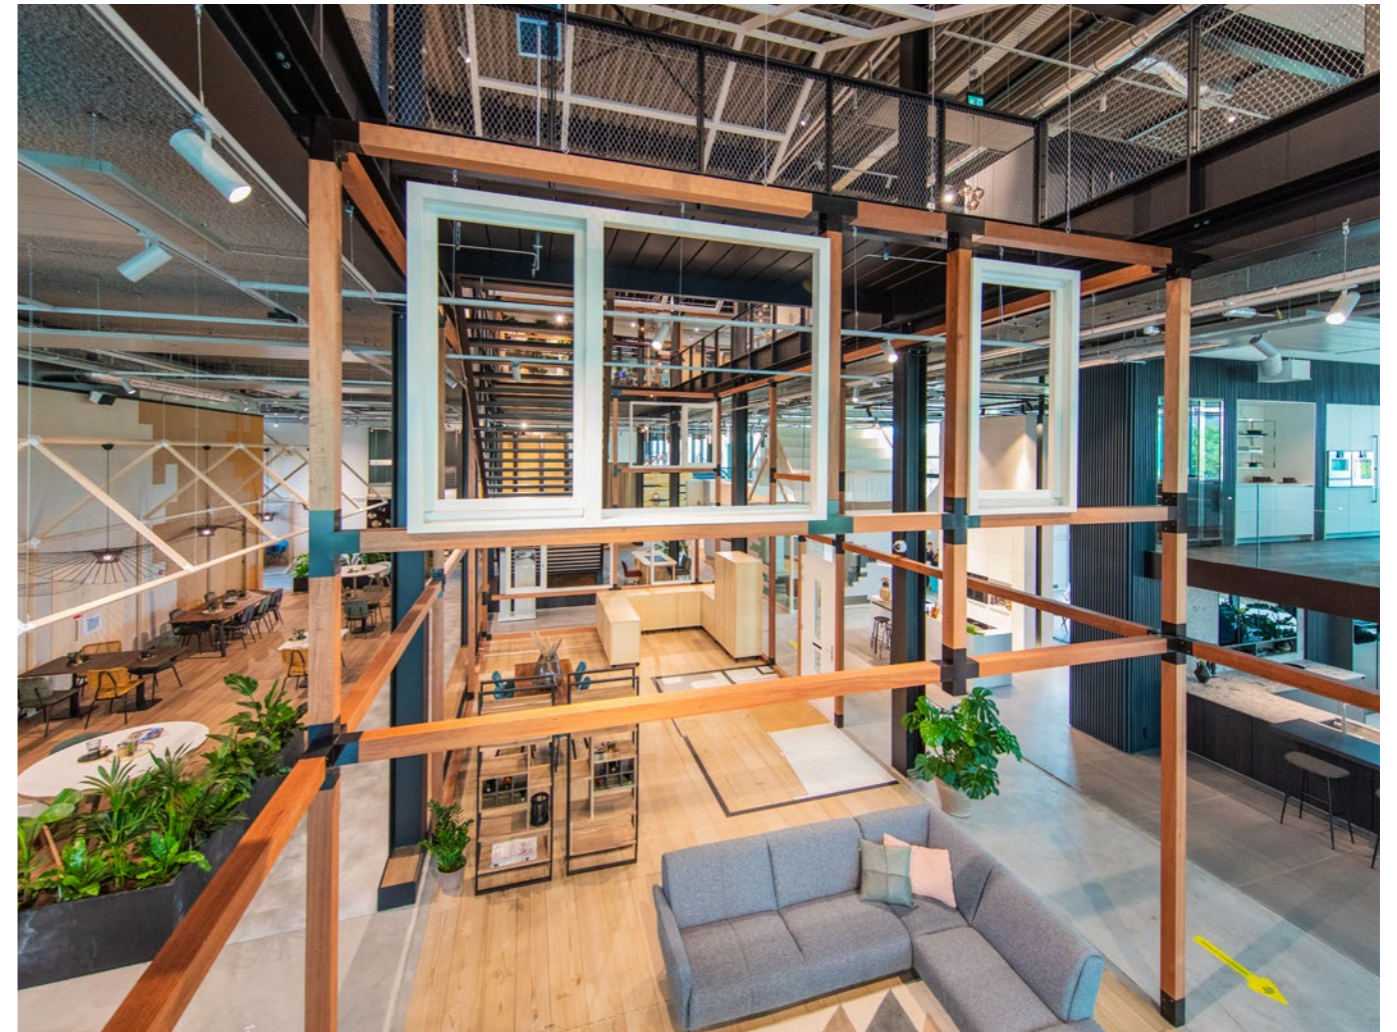

Een dag bij THUIS - de showroom

Als je bij Dura Vermeer een woning koopt, dan koop je een huis dat helemaal af is. De nieuwe woning wordt aangeboden met een luxe keuken en badkamer. Optioneel kun je zelfs kiezen voor wand- en vloerafwerking, raamdecoratie of kast op maat ("Ready 2 Move in").

Doordat wij een complete woning verkopen, is het niet mogelijk om de keuken, badkamer of toilet casco af te nemen.

Het team van THUIS ziet er naar uit om je binnenkort te mogen ontvangen om samen jouw droomhuis te realiseren.

Het stappenplan naar jouw droomhuis:

1. 1 Bespreek met jouw adviseur de indeling van jouw huis. Kies de upgrades en extra's.
2. 2 Creëer de badkamer en het toilet helemaal naar jouw smaak.
3. 3 Kiezen maakt hongerig, dus geniet van een welverdiende lunch.
4. 4 Ontwerp de keuken van jouw dromen.

1. 5 Maak het geheel compleet met een mooie wand- en vloerafwerking, raamdecoratie of kast op maat (optioneel).
2. 6 We sturen de offertes na je bezoek bij THUIS. Is alles akkoord? Onderteken de offertes en wij gaan voor je aan de slag.
3. 7 Enkele weken voor de oplevering controleert THUIS de woning en de maatvoering van de keuken en installatiepunten.
4. 8 In een laatste gesprek met de interieur-specialist bespreek je eventuele wijzigingen voor je keuken.
5. 9 De keuzes m.b.t. sanitair en tegelwerk worden bij THUIS - de showroom voor de oplevering van jouw woning aangebracht (m.u.v. de keuken) en vallen onder de SWK garantievoorzieningen.