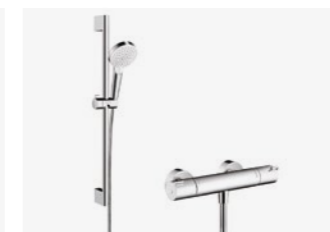

### Easydrain Draingoot

Productnr.: EDM700 & EDF700

- RVS rooster
- Maat: 70x10cm