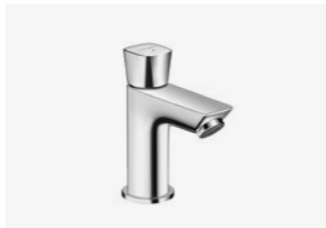

WANDTEGELWERK

Rako Concept

Productnr.: WAAV4104

- Mat wit 30x60cm
- Liggend verwerkt
- Toiletruimte: plafondhoog
- Badkamer: plafondhoog

VLOERTEGELWERK

Sphinx Main

Productnr.: YU99141

- Dark Grey 45x45cm

SANITAIR

Villeroy & Boch Closetcombinatie

Productnr.: 5684HR01

- Serie: Architectura DF combi-pack
- Open spoelrand (DirectFlush)
- Closetzitting met QuickRelease en Softclosing
- Kleur: wit

Wisa XS

Bedieningsplaat

Productnr.: 8050414601

- Type: Argos DF
- Maat: 19x25cm
- Kleur: wit

Villeroy & Boch Fonteincombinatie

Productnr.: 43733601

- Serie: Architectura
- Incl. kraangat en overloop
- Maat: 36x26cm
- Kleur: wit

Hansgrohe Fonteinkraan

Productnr.: 71120000

- Serie: Logis 70
- Kleur: chroom

WASTAFELMEUBEL

Verity Exclusive wastafel en onderkast

- Meubel: 80cm breed

Elm

Villeroy & Boch More to See spiegel

Productnr.: A3108000

- Met verdekt ophangstelsysteem
- Maat: 80x75x2mm

Hansgrohe

Wastafelmengkraan

Productnr.: 71073000

- Serie: Logis 70
- Kleur: chroom

Hansgrohe

Afvoerplug PushOpen

Productnr.: 50105000

- Kleur: Chroom

DOUCHEWAND

Huppe Design douchewand vrijstaand

Productnr.: 8P1106087321

- Maat: 90x200cm

Easydrain Draingoot

Productnr.: EDM700 & EDF700

- RVS rooster
- Maat: 70x10cm

Hansgrohe Douchecombinatie

Productnr.: 27812400

- Serie: Crometta Vario
- Ecostat 1001 CL douchemengkraan
- Unica Crometta glijstang 65cm
- Kleur: chroom/wit

Holonite Dorpel

Productnr.: 10053

- Ter plaatse van het afschot van de douchehoek
- Kleur: donkergrijs