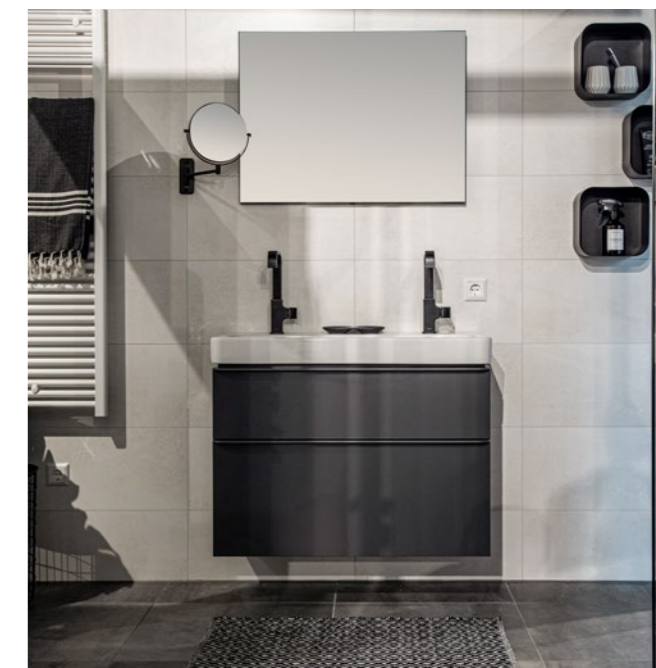

Badkamer stijl

Donker & Elegant

De opstelling is afhankelijk van de mogelijkheden per woningtype.
De THUIS interieurspecialist adviseert je tijdens het verkoopgesprek.

Meerpijs vanaf €7.925 t.o.v. de basis badkamer.

De genoemde prijzen zijn excl. bouwkundige kosten.
Zie de Ruwbouw Keuzelijst voor meer opties en bouwkundige kosten.