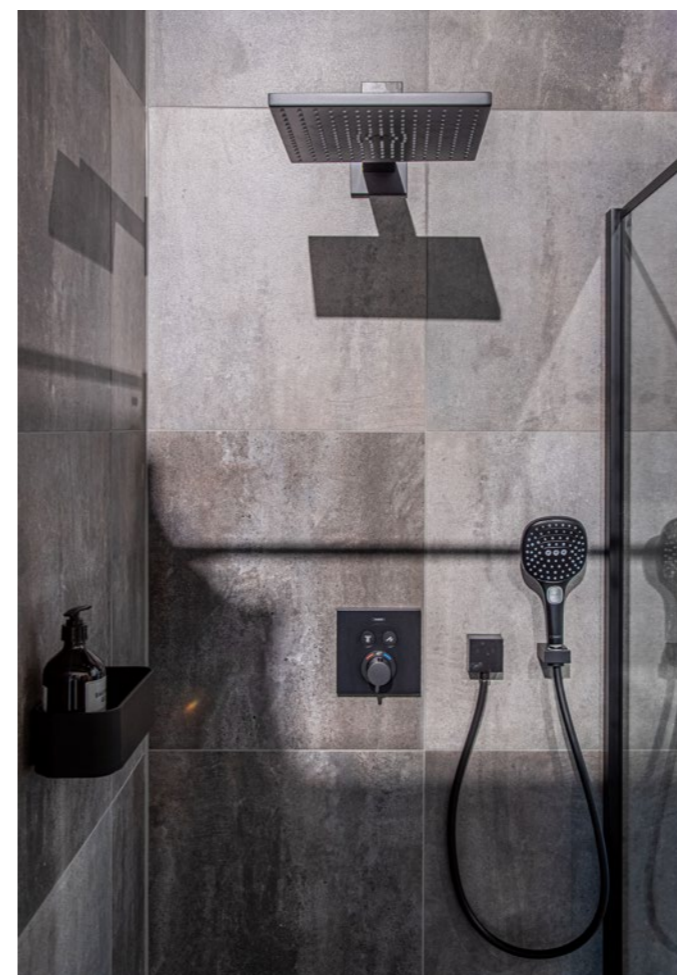

Badkamer stijl

Donker & Elegant

De opstelling is afhankelijk van de mogelijkheden per woningtype.
De THUIS interieurspecialist adviseert je tijdens het verkoopgesprek.

Meerpijs vanaf €7.925 t.o.v. de basis badkamer.

De genoemde prijzen zijn excl. bouwkundige kosten.
Zie de Ruwbouw Keuzelijst voor meer opties en bouwkundige kosten.