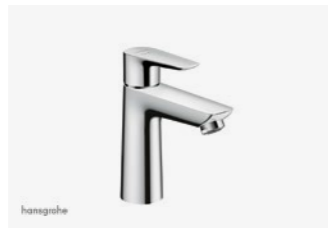

Geberit
Bedieningsplaat
Productnr.: 115.770.11.5
 • Type: Sigma 01
 • Kleur: wit

Villeroy & Boch
Fonteincombinatie
Productnr.: 43733601
 • Serie: Architectura
 • Incl. kraangat en overloop
 • Maat: 36x26cm
 • Kleur: wit

Hansgrohe
Fonteinkraan
Productnr.: 13132000
 • Serie: S 40
 • Kleur: chroom

WASTAFELMEUBEL

Villeroy & Boch Verity Exclusive
wastafel en onderkast

• Meubel: 80cm breed

Elm

Villeroy & Boch
More to See spiegel
Productnr.: A3108000
 • Met verdekt ophangstelsysteem
 • Maat: 80x75x2mm

Hansgrohe
Wastafelmengkraan
Productnr.: 71714000
 • Serie: Talis E 110
 • Coolstart ééngreepskraan
 • kleur: chroom

Hansgrohe
Afvoerplug PushOpen
Productnr.: 50105000
 • Kleur: Chroom

DOUCHEWAND

Huppe Design douchewand
vrijstaand