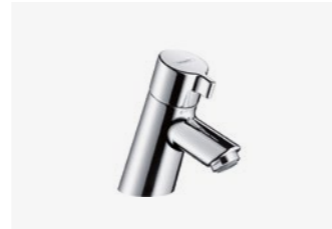

VLOERTEGELWERK

Mosa
Productnr.: 1105V060060
 • Donkergrijs 60x60cm

SANITAIR

Villeroy & Boch
Closeetcombinatie
Productnr.: 5684HR01
 • Serie: Architectura DF combi-pack
 • Open spoelrand (DirectFlush)
 • Closetzitting met QuickRelease en Softclosing
 • Kleur: wit

Geberit
Bedieningsplaat
Productnr.: 115.770.11.5
 • Type: Sigma 01
 • Kleur: wit

Villeroy & Boch
Fonteincombinatie
Productnr.: 43733601
 • Serie: Architectura
 • Incl. kraangat en overloop
 • Maat: 36x26cm
 • Kleur: wit