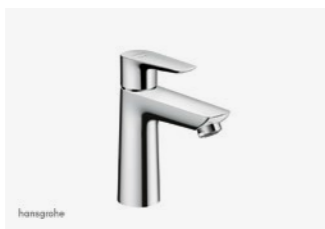

Villeroy & Boch Fonteincombinatie

Productnr.: 43733601

- Serie: Architectura
- Incl. kraangat en overloop
- Maat: 36x26cm
- Kleur: wit

Hansgrohe Fonteinkraan

Productnr.: 13132000

- Serie: S 40
- Kleur: chroom

WASTAFELMEUBEL

Villeroy & Boch Verity Exclusive wastafel en onderkast

- Meubel: 80cm breed

Elm

Villeroy & Boch More to See spiegel

Productnr.: A3108000

- Met verdekt ophangstelsysteem
- Maat: 80x75x2mm

Hansgrohe

Wastafelmengkraan

Productnr.: 71714000

- Serie: Talis E 110
- Coolstart ééngreepskraan
- kleur: chroom

Hansgrohe Afvoerplug PushOpen

Productnr.: 50105000

- Kleur: Chroom

DOUCHEWAND

Huppe Design douchewand vrijstaand