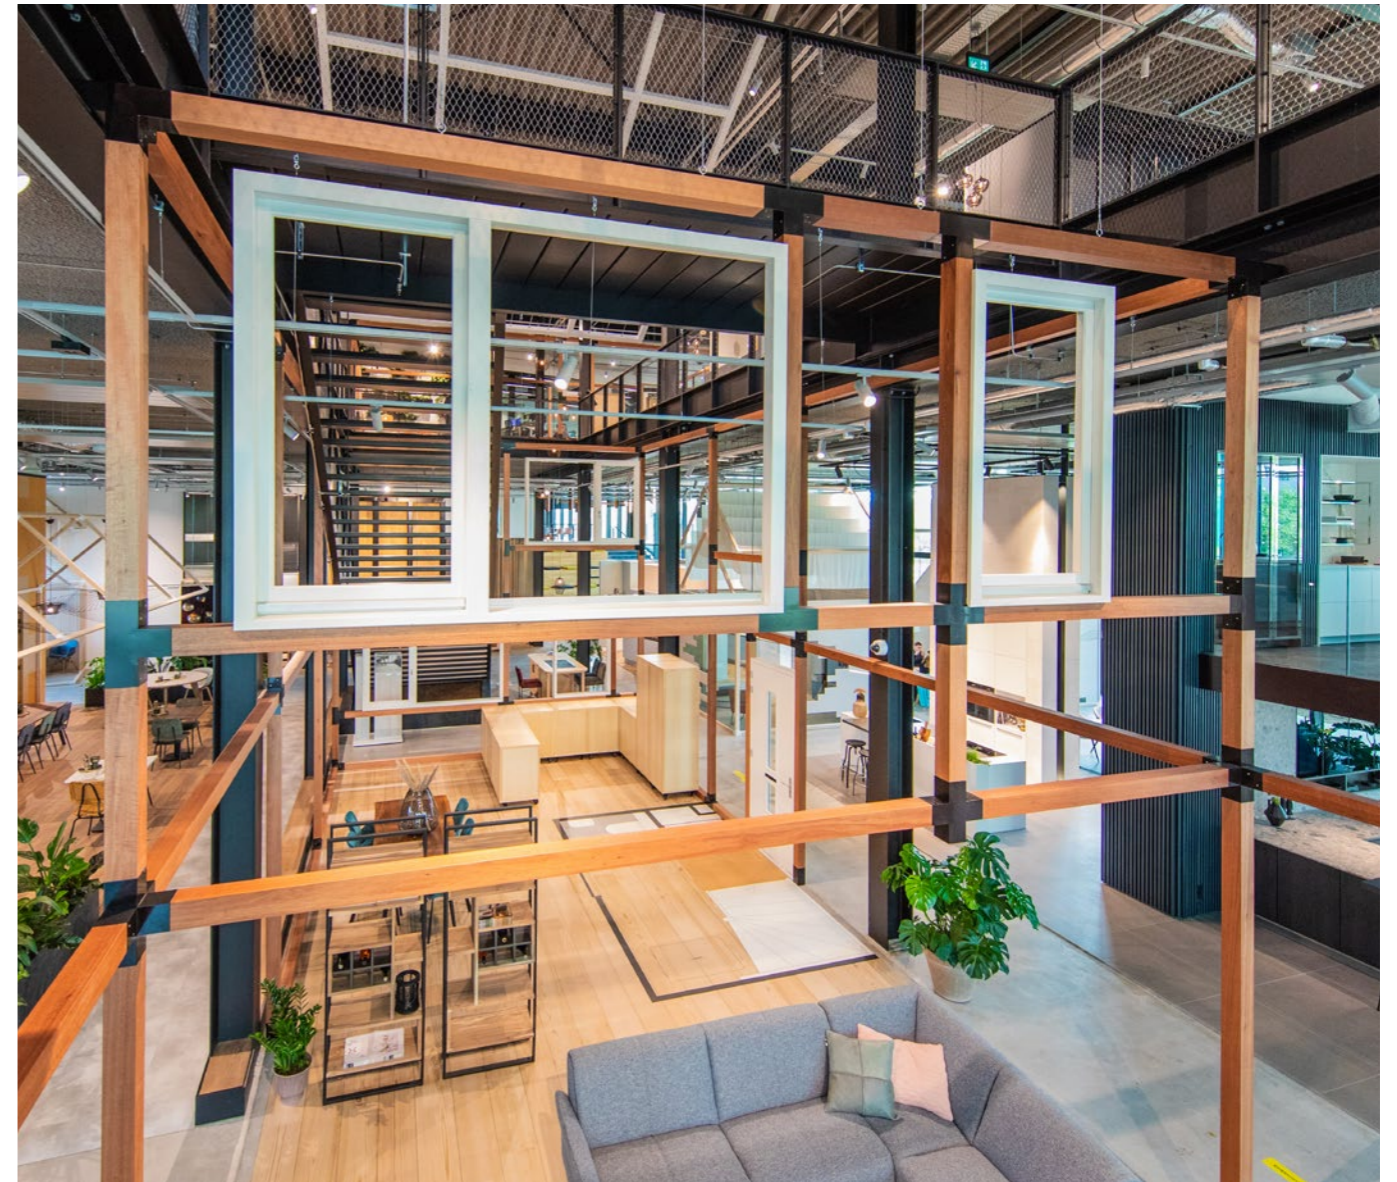

Een dag bij THUIS - de showroom

Als je bij Dura Vermeer een woning koopt, dan koop je een huis dat helemaal af is. De nieuwe woning wordt aangeboden met een luxe keuken en badkamer. Optioneel kun je zelfs kiezen voor wand- en vloerafwerking, raamdecoratie of kast op maat ("Ready 2 Move in").

Doordat wij een complete woning verkopen, is het niet mogelijk om de keuken, badkamer of toilet casco af te nemen.

Het team van THUIS kijkt er naar uit om je binnenkort te mogen ontvangen om samen jouw droomhuis te realiseren.

Het stappenplan naar jouw droomhuis:

1. 1 Bespreek met jouw adviseur de indeling van jouw huis. Kies de upgrades en extra's.
2. 2 Creëer de badkamer en het toilet helemaal naar jouw smaak.
3. 3 Kiezen maakt hongerig, dus geniet van een welverdiende lunch.
4. 4 Ontwerp de keuken van jouw dromen.
5. 5 Maak het geheel compleet met een mooie wand- en vloerafwerking, raamdecoratie of kast op maat (optioneel).
6. 6 We sturen de offertes na je bezoek bij THUIS. Is alles akkoord? Onderteken de offertes en wij gaan voor je aan de slag.
7. 7 Enkele weken voor de oplevering controleert THUIS de woning en de maatvoering van de keuken en installatiepunten.
8. 8 In een laatste gesprek met de interieur-specialist bespreek je eventuele wijzigingen voor je keuken.
9. 9 De keuzes die je bij THUIS – de showroom maakt, m.b.t. sanitair en tegelwerk, worden voor de oplevering van jouw woning aangebracht en vallen onder de SWK garantievoorwaarden.

	voor oplevering	na oplevering
Keuken		✓
Badkamer	✓	
Interieur		✓