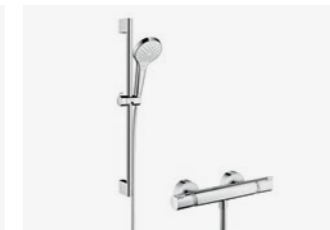

Hansgrohe

Douchecombinatie

Productnr.: 27013400

- Serie: Croma Select S Vario
- Ecostat comfort douchemengkraan
- Croma glijstang 65cm
- Kleur: chroom/wit