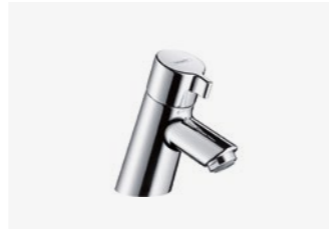

WANDTEGELWERK

Mosa
Productnr.: 27010030060
• Wit Mat 30x60cm
• Liggend verwerkt
• Toiletruimte: plafondhoog
• Badkamer: plafondhoog

VLOERTEGELWERK

Mosa
Productnr.: 1105V060060
• Donkergrijs 60x60cm

SANITAIR

**Villeroy & Boch
Closetcombinatie**
Productnr.: 5684HR01
• Serie: Architectura DF
combi-pack
• Open spoelrand (DirectFlush)
• Closetzitting met QuickRelease
en Softclosing
• Kleur: wit

**Geberit
Bedieningsplaat**
Productnr.: 115.770.11.5
• Type: Sigma 01
• Kleur: wit

**Villeroy & Boch
Fonteincombinatie**
Productnr.: 43733601
• Serie: Architectura
• Incl. kraangat en overloop
• Maat: 36x26cm
• Kleur: wit

**Hansgrohe
Fonteinkraan**
Productnr.: 13132000
• Serie: S 40
• Kleur: chroom

WASTAFELMEUBEL

**Villeroy & Boch Verity Exclusive
wastafel en onderkast**

• Meubel: 80cm breed

Elm

**Villeroy & Boch
More to See spiegel**
Productnr.: A3108000
• Met verdekt ophangstelsysteem
• Maat: 80x75x2mm

**Hansgrohe
Wastafelmengkraan**
Productnr.: 71714000
• Serie: Talis E 110
• Coolstart ééngreepskraan
• kleur: chroom

**Hansgrohe
Afvoerplug PushOpen**
Productnr.: 50105000
• Kleur: Chroom

DOUCHEWAND

**Huppe Design douchewand
vrijstaand**

Productnr.: 8P1106087321

• Maat: 90x200cm

**Easydrain
Draingoot**

Productnr.: EDM1700 & EDF700

• RVS rooster
• Maat: 70x10cm

**Hansgrohe
Douchecombinatie**

Productnr.: 27013400

• Serie: Croma Select S Vario
• Ecostat comfort
douchemengkraan
• Croma glijstang 65cm
• Kleur: chroom/wit

**Holonite
Dorpel**

Productnr.: 10053

• Ter plaatse van het afschot van
de douchehoek
• Kleur: donkergrijs