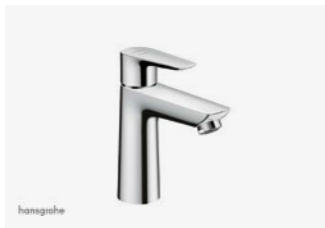

## WASTAFELMEUBEL

**Villeroy & Boch Verity Exclusive  
wastafel en onderkast**

• Meubel: 80cm breed

Elm

**Villeroy & Boch  
More to See spiegel**  
Productnr.: A3108000  
• Met verdekt ophangstelsysteem  
• Maat: 80x75x2mm

**Hansgrohe  
Wastafelmengkraan**  
Productnr.: 71714000  
• Serie: Talis E 110  
• Coolstart ééngreepskraan  
• kleur: chroom

**Hansgrohe  
Afvoerplug PushOpen**  
Productnr.: 50105000  
• Kleur: Chroom