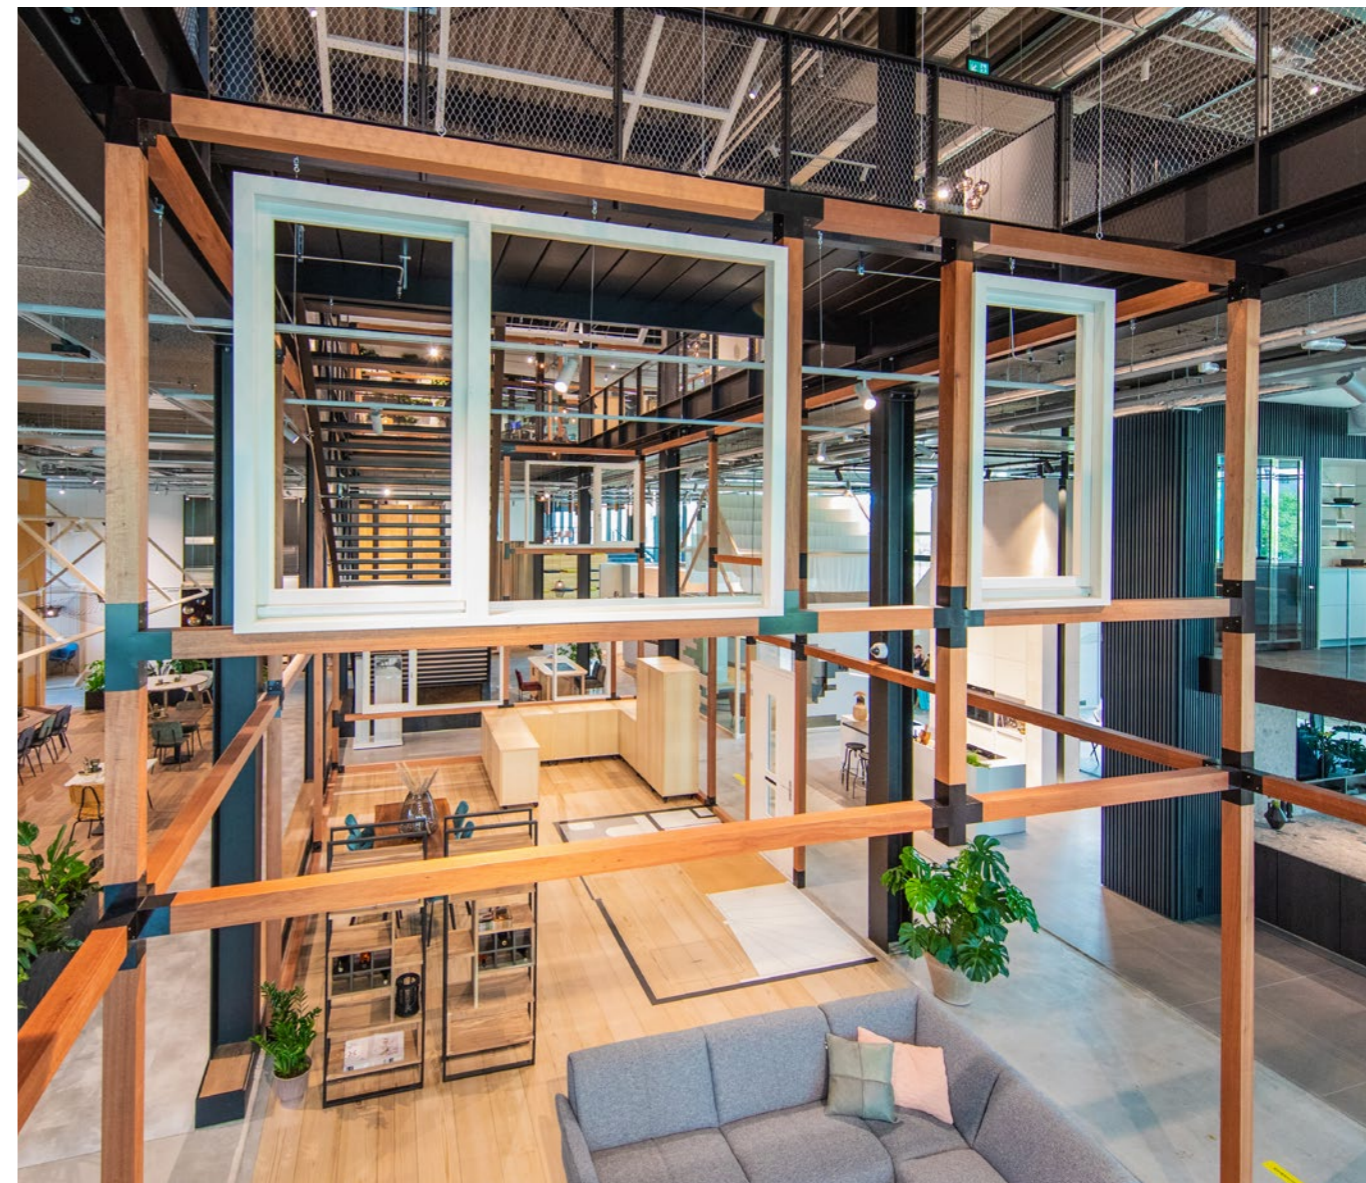

Een dag bij THUIS - de showroom

Als je bij Dura Vermeer een woning koopt, dan koop je een huis dat helemaal af is. De nieuwe woning wordt aangeboden met een luxe keuken en badkamer. Optioneel kun je zelfs kiezen voor wand- en vloerafwerking, raamdecoratie of kast op maat ("Ready 2 Move in").

Doordat wij een complete woning verkopen, is het niet mogelijk om de keuken, badkamer of toilet casco af te nemen.

Het team van THUIS kijkt er naar uit om je binnenkort te mogen ontvangen om samen jouw droomhuis te realiseren.

Het stappenplan naar jouw droomhuis:

1. 1 Bespreek met jouw adviseur de indeling van jouw huis. Kies de upgrades en extra's.
2. 2 Creëer de badkamer en het toilet helemaal naar jouw smaak.
3. 3 Kiezen maakt hongerig, dus geniet van een welverdiende lunch.
4. 4 Ontwerp de keuken van jouw dromen.
5. 5 Maak het geheel compleet met een mooie wand- en vloerafwerking, raamdecoratie of kast op maat (optioneel).
6. 6 We sturen de offertes na je bezoek bij THUIS. Is alles akkoord? Onderteken de offertes en wij gaan voor je aan de slag.
7. 7 Enkele weken voor de oplevering controleert THUIS de woning en de maatvoering van de keuken en installatiepunten.
8. 8 In een laatste gesprek met de interieur-specialist bespreek je eventuele wijzigingen voor je keuken.
9. 9 De keuzes die je bij THUIS – de showroom maakt, m.b.t. sanitair en tegelwerk, worden voor de oplevering van jouw woning aangebracht en vallen onder de SWK garantievoorwaarden.

	voor oplevering	na oplevering
Keuken		✓
Badkamer	✓	
Interieur		✓