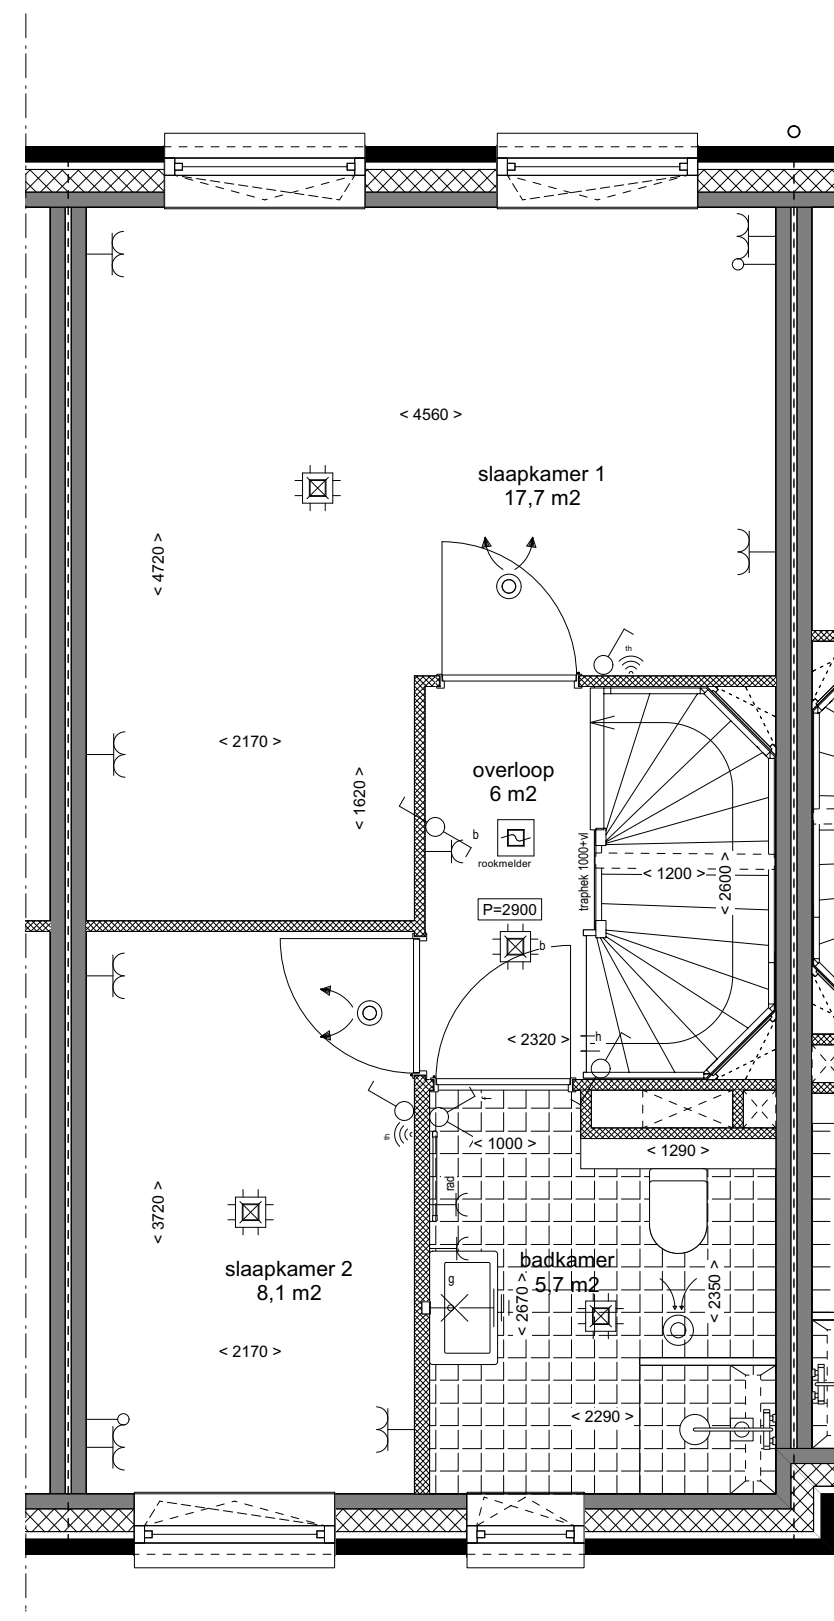

Type U.4r
Bouwnummer 994

EERSTE VERDIEPING
1:50