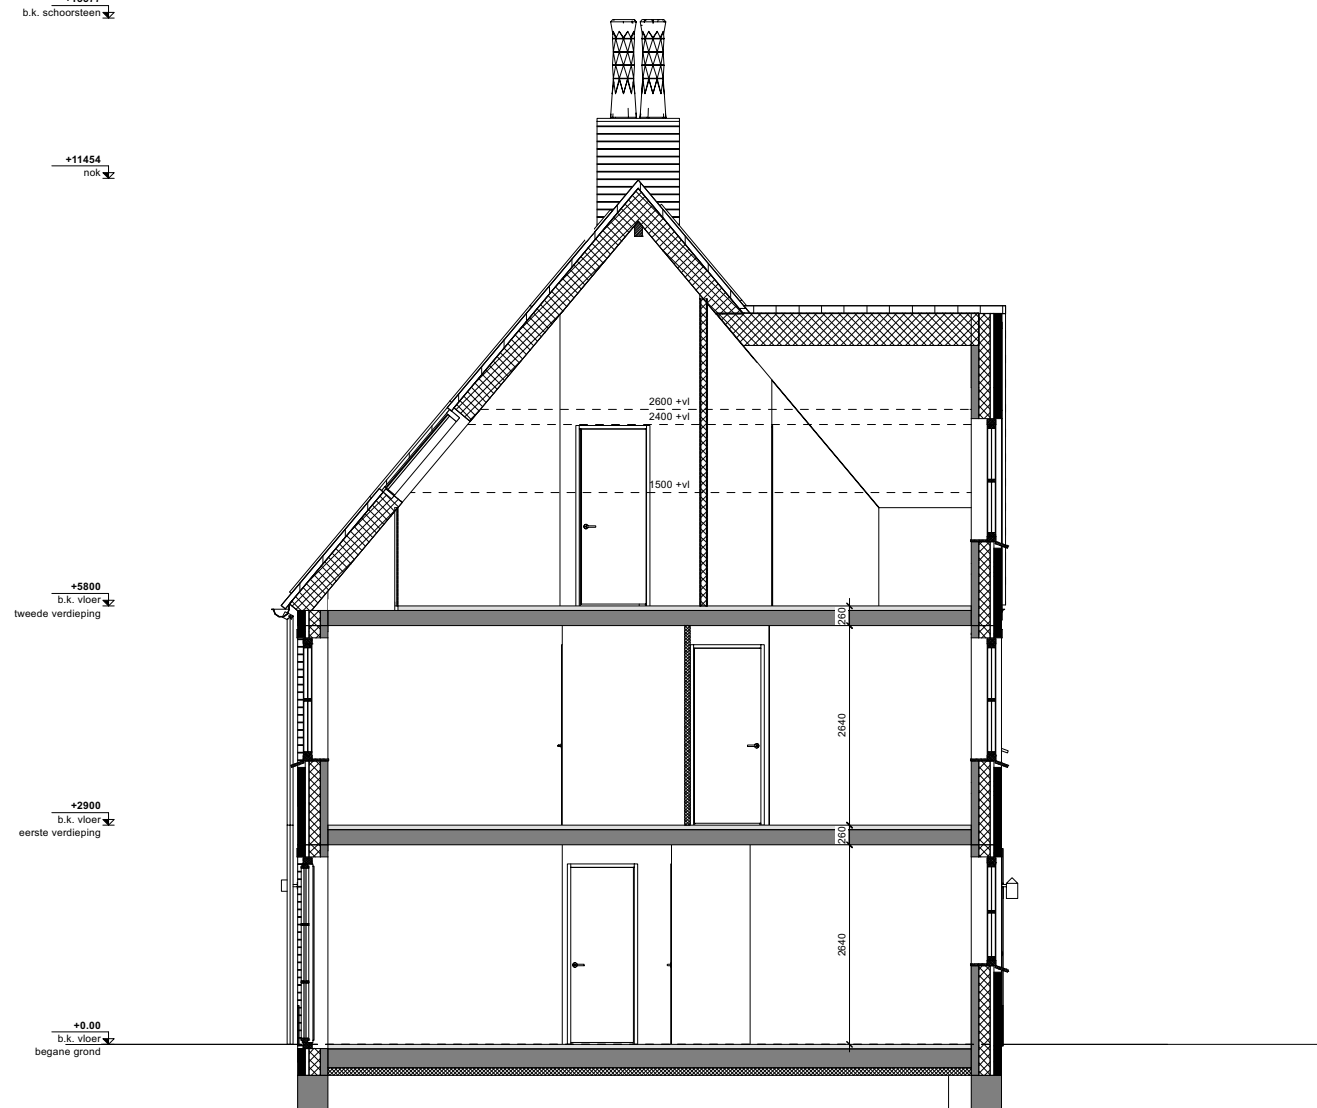

DOORSNEDE
1:100