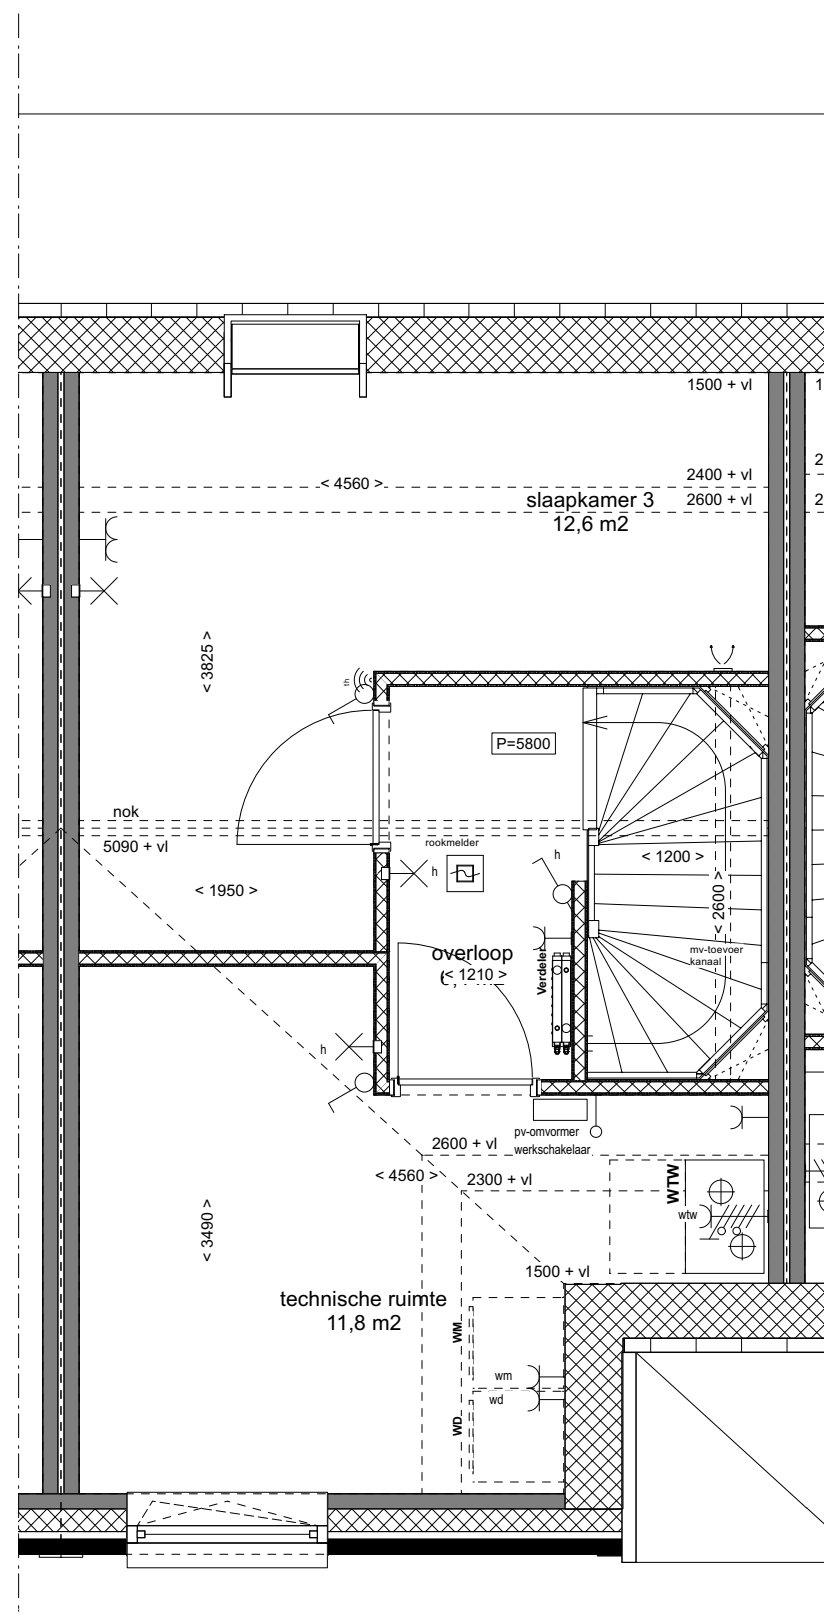

Type U.4r
Bouwnummer 994

TWEEDE VERDIEPING
1:50