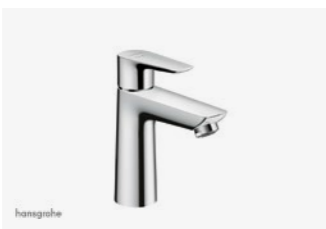

Villeroy & Boch
Closetcombinatie
Productnr.: 5684HR01
 • Serie: Architectura DF
 combi-pack
 • Open spoelrand (DirectFlush)
 • Closetzitting met QuickRelease
 en Softclosing
 • Kleur: wit

Wisa Xs Argos wisa bed pan
closet/urinoir, kunstst,
Productnr.: 8050414601
 • Type: **xs argos**
 • Maat: 19x25cm
 • Kleur: wit

Villeroy & Boch
Fonteincombinatie
Productnr.: 43733601
 • Serie: Architectura
 • Incl. kraangat en overloop
 • Maat: 36x26cm
 • Kleur: wit

Hansgrohe
Fonteinkraan
Productnr.: 13132000
 • Serie: S 40
 • Kleur: chroom

WASTAFELMEUBEL

Villeroy & Boch Verity Exclusive
wastafel en onderkast

• Meubel: 80cm breed

Elm

Villeroy & Boch
More to See spiegel
Productnr.: A3108000
 • Met verdekt ophangstelsysteem
 • Maat: 80x75x2mm

Hansgrohe
Wastafelmengkraan
Productnr.: 71714000
 • Serie: Talis E 110
 • Coolstart ééngreepskraan
 • kleur: chroom

Hansgrohe
Afvoerplug PushOpen
Productnr.: 50105000
 • Kleur: Chroom

Viega
Sifon
Productnr.: 100674
 • Kleur: chroom

DOUCHEWAND

Huppe Design douchewand
vrijstaand

Productnr.: 8P1106087321

• Maat: 90x200cm

Easydrain
Draingoot