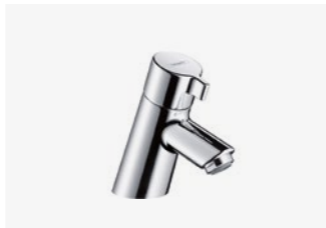

WANDTEGELWERK

Mosa
Productnr.: 27010030060
• Wit Mat 30x60cm
• Liggend verwerkt
• Toiletruimte: plafondhoog
• Badkamer: plafondhoog

VLOERTEGELWERK

Mosa
Productnr.: 1105V060060
• Donkergrijs 60x60cm

SANITAIR

Villeroy & Boch
Closetcombinatie
Productnr.: 5684HR01
• Serie: Architectura DF
combi-pack
• Open spoelrand (DirectFlush)
• Closetzitting met QuickRelease
en Softclosing
• Kleur: wit

Wisa Xs Argos wisa bed pan
closet/urinoir, kunstst,
Productnr.: 8050414601
• Type: **xs argos**
• Maat: 19x25cm
• Kleur: wit

Villeroy & Boch
Fonteincombinatie
Productnr.: 43733601
• Serie: Architectura
• Incl. kraangat en overloop
• Maat: 36x26cm
• Kleur: wit

Hansgrohe
Fonteinkraan
Productnr.: 13132000
• Serie: S 40
• Kleur: chroom

WASTAFELMEUBEL

Villeroy & Boch Verity Exclusive
wastafel en onderkast

• Meubel: 80cm breed

Elm

Villeroy & Boch
More to See spiegel
Productnr.: A3108000
• Met verdekt ophangstelsysteem
• Maat: 80x75x2mm

Hansgrohe
Wastafelmengkraan
Productnr.: 71714000
• Serie: Talis E 110
• Coolstart ééngreepskraan
• kleur: chroom

Hansgrohe
Afvoerplug PushOpen
Productnr.: 50105000
• Kleur: Chroom

Viega
Sifon
Productnr.: 100674
• Kleur: chroom

DOUCHEWAND

Huppe Design douchewand
vrijstaand

Productnr.: 8P1106087321

• Maat: 90x200cm

Easydrain
Draingoot

Productnr.: EDM1700 & EDF700
• RVS rooster
• Maat: 70x10cm

Hansgrohe
Douchecombinatie

Productnr.: 27013400
• Serie: Croma Select S Vario
• Ecostat comfort
douchemengkraan
• Croma glijstang 65cm
• Kleur: chroom/wit

Holonite
Dorpel

Productnr.: 10053
• Ter plaatse van het afschot van
de douchehoek
• Kleur: donkergrijs