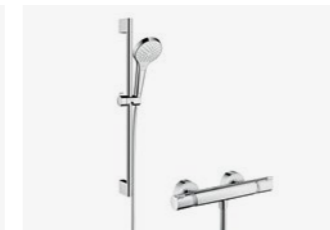

Hansgrohe
Douchecombinatie

Productnr.: 27013400
• Serie: Croma Select S Vario
• Ecostat comfort
douchemengkraan
• Croma glijstang 65cm
• Kleur: chroom/wit