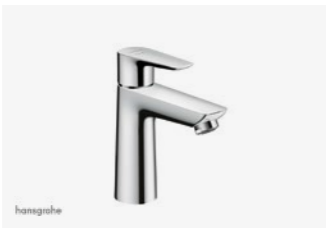

Villeroy & Boch
Closetcombinatie
Productnr.: 5684HR01
 • Serie: Architectura DF
 combi-pack
 • Open spoelrand (DirectFlush)
 • Closetzitting met QuickRelease
 en Softclosing
 • Kleur: wit

Wisa Xs Argos wisa bed pan
closet/urinoir, kunstst,
Productnr.: 8050414601
 • Type: xs argos
 • Maat: 19x25cm
 • Kleur: wit

Villeroy & Boch
Fonteincombinatie
Productnr.: 43733601
 • Serie: Architectura
 • Incl. kraangat en overloop
 • Maat: 36x26cm
 • Kleur: wit

Hansgrohe
Fonteinkraan
Productnr.: 13132000
 • Serie: S 40
 • Kleur: chroom

WASTAFELMEUBEL

Villeroy & Boch Verity Exclusive
wastafel en onderkast

• Meubel: 80cm breed

Elm

Villeroy & Boch
More to See spiegel
Productnr.: A3108000
 • Met verdekt ophangstelsysteem
 • Maat: 80x75x2mm

Hansgrohe
Wastafelmengkraan
Productnr.: 71714000
 • Serie: Talis E 110
 • Coolstart ééngreepskraan
 • kleur: chroom

Hansgrohe
Afvoerplug PushOpen
Productnr.: 50105000
 • Kleur: Chroom

Viega
Sifon
Productnr.: 100674
 • Kleur: chroom

DOUCHEWAND

Huppe Design douchewand
vrijstaand

Productnr.: 8P1106087321

• Maat: 90x200cm

Easydrain
Draingoot