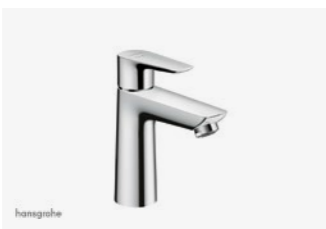

Villeroy & Boch
Closetcombinatie
Productnr.: 5684HR01
 • Serie: Architectura DF combi-pack
 • Open spoelrand (DirectFlush)
 • Closetzitting met QuickRelease en Softclosing
 • Kleur: wit

Wisa Xs Argos wisa bed pan closet/urinoir, kunstst,
Productnr.: 8050414601
 • Type: xs argos
 • Maat: 19x25cm
 • Kleur: wit

Villeroy & Boch
Fonteincombinatie
Productnr.: 43733601
 • Serie: Architectura
 • Incl. kraangat en overloop
 • Maat: 36x26cm
 • Kleur: wit

Hansgrohe
Fonteinkraan
Productnr.: 13132000
 • Serie: S 40
 • Kleur: chroom

WASTAFELMEUBEL

Villeroy & Boch Verity Exclusive
wastafel en onderkast

• Meubel: 80cm breed

Elm

Villeroy & Boch
More to See spiegel
Productnr.: A3108000
 • Met verdekt ophangstelsysteem
 • Maat: 80x75x2mm

Hansgrohe
Wastafelmengkraan
Productnr.: 71714000
 • Serie: Talis E 110
 • Coolstart ééngreepskraan
 • kleur: chroom

Hansgrohe
Afvoerplug PushOpen
Productnr.: 50105000
 • Kleur: Chroom

Viega
Sifon
Productnr.: 100674
 • Kleur: chroom

DOUCHEWAND

Huppe Design douchewand
vrijstaand

Productnr.: 8P1106087321

• Maat: 90x200cm

Easydrain
Draingoot