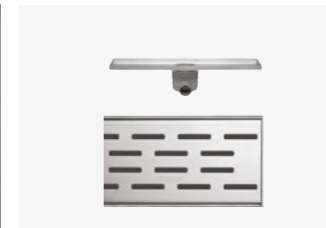

WASTAFELMEUBEL

Villeroy & Boch Verity Exclusive
wastafel en onderkast

• Meubel: 80cm breed

Elm

Villeroy & Boch
More to See spiegel
Productnr.: A3108000
 • Met verdekt ophangstelsysteem
 • Maat: 80x75x2mm

Hansgrohe
Wastafelmengkraan
Productnr.: 71714000
 • Serie: Talis E 110
 • Coolstart ééngreepskraan
 • kleur: chroom

Hansgrohe
Afvoerplug PushOpen
Productnr.: 50105000
 • Kleur: Chroom

Viega
Sifon
Productnr.: 100674
 • Kleur: chroom

DOUCHEWAND

Huppe Design douchewand
vrijstaand

Productnr.: 8P1106087321

• Maat: 90x200cm

Easydrain
Draingoot