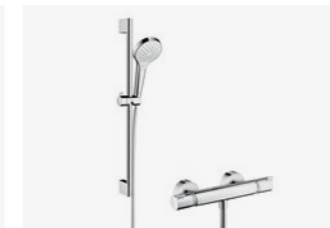

Hansgrohe
Douchecombinatie

Productnr.: 27013400
• Serie: Croma Select S Vario
• Ecostat comfort
douchemengkraan
• Croma glijstang 65cm
• Kleur: chroom/wit