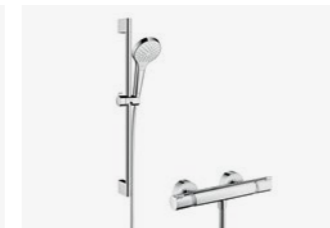

- Met verdekt ophangstelsysteem
- Maat: 80x75x2mm

Hansgrohe Wastafelmengkraan

Productnr.: 71714000

- Serie: Talis E 110
- Coolstart ééngreepskraan
- kleur: chroom

Hansgrohe Afvoerplug PushOpen

Productnr.: 50105000

- Kleur: Chroom

Viega Sifon

Productnr.: 100674

- Kleur: chroom

DOUCHEWAND

Huppe Design douchewand vrijstaand

Productnr.: 8P1106087321

- Maat: 90x200cm

Easydrain Draingoot

Productnr.: EDM1700 & EDF700

- RVS rooster
- Maat: 70x10cm

Hansgrohe Douchecombinatie

Productnr.: 27013400

- Serie: Croma Select S Vario
- Ecostat comfort douchemengkraan
- Croma glijstang 65cm
- Kleur: chroom/wit

Holonite Dorpel

Productnr.: 10053

- Ter plaatse van het afschot van de douchehoek
- Kleur: donkergrijs

Een dag bij THUIS - de showroom

Als je bij Dura Vermeer een woning koopt, dan koop je een huis dat helemaal af is. De nieuwe woning wordt opgeleverd met een luxe keuken en badkamer. Optioneel kun je zelfs kiezen voor wand- en vloerafwerking, raamdecoratie of kast op maat. Zodra je de sleutel krijgt, hoef je alleen nog maar je meubels neer te zetten en je kunt heerlijk wonen ("Ready 2 Move in").