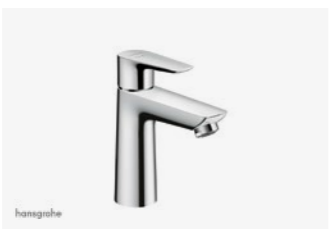

Productnr.: 8050414601

- Type: xs argos
- Maat: 19x25cm
- Kleur: wit

Villeroy & Boch Fonteincombinatie

Productnr.: 43733601

- Serie: Architectura
- Incl. kraangat en overloop
- Maat: 36x26cm
- Kleur: wit

Hansgrohe Fonteinkraan

Productnr.: 13132000

- Serie: S 40
- Kleur: chroom

WASTAFELMEUBEL

Villeroy & Boch Verity Exclusive wastafel en onderkast

- Meubel: 80cm breed

Elm

Villeroy & Boch More to See spiegel

Productnr.: A3108000

- Met verdekt ophangstelsysteem
- Maat: 80x75x2mm

Hansgrohe Wastafelmengkraan

Productnr.: 71714000

- Serie: Talis E 110
- Coolstart ééngreepskraan
- kleur: chroom

Hansgrohe Afvoerplug PushOpen

Productnr.: 50105000