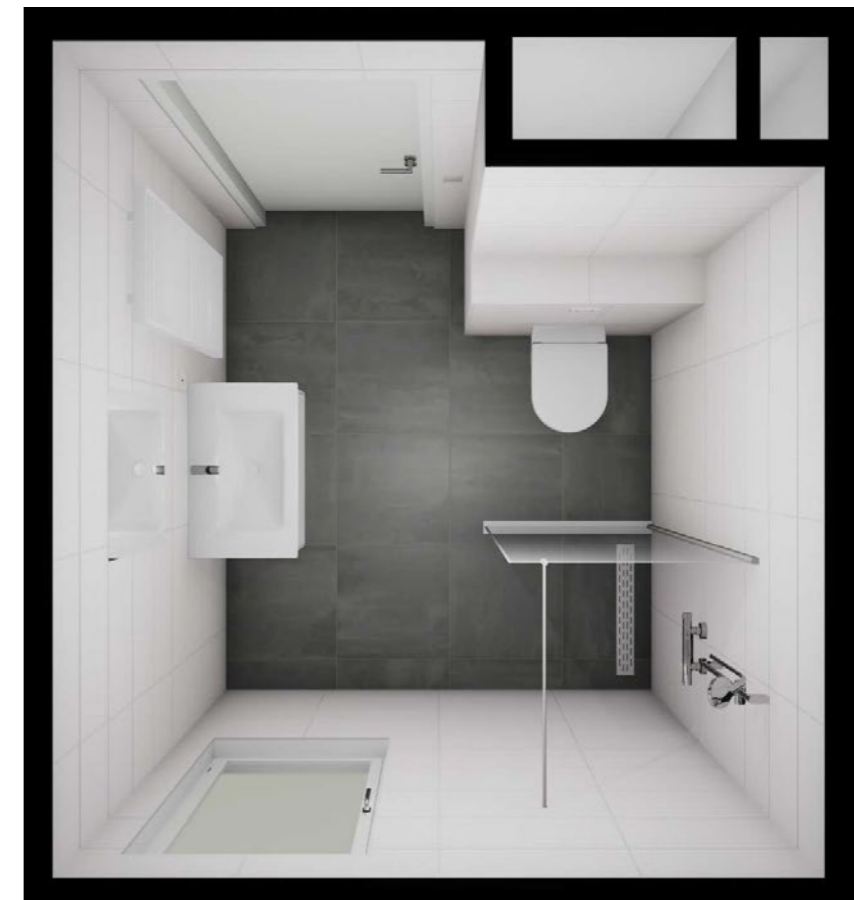

Het badkamerontwerp

Veld 29.1 Rijwoning beuk 5700

Bouwnummers 900 + 905

De badkamertekening op deze pagina laat het ontwerp en de indeling van jouw badkamer zien. Deze badkamer is opgenomen in de V.O.N. prijs van de woning. De mogelijkheden om je badkamer aan te passen vind je in de 'Ready 2 Move in' brochure.