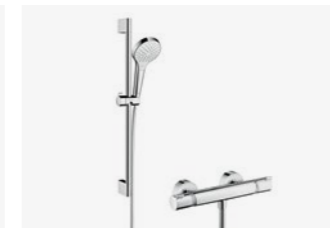

### Hansgrohe Douchecombinatie

Productnr.: 27013400

- Serie: Croma Select S Vario
- Ecostat comfort douchemengkraan
- Croma glijstang 65cm
- Kleur: chroom/wit