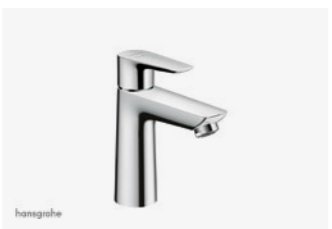

### Villeroy & Boch Verity Exclusive wastafel en onderkast

- Meubel: 80cm breed

Elm

### Hansgrohe Wastafelmengkraan

Productnr.: 71714000

- Serie: Talis E 110
- Coolstart ééngreepskraan
- kleur: chroom