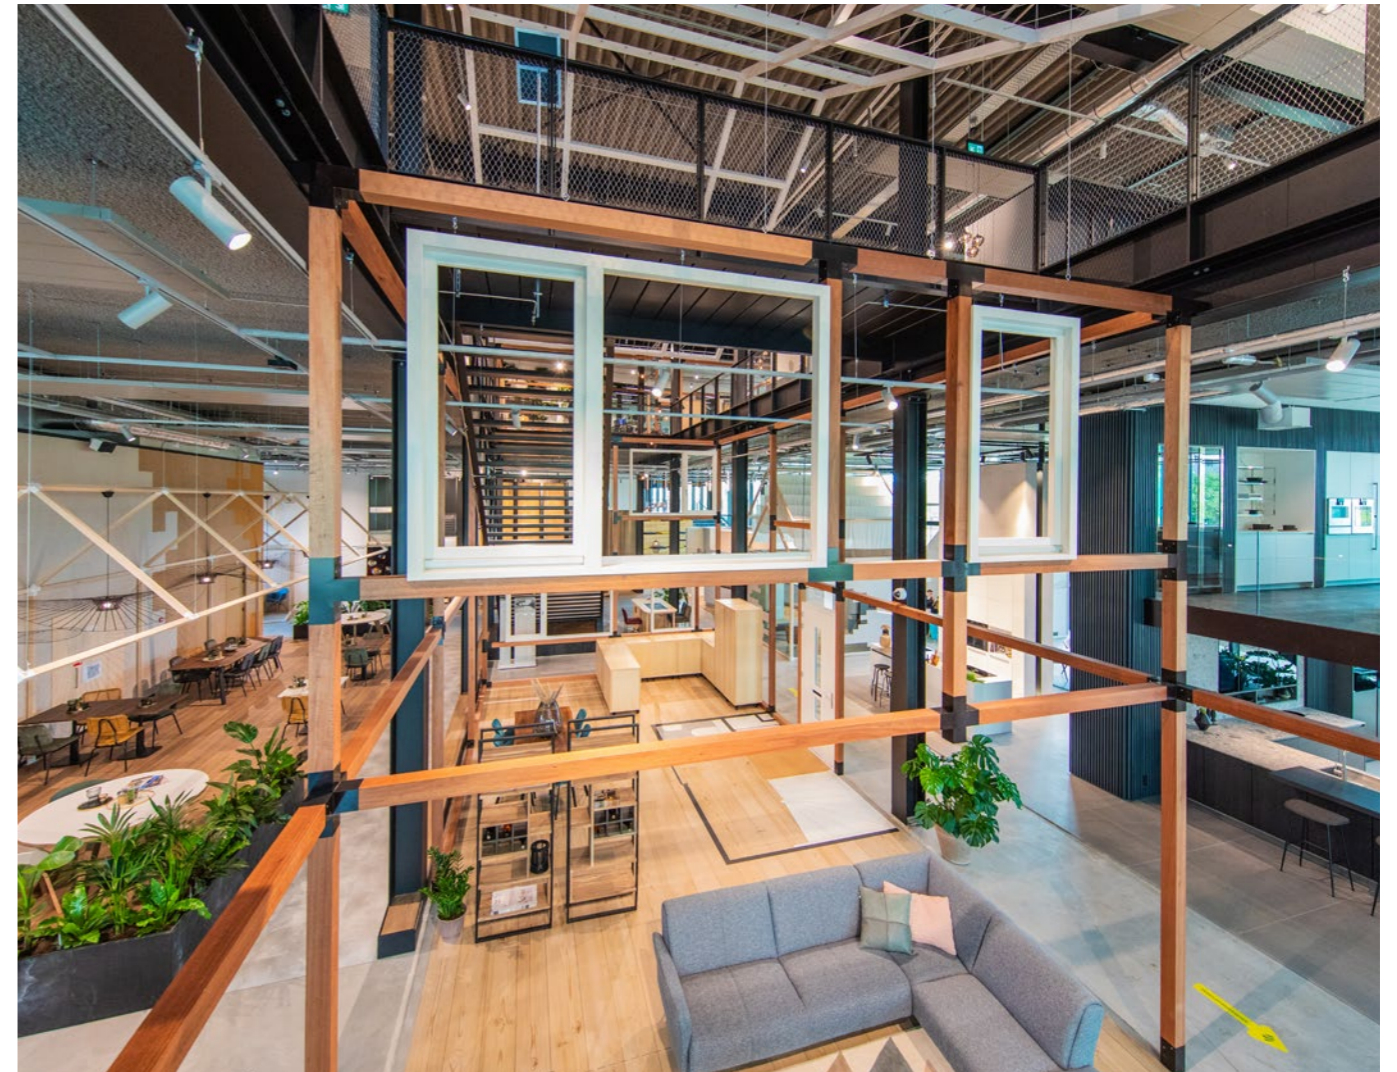

Een dag bij THUIS - de showroom

Als je bij Dura Vermeer een woning koopt, dan koop je een huis dat helemaal af is. De nieuwe woning wordt opgeleverd met een luxe keuken en badkamer. Optioneel kun je zelfs kiezen voor wand- en vloerafwerking, raamdecoratie of kast op maat. Zodra je de sleutel krijgt, hoef je alleen nog maar je meubels neer te zetten en je kunt heerlijk wonen ("Ready 2 Move in").

Doordat wij een complete woning verkopen, is het niet mogelijk om de keuken, badkamer of toilet casco af te nemen.

Het team van THUIS ziet er naar uit om je binnenkort te mogen ontvangen om samen jouw droomhuis te realiseren.

Het stappenplan naar jouw droomhuis:

1. 1 Bespreek met jouw adviseur de indeling van jouw huis. Kies de upgrades en extra's.
2. 2 Creëer de badkamer en het toilet helemaal naar jouw smaak.
3. 3 Kiezen maakt hongerig, dus geniet van een welverdiende lunch.
4. 4 Ontwerp de keuken van jouw dromen.

1. 5 Maak het geheel compleet met een mooie wand- en vloerafwerking, raamdecoratie of kast op maat (optioneel).
2. 6 We sturen de offertes na je bezoek bij THUIS. Is alles akkoord? Onderteken de offertes en wij gaan voor je aan de slag.
3. 7 Enkele weken voor de oplevering controleert THUIS de woning en de maatvoering van de keuken en installatiepunten.
4. 8 In een laatste gesprek met de interieur-specialist bespreek je eventuele wijzigingen voor badkamer/toilet en keuken.
5. 9 De keuzes bij THUIS - de showroom worden voor de oplevering van jouw woning aangebracht (m.u.v. de keuken) en vallen onder de SWK garantievoorzieningen.