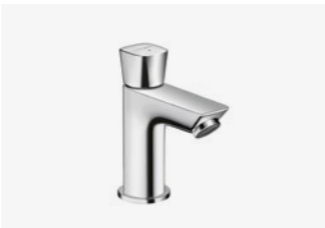

SANITAIR

Villeroy & Boch Closetcombinatie

Productnr.: 5684HR01

- Serie: Architectura DF combi-pack
- Open spoelrand (DirectFlush)
- Closetzitting met QuickRelease en Softclosing
- Kleur: wit

Wisa Xs Argos wisa bed pan closet/urinoir, kunstst.

Productnr.: 8050414601

- Type: xs argos
- Maat: 19x25cm
- Kleur: wit

Villeroy & Boch Fonteincombinatie

Productnr.: 43733601

- Serie: Architectura
- Incl. kraangat en overloop
- Maat: 36x26cm
- Kleur: wit

Hansgrohe Fonteinkraan