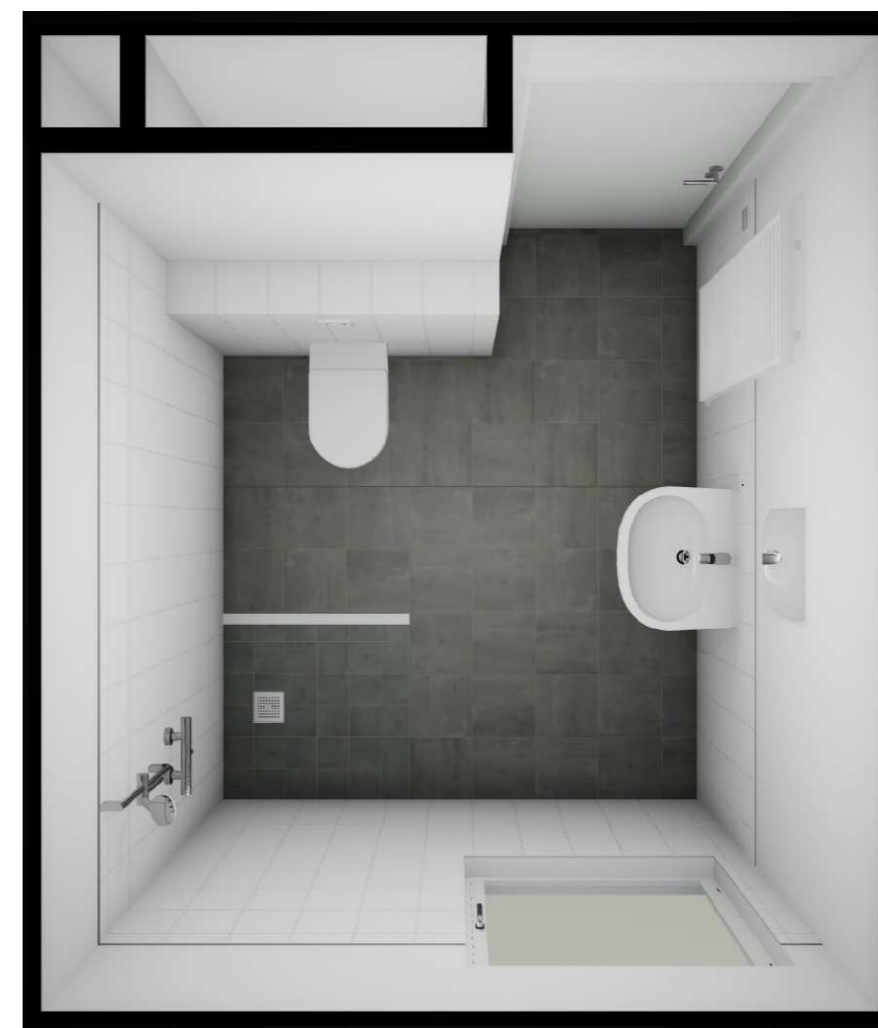

Het badkamerontwerp

Bouwnummers 640 t/m 646, 774 t/m 785, 799 t/m 805 en 848 t/m 852

Veld 20A + 24 + 27

De badkamertekening op deze pagina laat het ontwerp en de indeling van jouw badkamer zien. Deze badkamer is opgenomen in de V.O.N. prijs van de woning. De mogelijkheden om je badkamer aan te passen vind je in de 'Ready 2 Move in' brochure.