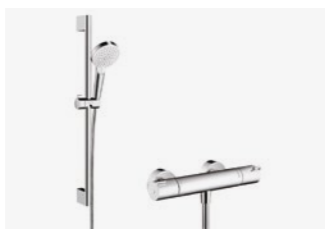

Hansgrohe Douchecombinatie

Productnr.: 27812400

- Serie: Crometta Vario
- Ecostat 1001 CL douchemengkraan
- Unica Crometta glijstang 65cm
- Kleur: chroom/wit