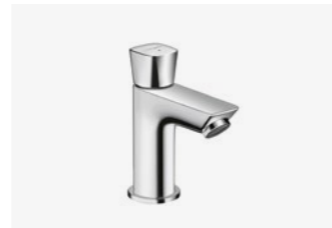

Wisa XS Bedieningsplaat

Productnr.: 8050414601

- Type: Argos DF
- Maat: 19x25cm
- Kleur: wit

Villeroy & Boch Fonteincombinatie

Productnr.: 53603801

- Serie O.Novo
- Niet in spiegelbeeld verkrijgbaar
- Incl. kraangat en overloop
- Maat: 36x27,5cm
- Kleur: wit

Hansgrohe Fonteinkraan

Productnr.: 71120000

- Serie: Logis 70
- Kleur: chroom

Swallow Spiegel

Productnr.: 57x40

- Met spiegelklemmen
- Maat: 57x40cm

Villeroy & Boch Wastafelcombinatie

Productnr.: 51606001