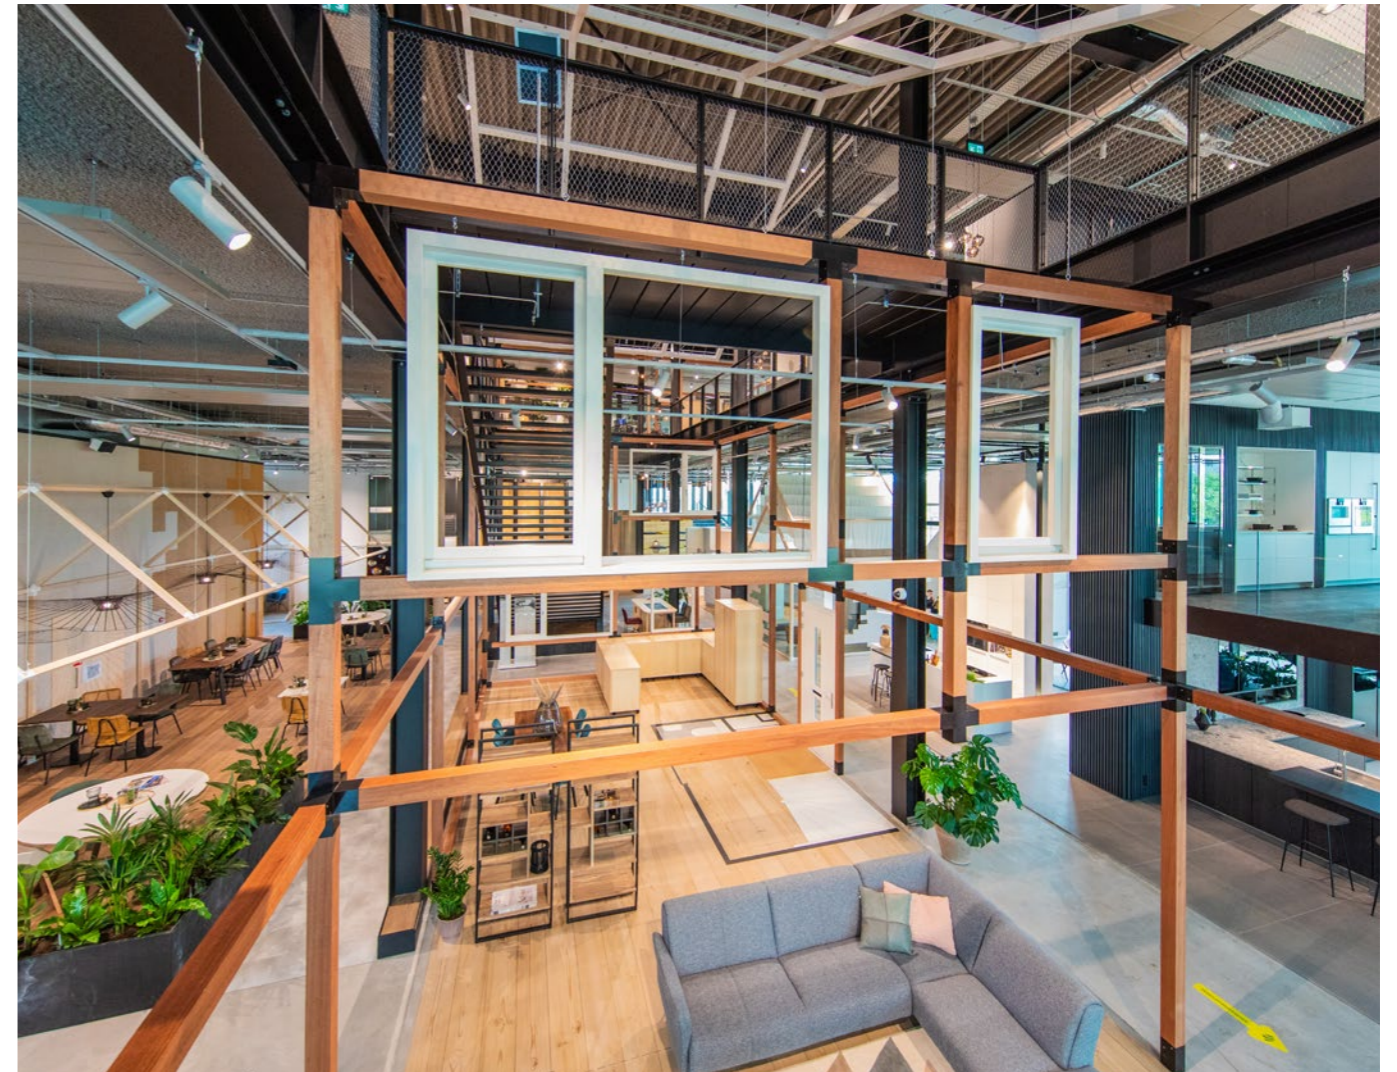

Een dag bij THUIS - de showroom

Als je bij Dura Vermeer een woning koopt, dan koop je een huis dat helemaal af is. De nieuwe woning wordt opgeleverd met een basis keuken en badkamer. Optioneel kun je zelfs kiezen voor wand- en vloerafwerking, raamdecoratie of kast op maat. Zodra je de sleutel krijgt, hoef je alleen nog maar je meubels neer te zetten en je kunt heerlijk wonen ("Ready 2 Move in").

Doordat wij een complete woning verkopen, is het niet mogelijk om de keuken, badkamer of toilet casco af te nemen.

Het team van THUIS ziet er naar uit om je binnenkort te mogen ontvangen om samen jouw droomhuis te realiseren.

Het stappenplan naar jouw droomhuis:

1. 1 Bespreek met jouw adviseur de indeling van jouw huis. Kies de upgrades en extra's.
2. 2 Creëer de badkamer en het toilet helemaal naar jouw smaak.
3. 3 Kiezen maakt hongerig, dus geniet van een welverdiende lunch.
4. 4 Ontwerp de keuken van jouw dromen.

1. 5 Maak het geheel compleet met een mooie wand- en vloerafwerking, raamdecoratie of kast op maat (optioneel).
2. 6 We sturen de offertes na je bezoek bij THUIS. Is alles akkoord? Onderteken de offertes en wij gaan voor je aan de slag.
3. 7 Enkele weken voor de oplevering controleert THUIS de woning en de maatvoering van de keuken en installatiepunten.
4. 8 In een laatste gesprek met de interieur-specialist bespreek je eventuele wijzigingen voor badkamer/toilet en keuken.
5. 9 De keuzes bij THUIS - de showroom worden voor de oplevering van jouw woning aangebracht (m.u.v. de keuken) en vallen onder de SWK garantievooraarden.