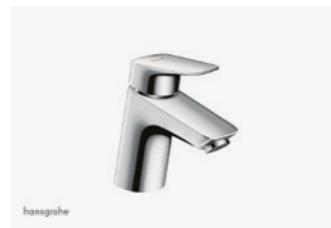

Wisa XS Bedieningsplaat

Productnr.: 8050414601

- Type: Argos DF
- Maat: 19x25cm
- Kleur: wit

Villeroy & Boch Fonteincombinatie

Productnr.: 53603801

- Serie O.Novo
- Niet in spiegelbeeld verkrijgbaar
- Incl. kraangat en overloop
- Maat: 36x27,5cm
- Kleur: wit

Hansgrohe Fonteinkraan

Productnr.: 71120000

- Serie: Logis 70
- Kleur: chroom

Swallow Spiegel

Productnr.: 57x40

- Met spiegelklemmen
- Maat: 57x40cm

Villeroy & Boch Wastafelcombinatie

Productnr.: 51606001

- Serie: O.Novo
- Incl. kraangat en overloop
- Maat: 60x49cm
- Kleur: wit

Hansgrohe Wastafelmengkraan

Productnr.: 71073000

- Serie: Logis 70
- Kleur: chroom

Viega Sifon

Productnr.: 100674

- Kleur: chroom

Vloerput Aquaberg

Holonite Dorpel

Productnr.: 10053

- Ter plaatse van het afschot van de douchehoek
- Kleur: donkergrijs

Hansgrohe Afvoerplug PushOpen

Productnr.: 50105000

- Kleur: Chroom

Een dag bij THUIS - de showroom

Als je bij Dura Vermeer een woning koopt, dan koop je een huis dat helemaal af is. De nieuwe woning wordt opgeleverd met een basis keuken en badkamer. Optioneel kun je zelfs kiezen voor wand- en vloerafwerking, raamdecoratie of kast op maat. Zodra je de sleutel krijgt, hoef je alleen nog maar je meubels neer te zetten en je kunt heerlijk wonen ("Ready 2 Move in").