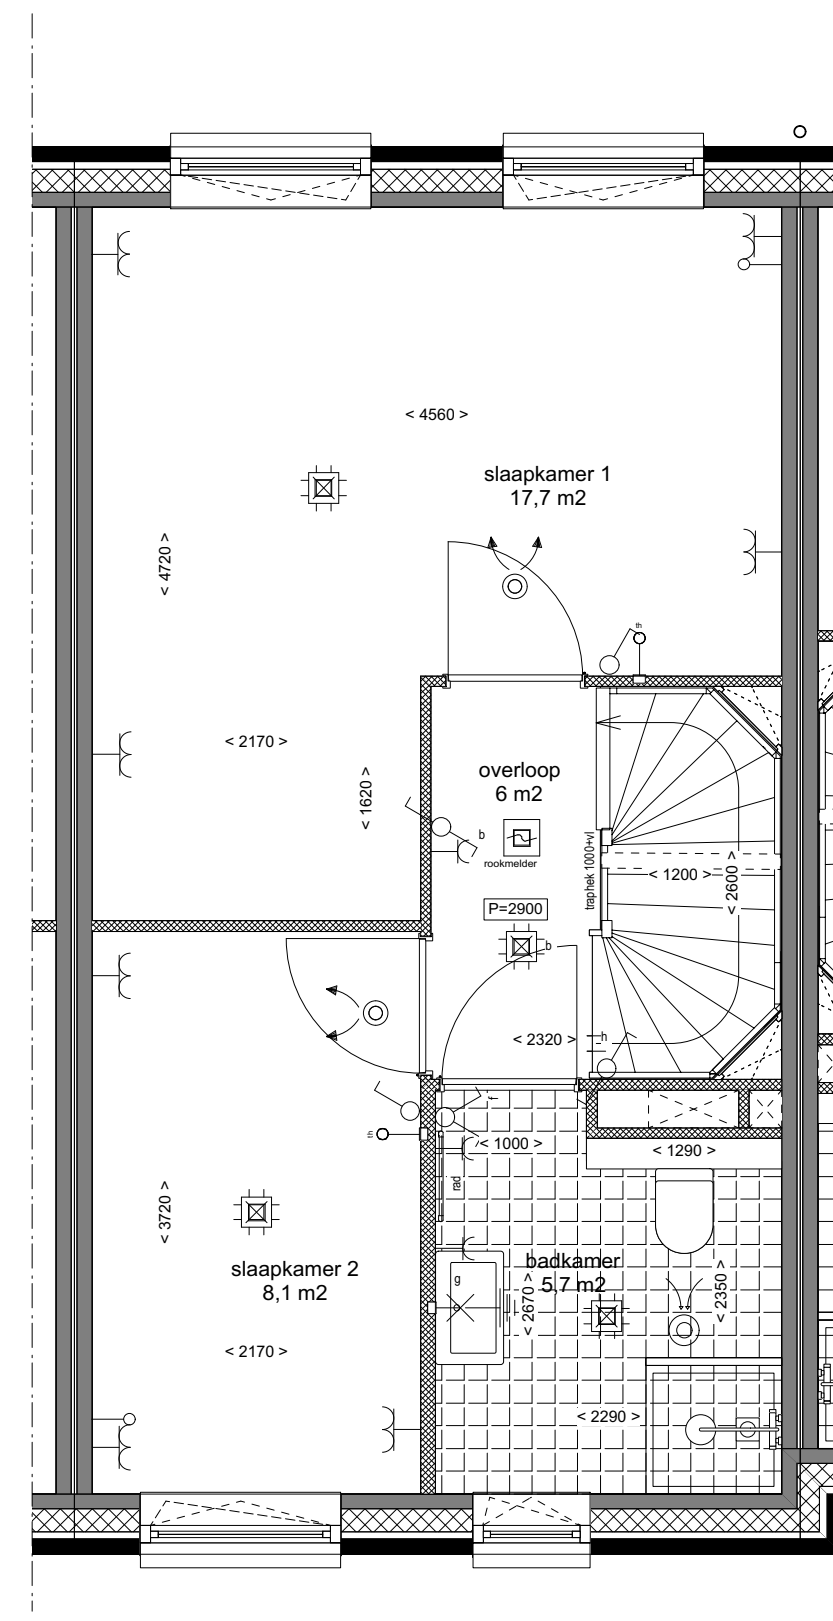

Type U.4r
Bouwnummer 642

EERSTE VERDIEPING
1:50