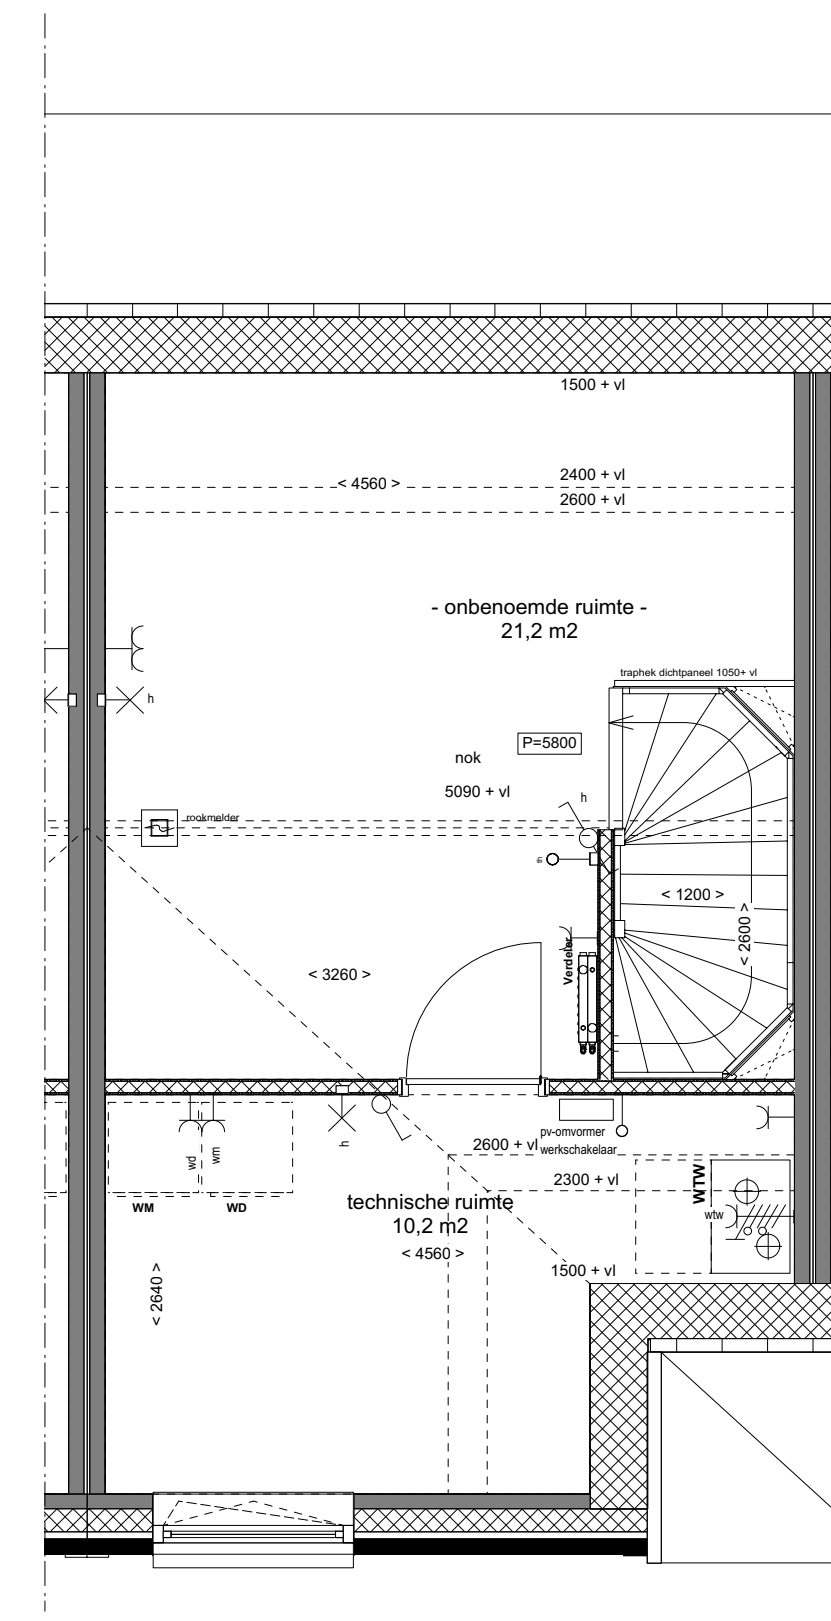

Type U.4r
Bouwnummer 642

TWEDE VERDIEPING
1:50