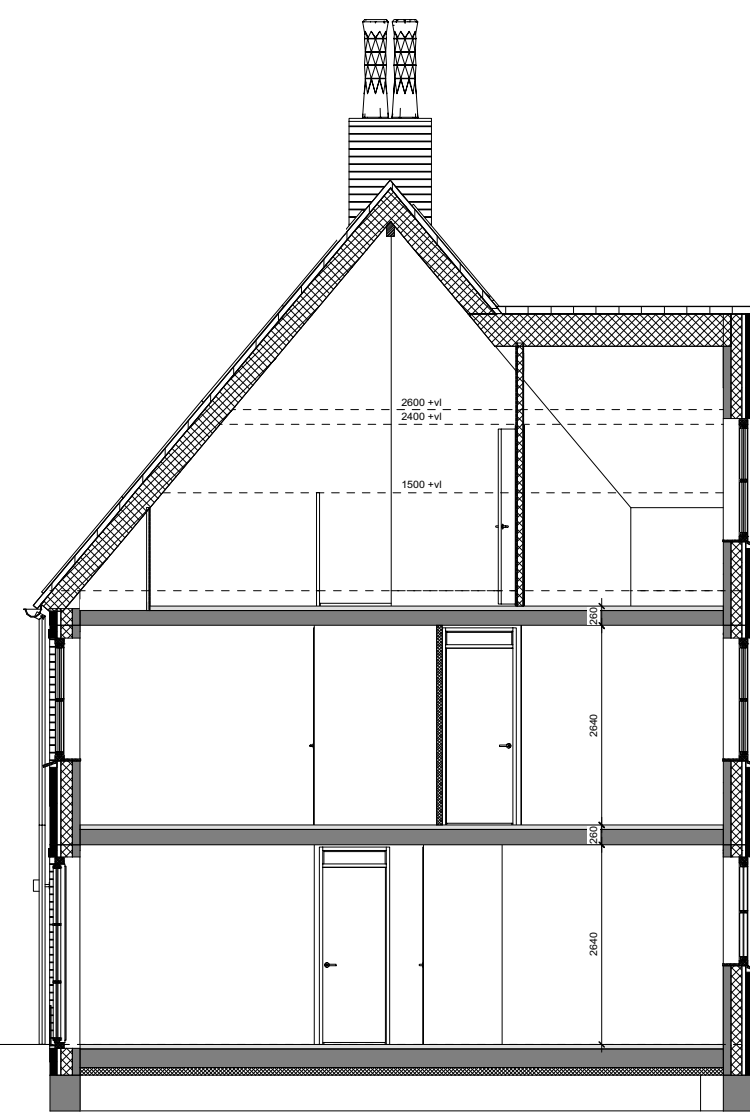

DOORSNEDE
1:100