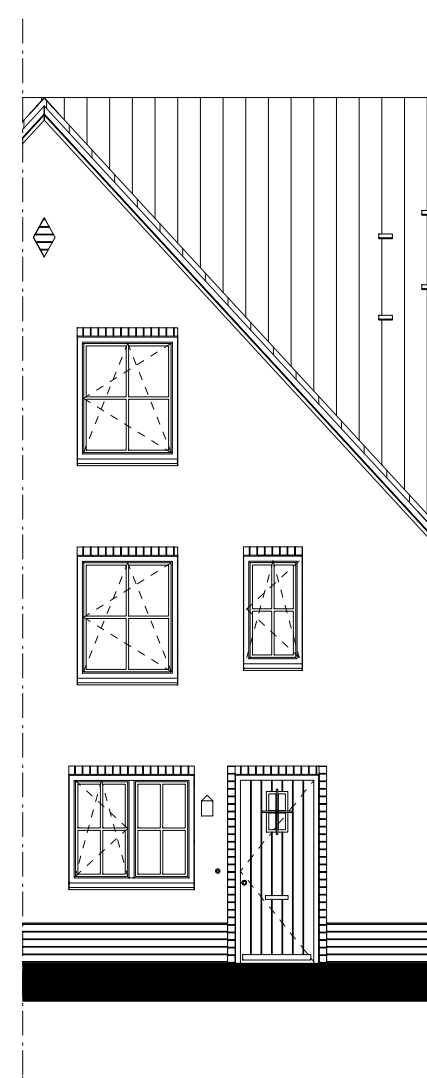

Type U.4r
Bouwnummer 642

VOORGEVEL
1:100