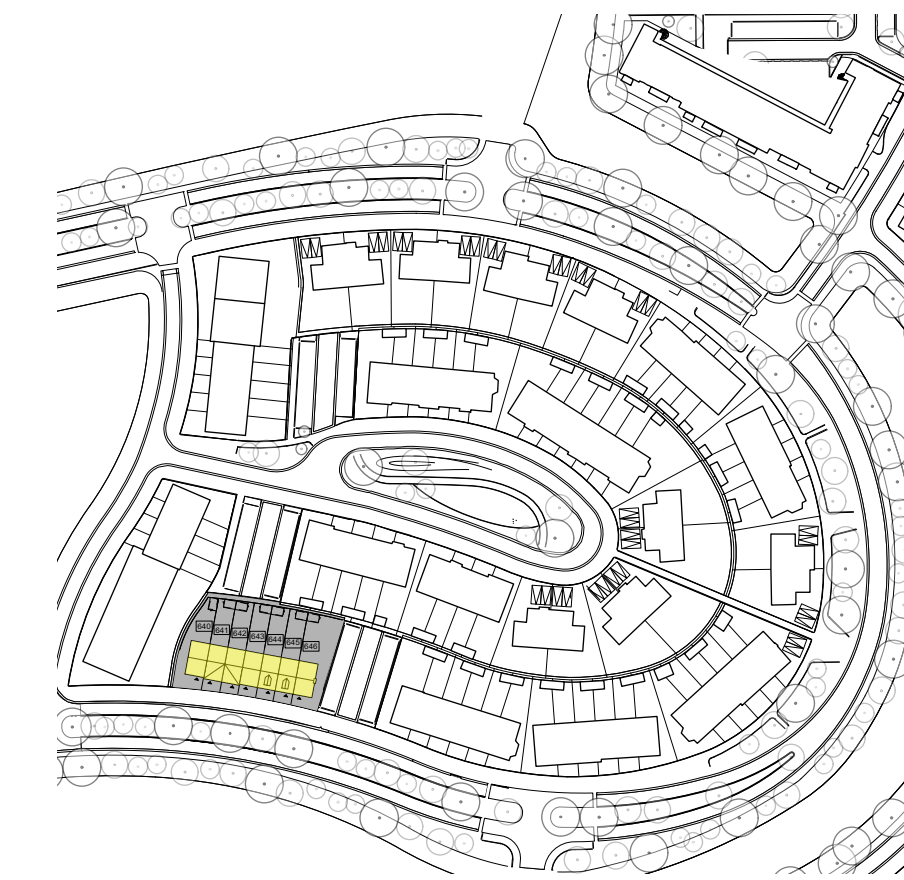

Renvoor

1. **BOUWKUNDIG**
2. Prefab beton (constructief)
   - Isolatie
   - Metaalwerk
   - GIBO
   - Tegels (conform showroom)
   - Tegels (verstep of op afschot)
   - Tegels (dubbele vloer met draagvloer)
   - Metalatut wand
   - Optiespanta VTW-wiel
   - Optiespanta wasdroger
   - Optiespanta wasmachine
   - ventilatie afvoer plafond
   - ventilatie afvoer wand opbouw
   - ventilatie afvoer plafond
   - ventilatie afvoer wand opbouw
   - constructief spant
   - Pvc-omvormer
   - entree
   - buitenlamp aansicht
   - Beldrukker
   - Rookmelder
   - Helderheidsvoorziening
   - schakelaar fontein, enkel / dubbel
   - schakelaar lichtpunt
   - wandcontactdoos (enkel)
   - wandcontactdoos met randafdekking
   - dubbele wandcontactdoos met randafdekking
   - wandcontactdoos + schakelaar
   - wandcontactdoos + schakelaar
   - afzuigpunt mechanische ventilatie
   - lichtpunt plafond
   - schel ontvanger
   - Perleus/Forum
   - centraal aansluitpunt
   - radiator
   - meterkast
   - aansluitpunt bedraad voor bediening
   - mechanische ventilatie
   - trap leding for trapper
   - aansluitpunt bedraad voor thermostaat
   - hangbodem
   - wastafel
   - fontein
   - douchekraan
   - pvc-panel 50x50cm
   - pvc-panel 50x50cm
   - Reservering pvc-panel 50x50cm
   - Knijpluk

project
5031327 | Tudorpark
opdrachtgever
Dura Vermeer Bouw Midden West BV
Spaarneweg 31
Postbus 439 2100, AK Heemstede
contact
(023) 752 97 00

onderwerp
Verkoopblad blok 20a - BNR 642 -
Definitief Type U.4r
schaal fase
1:100 / 1:50 Verkoop
formaat status
A1 definitief
datum getekend
15.04.2021
gewijzigd

tekeningnummer versie
BV.BNR642

h5
heren 5 architecten bv bna
adres Tl. Vassumweg 152
1033 SH Amsterdam
telefoon +31 (0)20 655 01 55
e-mail architecten@heren5.nl
website heren5.nl