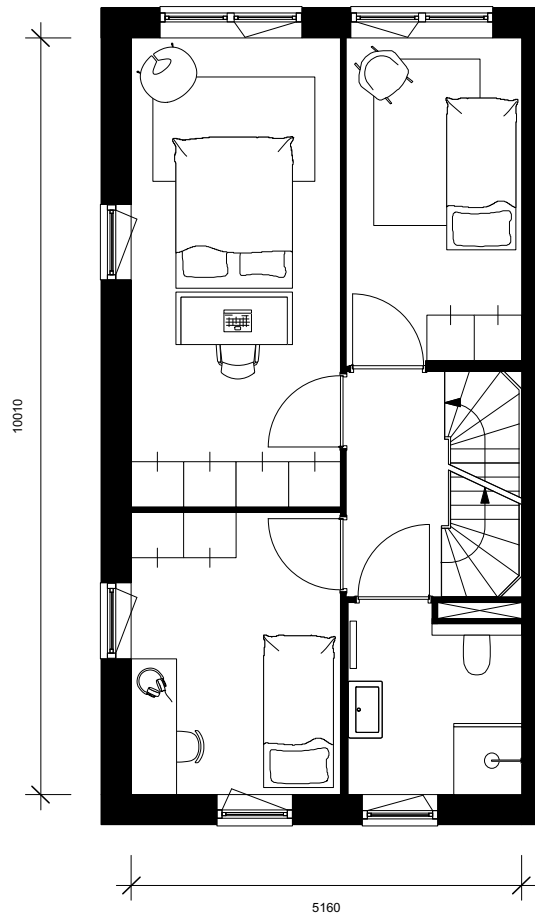

Opmerking:
tuin en ligging behoort bij bnr 672

BRIGHTON COURT

EENGEZINSWONING

TYPE R.5
begane grond

blok 20.5 - bnr 672
blok 20.6 - bnr 671 (gespiegeld)
blok 20.9 - bnr 653

BRIGHTON COURT

EENGEZINSWONING

TYPE R.5
verdieping 1

blok 20.5 - bnr 672
 blok 20.6 - bnr 671 (gespiegeld)
 blok 20.9 - bnr 653

BRIGHTON COURT

EENGEZINSWONING

TYPE R.5
verdieping 2

blok 20.5 - bnr 672
 blok 20.6 - bnr 671 (gespiegeld)
 blok 20.9 - bnr 653