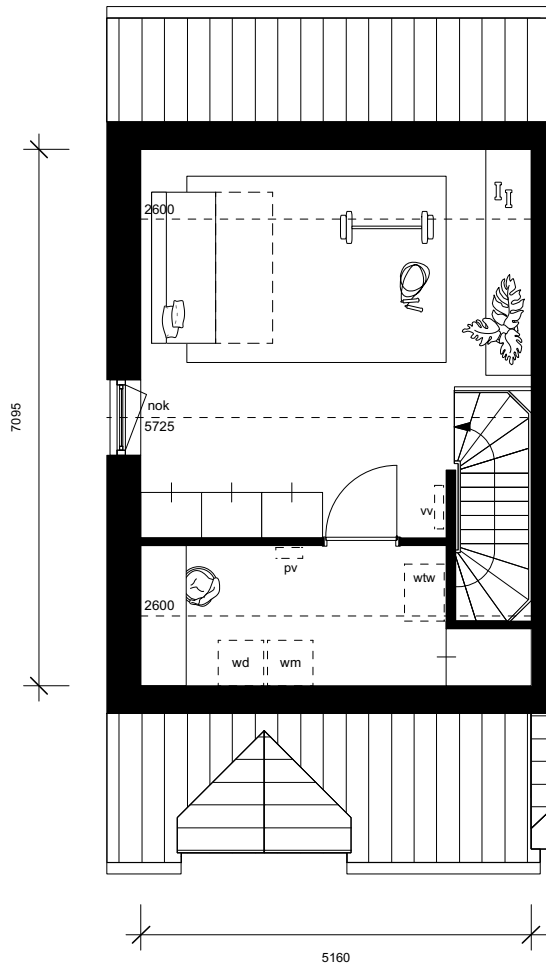

Opmerking:
tuin en ligging behoort bij bnr 672

BRIGHTON COURT

EENGEZINSWONING

TYPE R.5
begane grond

blok 20.5 - bnr 672
blok 20.6 - bnr 671 (gespiegeld)
blok 20.9 - bnr 653

BRIGHTON COURT

EENGEZINSWONING

TYPE R.5
verdieping 1

blok 20.5 - bnr 672
 blok 20.6 - bnr 671 (gespiegeld)
 blok 20.9 - bnr 653

BRIGHTON COURT

EENGEZINSWONING

TYPE R.5
verdieping 2

blok 20.5 - bnr 672
 blok 20.6 - bnr 671 (gespiegeld)
 blok 20.9 - bnr 653