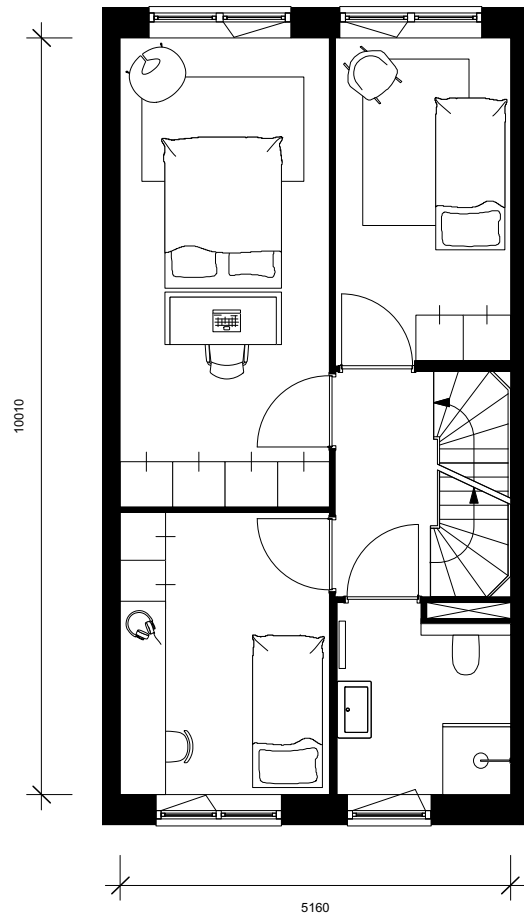

Opmerking:
tuin en ligging behoort bij bnr 673

BRIGHTON COURT

EENGEZINSWONING

TYPE R.4
begane grond

blok 20.5 - bnr 673
 blok 20.6 - bnr 670 (gespiegeld)
 blok 20.8 - bnr 663 (gespiegeld)
 blok 20.9 - bnr 654

BRIGHTON COURT

EENGEZINSWONING

TYPE R.4
verdieping 1

- blok 20.5 - bnr 673
- blok 20.6 - bnr 670 (gespiegeld)
- blok 20.8 - bnr 663 (gespiegeld)
- blok 20.9 - bnr 654

BRIGHTON COURT

EENGEZINSWONING

TYPE R.4
verdieping 2

blok 20.5 - bnr 673
 blok 20.6 - bnr 670 (gespiegeld)
 blok 20.8 - bnr 663 (gespiegeld)
 blok 20.9 - bnr 654