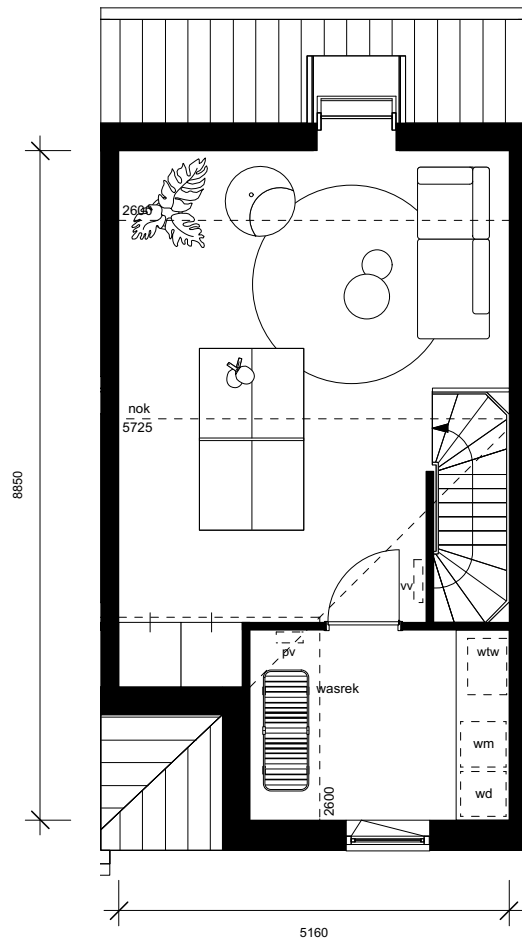

Opmerking:
tuin en ligging behoort bij bnr 673

BRIGHTON COURT

EENGEZINSWONING

TYPE R.4
begane grond

blok 20.5 - bnr 673
 blok 20.6 - bnr 670 (gespiegeld)
 blok 20.8 - bnr 663 (gespiegeld)
 blok 20.9 - bnr 654

BRIGHTON COURT

EENGEZINSWONING

TYPE R.4
verdieping 1

- blok 20.5 - bnr 673
- blok 20.6 - bnr 670 (gespiegeld)
- blok 20.8 - bnr 663 (gespiegeld)
- blok 20.9 - bnr 654

BRIGHTON COURT

EENGEZINSWONING

TYPE R.4
verdieping 2

blok 20.5 - bnr 673
 blok 20.6 - bnr 670 (gespiegeld)
 blok 20.8 - bnr 663 (gespiegeld)
 blok 20.9 - bnr 654