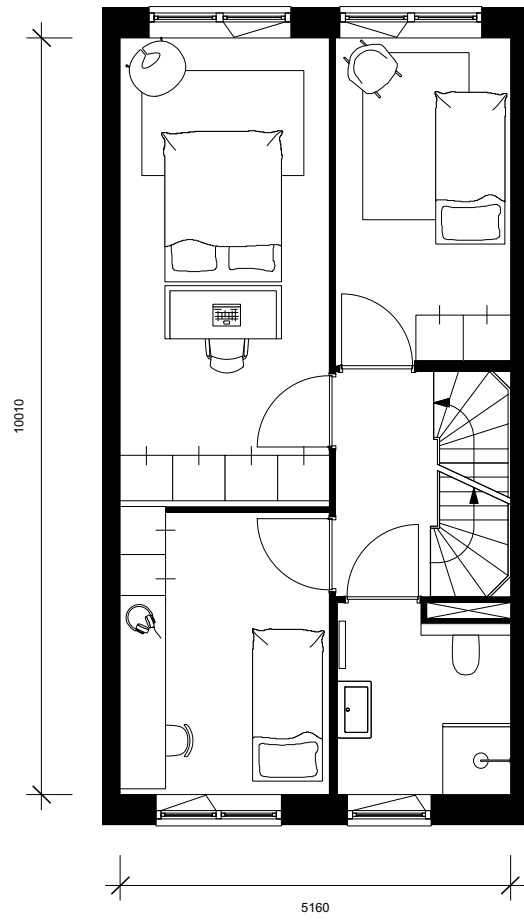

Opmerking:
tuin en ligging behoort bij bnr 674

BRIGHTON COURT

EENGEZINSWONING

TYPE R.3
begane grond

blok 20.5 - bnr 674
 blok 20.6 - bnr 669 (gespiegeld)
 blok 20.8 - bnr 662 (gespiegeld)
 blok 20.9 - bnr 655

BRIGHTON COURT

EENGEZINSWONING

TYPE R.3
verdieping 1

blok 20.5 - bnr 674
blok 20.6 - bnr 669 (gespiegeld)
blok 20.8 - bnr 662 (gespiegeld)
blok 20.9 - bnr 655

BRIGHTON COURT

EENGEZINSWONING

TYPE R.3
verdieping 2

- blok 20.5 - bnr 674
- blok 20.6 - bnr 669 (gespiegeld)
- blok 20.8 - bnr 662 (gespiegeld)
- blok 20.9 - bnr 655