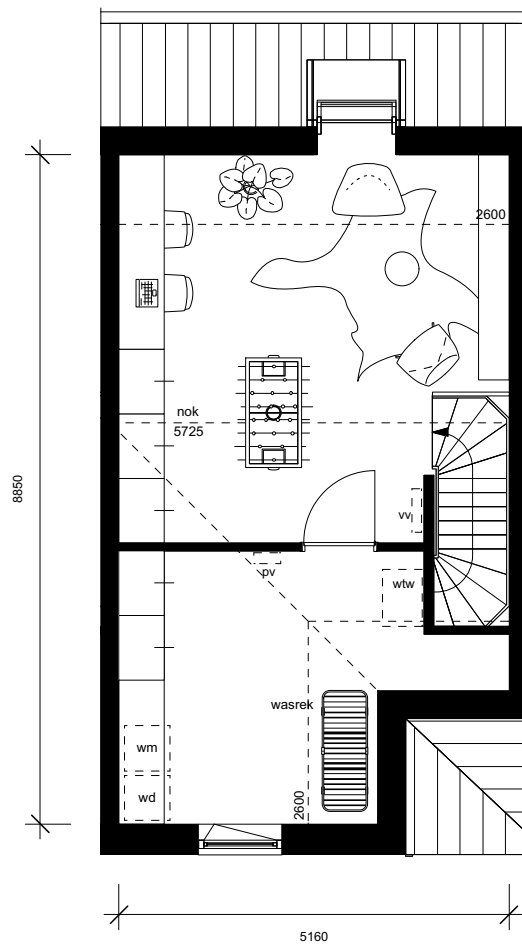

Opmerking:
tuin en ligging behoort bij bnr 674

BRIGHTON COURT

EENGEZINSWONING

TYPE R.3
begane grond

blok 20.5 - bnr 674
 blok 20.6 - bnr 669 (gespiegeld)
 blok 20.8 - bnr 662 (gespiegeld)
 blok 20.9 - bnr 655

BRIGHTON COURT

EENGEZINSWONING

TYPE R.3
verdieping 1

blok 20.5 - bnr 674
blok 20.6 - bnr 669 (gespiegeld)
blok 20.8 - bnr 662 (gespiegeld)
blok 20.9 - bnr 655

BRIGHTON COURT

EENGEZINSWONING

TYPE R.3
verdieping 2

- blok 20.5 - bnr 674
- blok 20.6 - bnr 669 (gespiegeld)
- blok 20.8 - bnr 662 (gespiegeld)
- blok 20.9 - bnr 655