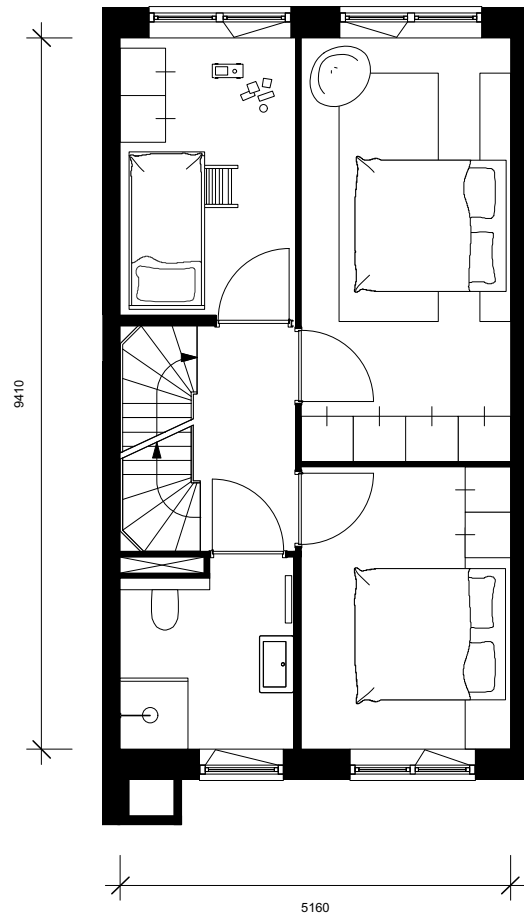

Opmerking:  
tuin en ligging behoort bij bnr 675

## BRIGHTON COURT

### EENGEZINSWONING

**TYPE R.2**  
begane grond

blok 20.5 - bnr 675  
 blok 20.6 - bnr 668 (gespiegeld)  
 blok 20.8 - bnr 661 (gespiegeld)  
 blok 20.9 - bnr 656

## BRIGHTON COURT

EENGEZINSWONING

**TYPE R.2**  
verdieping 1

blok 20.5 - bnr 675  
blok 20.6 - bnr 668 (gespiegeld)  
blok 20.8 - bnr 661 (gespiegeld)  
blok 20.9 - bnr 656

**BRIGHTON COURT**

**EENGEZINSWONING**