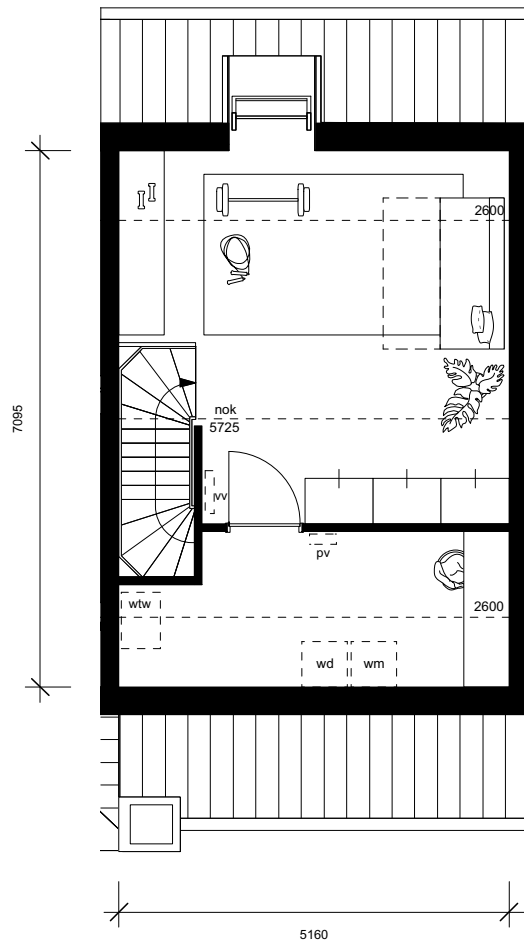

### EENGEZINSWONING

**TYPE R.2**  
begane grond

blok 20.5 - bnr 675  
 blok 20.6 - bnr 668 (gespiegeld)  
 blok 20.8 - bnr 661 (gespiegeld)  
 blok 20.9 - bnr 656

## BRIGHTON COURT

EENGEZINSWONING

**TYPE R.2**  
verdieping 1

blok 20.5 - bnr 675  
blok 20.6 - bnr 668 (gespiegeld)  
blok 20.8 - bnr 661 (gespiegeld)  
blok 20.9 - bnr 656

**BRIGHTON COURT**

**EENGEZINSWONING**