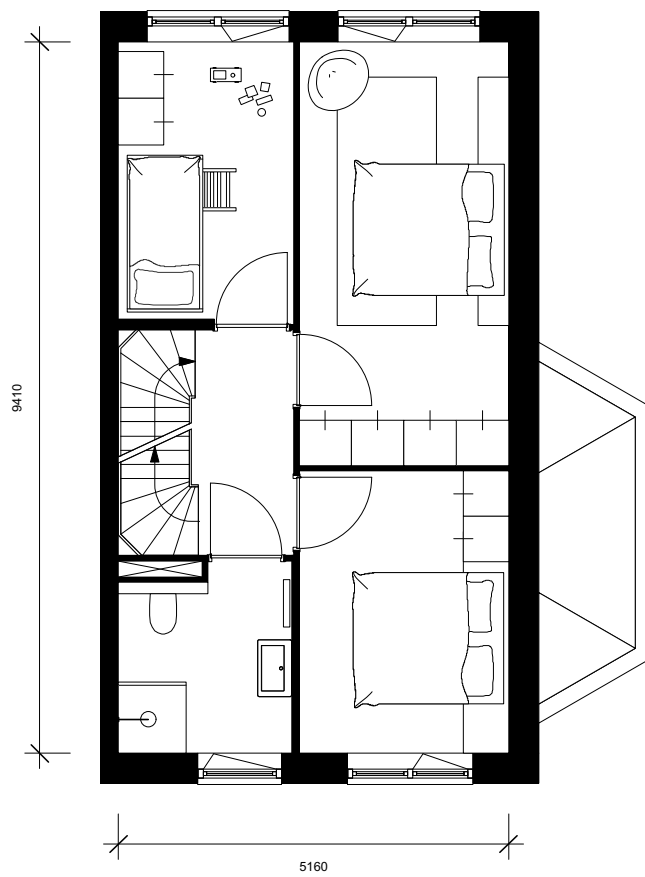

Opmerking:
tuin en ligging behoort bij bnr 676

BRIGHTON COURT

EENGEZINSWONING

TYPE R.1

begane grond

blok 20.5 - bnr 676

blok 20.6 - bnr 667 (gespiegeld)

blok 20.8 - bnr 659 (gespiegeld)

blok 20.10 - bnr 652

BRIGHTON COURT

EENGEZINSWONING

TYPE R.1
verdieping 1

blok 20.5 - bnr 676
blok 20.6 - bnr 667 (gespiegeld)
blok 20.8 - bnr 659 (gespiegeld)
blok 20.10 - bnr 652

BRIGHTON COURT

EENGEZINSWONING

TYPE R.1
verdieping 2

- blok 20.5 - bnr 676
- blok 20.6 - bnr 667 (gespiegeld)
- blok 20.8 - bnr 659 (gespiegeld)
- blok 20.10 - bnr 652