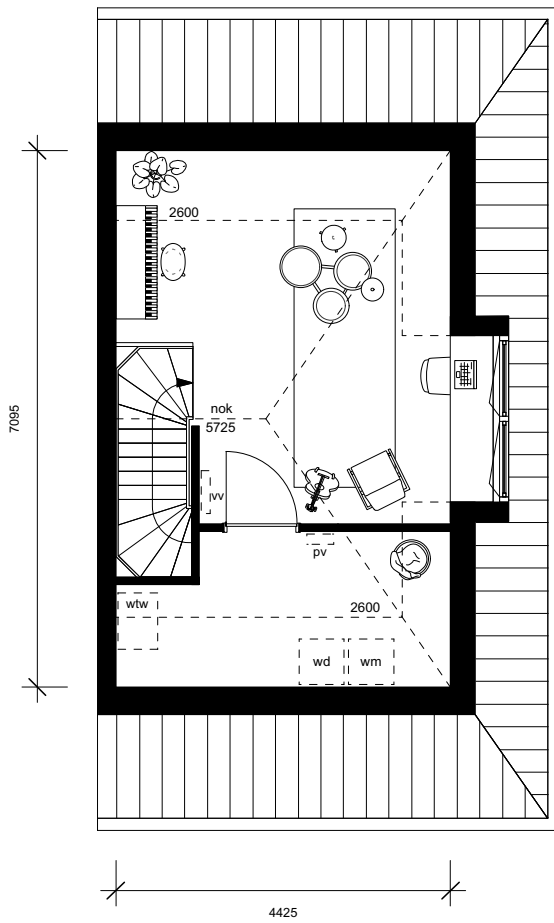

Opmerking:
tuin en ligging behoort bij bnr 676

BRIGHTON COURT

EENGEZINSWONING

TYPE R.1

begane grond

blok 20.5 - bnr 676

blok 20.6 - bnr 667 (gespiegeld)

blok 20.8 - bnr 659 (gespiegeld)

blok 20.10 - bnr 652

BRIGHTON COURT

EENGEZINSWONING

TYPE R.1
verdieping 1

blok 20.5 - bnr 676
blok 20.6 - bnr 667 (gespiegeld)
blok 20.8 - bnr 659 (gespiegeld)
blok 20.10 - bnr 652

BRIGHTON COURT

EENGEZINSWONING

TYPE R.1
verdieping 2

- blok 20.5 - bnr 676
- blok 20.6 - bnr 667 (gespiegeld)
- blok 20.8 - bnr 659 (gespiegeld)
- blok 20.10 - bnr 652