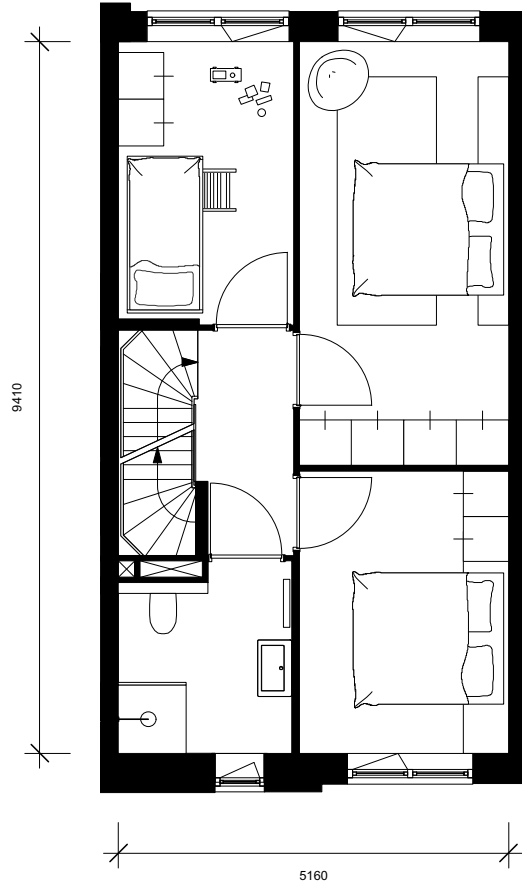

BRIGHTON COURT

EENGEZINSWONING

TYPE R.9
begane grond

blok 20.10 - bnr 648

BRIGHTON COURT

EENGEZINSWONING

TYPE R.9
verdieping 1

blok 20.10 - bnr 648

BRIGHTON COURT

EENGEZINSWONING

TYPE R.9
verdieping 2

blok 20.10 - bnr 648