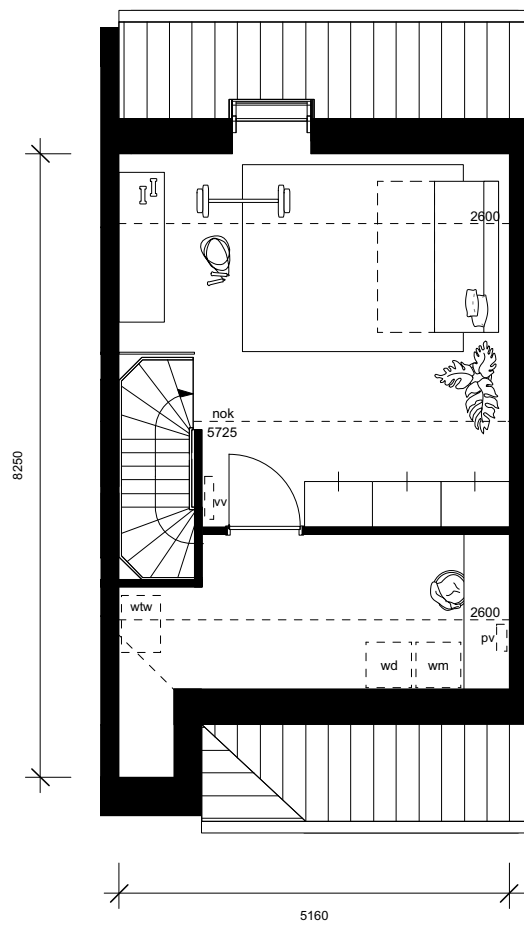

BRIGHTON COURT

EENGEZINSWONING

TYPE R.9
begane grond

blok 20.10 - bnr 648

BRIGHTON COURT

EENGEZINSWONING

TYPE R.9
verdieping 1

blok 20.10 - bnr 648

BRIGHTON COURT

EENGEZINSWONING

TYPE R.9
verdieping 2

blok 20.10 - bnr 648