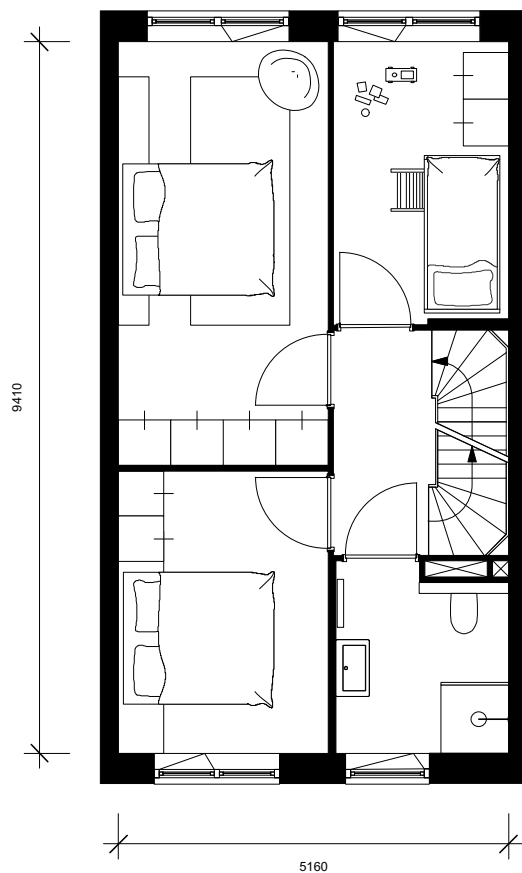

Opmerking:
tuin en ligging behoort bij bnr 660

BRIGHTON COURT

EENGEZINSWONING

TYPE R.8
begane grond

blok 20.8 - bnr 660
 blok 20.10 - bnr 649
 blok 20.10 - bnr 650
 blok 20.10 - bnr 651

BRIGHTON COURT

EENGEZINSWONING

TYPE R.8
verdieping 1

blok 20.8 - bnr 660
blok 20.10 - bnr 649
blok 20.10 - bnr 650
blok 20.10 - bnr 651

BRIGHTON COURT

EENGEZINSWONING

TYPE R.8
verdieping 2

- blok 20.8 - bnr 660
- blok 20.10 - bnr 649
- blok 20.10 - bnr 650
- blok 20.10 - bnr 651