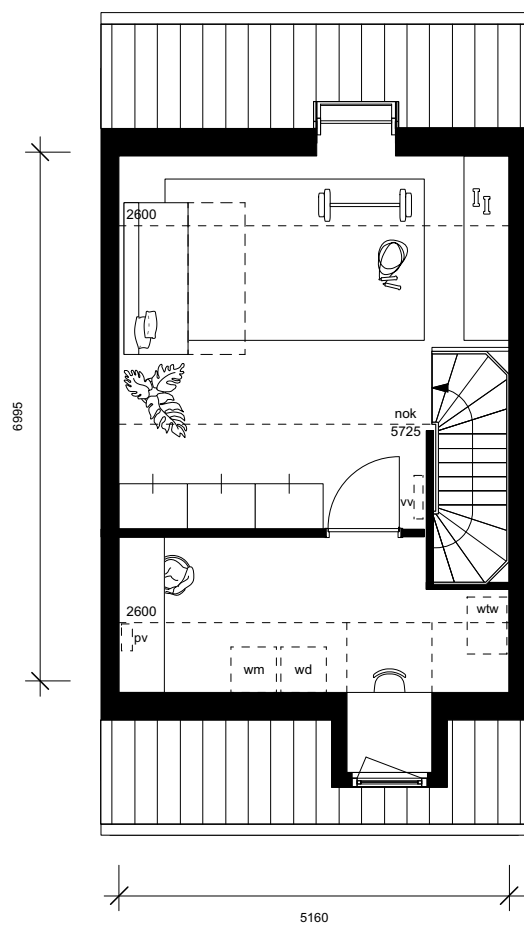

Opmerking:
tuin en ligging behoort bij bnr 660

BRIGHTON COURT

EENGEZINSWONING

TYPE R.8
begane grond

blok 20.8 - bnr 660
 blok 20.10 - bnr 649
 blok 20.10 - bnr 650
 blok 20.10 - bnr 651

BRIGHTON COURT

EENGEZINSWONING

TYPE R.8
verdieping 1

blok 20.8 - bnr 660
blok 20.10 - bnr 649
blok 20.10 - bnr 650
blok 20.10 - bnr 651

BRIGHTON COURT

EENGEZINSWONING

TYPE R.8
verdieping 2

- blok 20.8 - bnr 660
- blok 20.10 - bnr 649
- blok 20.10 - bnr 650
- blok 20.10 - bnr 651