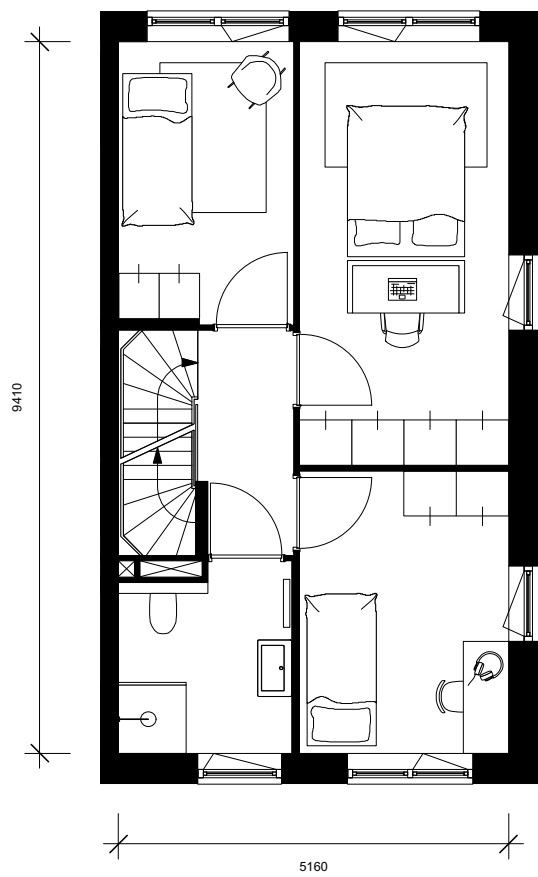

BRIGHTON COURT

EENGEZINSWONING

TYPE R.7
begane grond

blok 20.9 - bnr 658

BRIGHTON COURT

EENGEZINSWONING

TYPE R.7
verdieping 1

blok 20.9 - bnr 658

BRIGHTON COURT

EENGEZINSWONING

TYPE R.7
verdieping 2

blok 20.9 - bnr 658