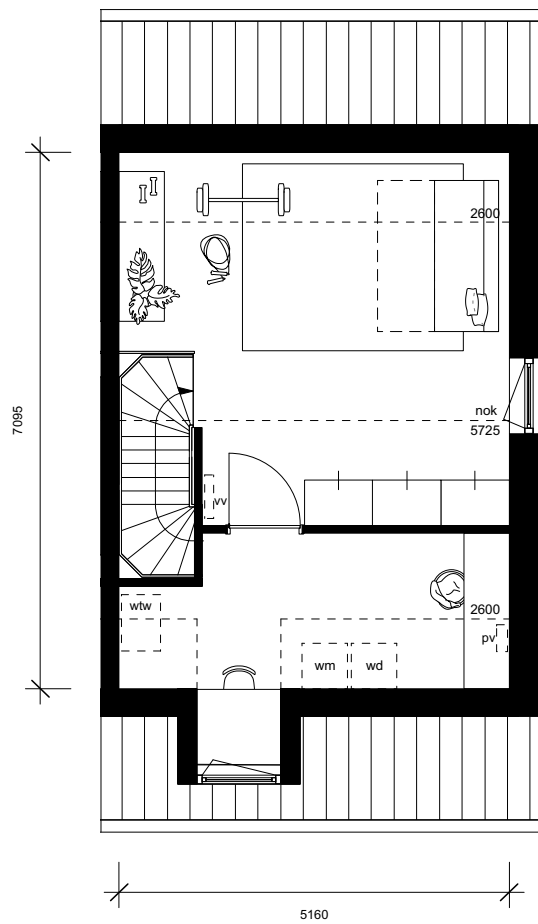

BRIGHTON COURT

EENGEZINSWONING

TYPE R.7
begane grond

blok 20.9 - bnr 658

BRIGHTON COURT

EENGEZINSWONING

TYPE R.7
verdieping 1

blok 20.9 - bnr 658

BRIGHTON COURT

EENGEZINSWONING

TYPE R.7
verdieping 2

blok 20.9 - bnr 658