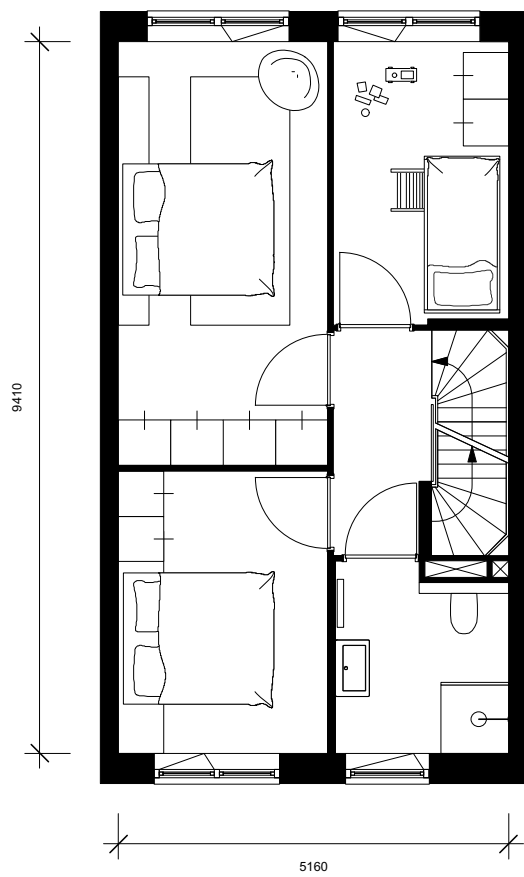

BRIGHTON COURT

EENGEZINSWONING

TYPE R.6
begane grond

blok 20.9 - bnr 657

BRIGHTON COURT

EENGEZINSWONING

TYPE R.6
verdieping 1

blok 20.9 - bnr 657

BRIGHTON COURT

EENGEZINSWONING

TYPE R.6
verdieping 2

blok 20.9 - bnr 657