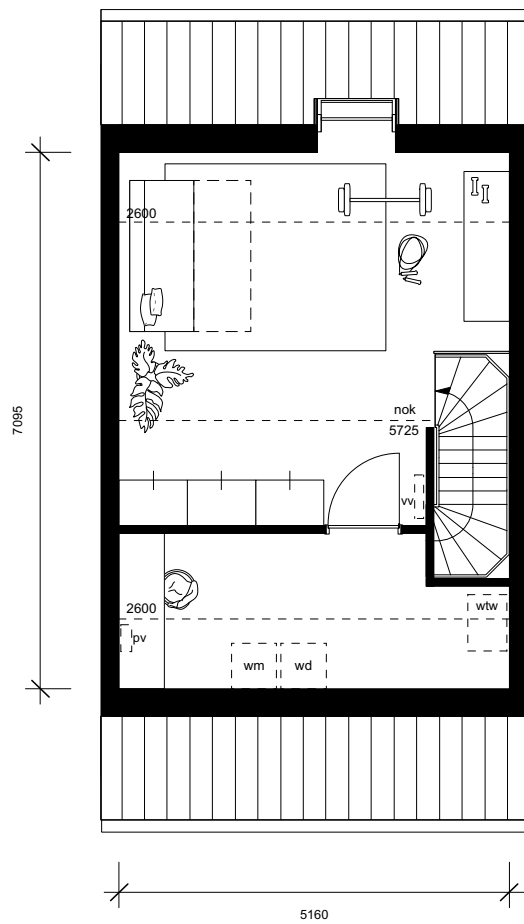

BRIGHTON COURT

EENGEZINSWONING

TYPE R.6
begane grond

blok 20.9 - bnr 657

BRIGHTON COURT

EENGEZINSWONING

TYPE R.6
verdieping 1

blok 20.9 - bnr 657

BRIGHTON COURT

EENGEZINSWONING

TYPE R.6
verdieping 2

blok 20.9 - bnr 657