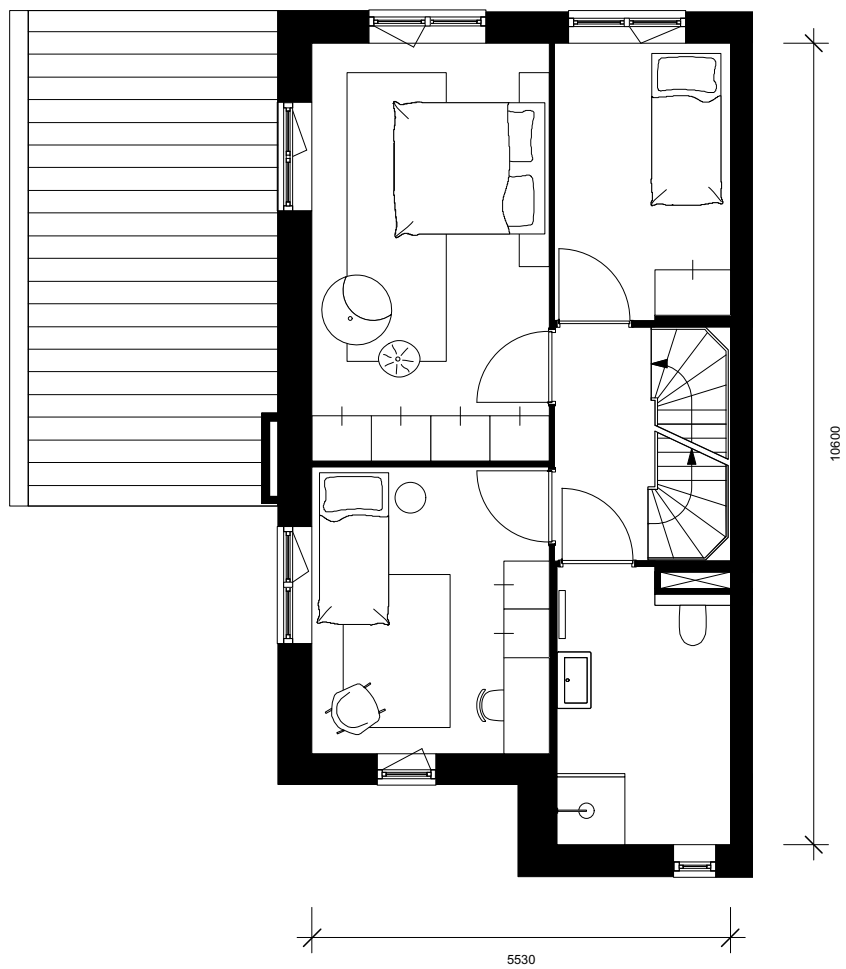

Opmerking:
tuin en ligging behoort bij bnr 683

BRIGHTON COURT

TWEEKAPPER
begane grond

type P links
blok 20.1 - bnr 683
blok 20.4 - bnr 677

BRIGHTON COURT

TWEEKAPPER
verdieping 1

type P links
blok 20.1 - bnr 683
blok 20.4 - bnr 677

BRIGHTON COURT

TWEEKAPPER
verdieping 2

type P links
blok 20.1 - bnr 683
blok 20.4 - bnr 677

Opmerking:
tuin en ligging behoort bij bnr 684

BRIGHTON COURT

TWEEKAPPER
begane grond

type P rechts
blok 20.1 - bnr 684
blok 20.4 - bnr 678

BRIGHTON COURT

TWEEKAPPER
verdieping 1

type P rechts
blok 20.1 - bnr 684
blok 20.4 - bnr 678

BRIGHTON COURT

TWEEKAPPER
verdieping 2

type P rechts
blok 20.1 - bnr 684
blok 20.4 - bnr 678