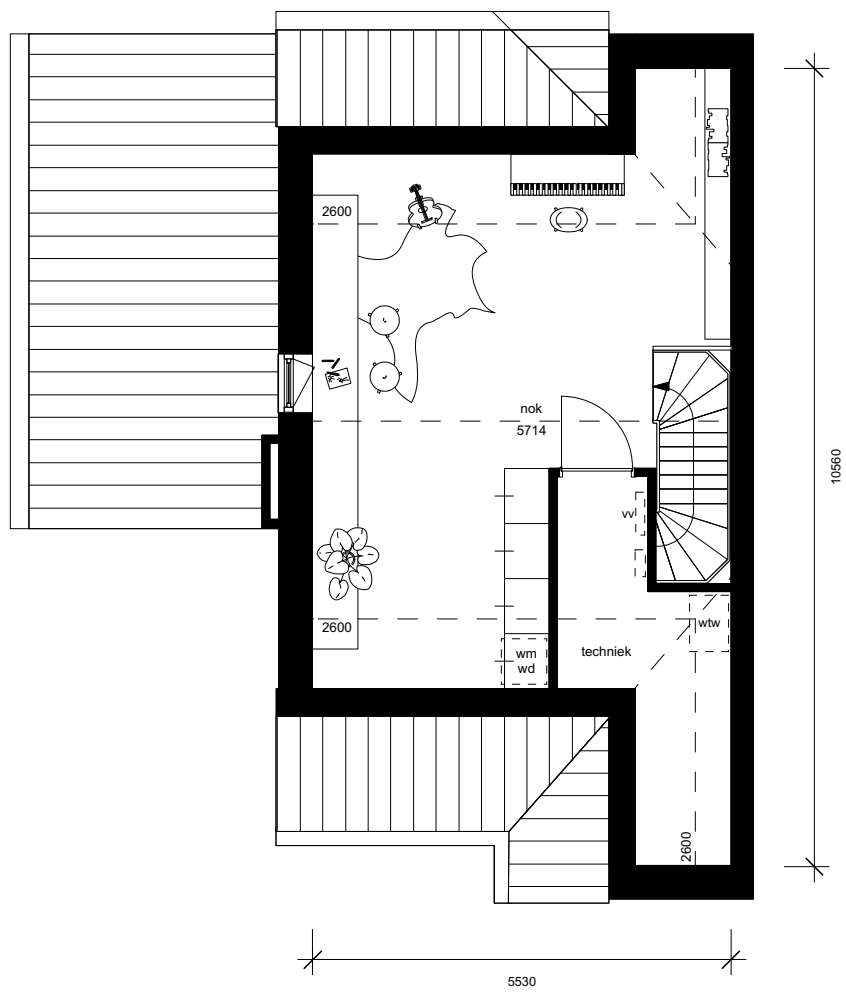

Opmerking:
tuin en ligging behoort bij bnr 683

BRIGHTON COURT

TWEEKAPPER
begane grond

type P links
blok 20.1 - bnr 683
blok 20.4 - bnr 677

BRIGHTON COURT

TWEEKAPPER
verdieping 1

type P links
blok 20.1 - bnr 683
blok 20.4 - bnr 677

BRIGHTON COURT

TWEEKAPPER
verdieping 2

type P links
blok 20.1 - bnr 683
blok 20.4 - bnr 677

Opmerking:
tuin en ligging behoort bij bnr 684

BRIGHTON COURT

TWEEKAPPER
begane grond

type P rechts
blok 20.1 - bnr 684
blok 20.4 - bnr 678

BRIGHTON COURT

TWEEKAPPER
verdieping 1

type P rechts
blok 20.1 - bnr 684
blok 20.4 - bnr 678

BRIGHTON COURT

TWEEKAPPER
verdieping 2

type P rechts
blok 20.1 - bnr 684
blok 20.4 - bnr 678