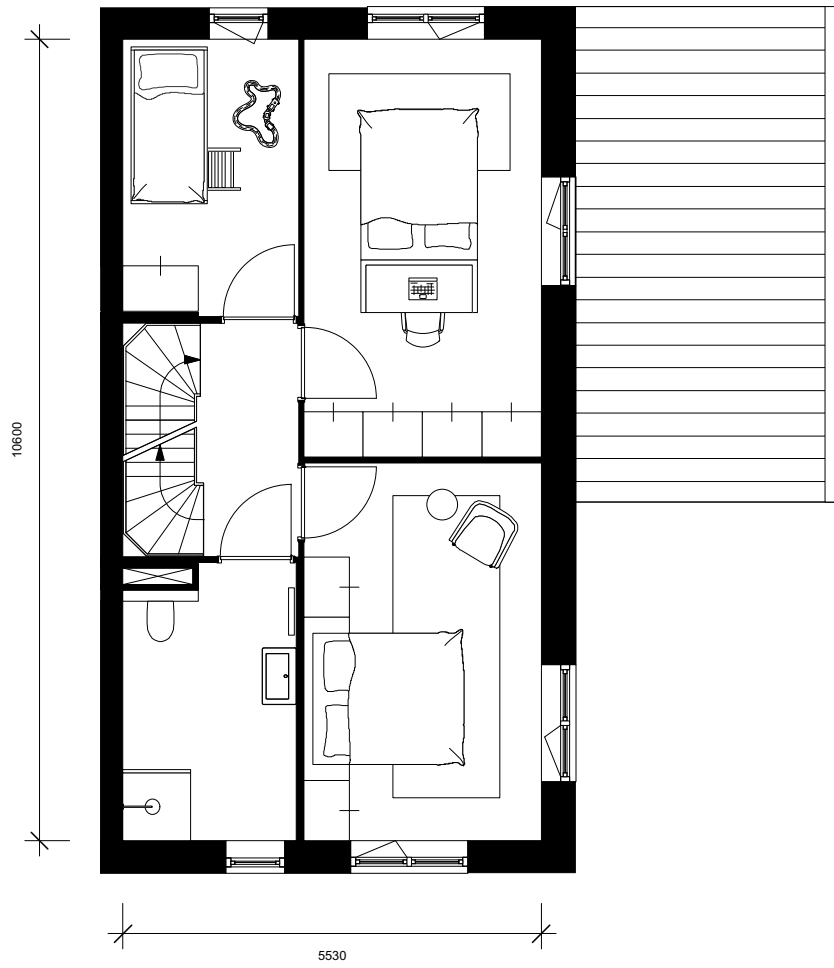

Opmerking:
tuin en ligging behoort bij bnr 683

BRIGHTON COURT

TWEEKAPPER
begane grond

type P links
blok 20.1 - bnr 683
blok 20.4 - bnr 677

BRIGHTON COURT

TWEEKAPPER
verdieping 1

type P links
blok 20.1 - bnr 683
blok 20.4 - bnr 677

BRIGHTON COURT

TWEEKAPPER
verdieping 2

type P links
blok 20.1 - bnr 683
blok 20.4 - bnr 677

Opmerking:
tuin en ligging behoort bij bnr 684

BRIGHTON COURT

TWEEKAPPER
begane grond

type P rechts
blok 20.1 - bnr 684
blok 20.4 - bnr 678

BRIGHTON COURT

TWEEKAPPER
verdieping 1

type P rechts
blok 20.1 - bnr 684
blok 20.4 - bnr 678

BRIGHTON COURT

TWEEKAPPER
verdieping 2

type P rechts
blok 20.1 - bnr 684
blok 20.4 - bnr 678