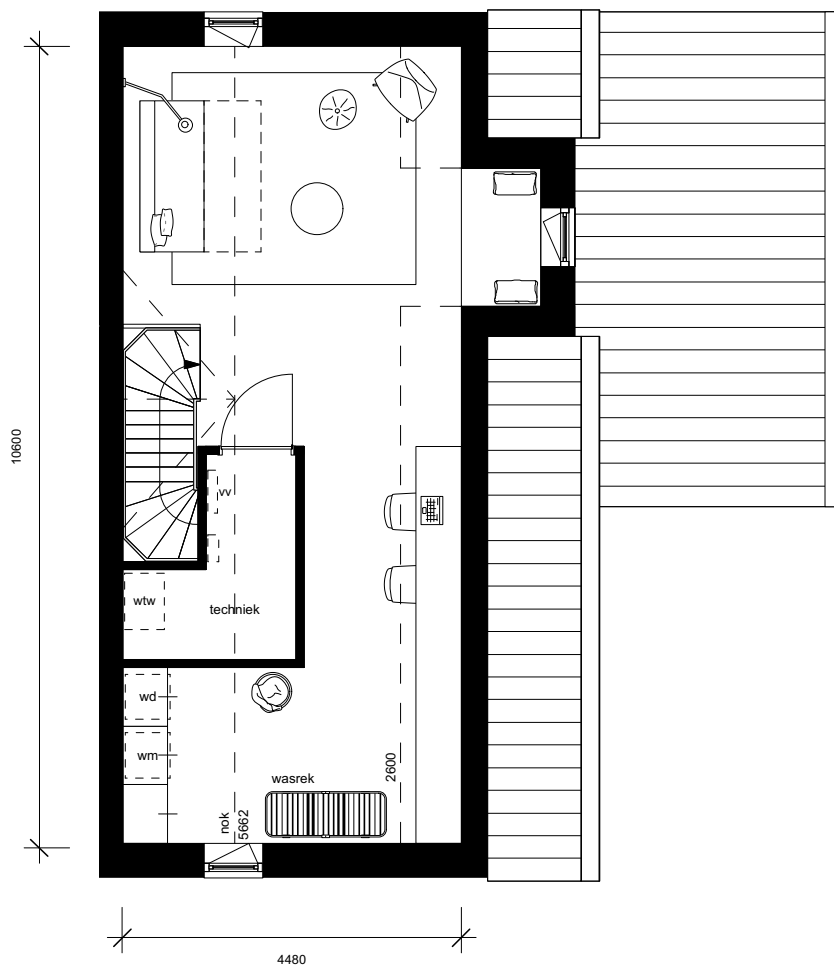

Opmerking:
tuin en ligging behoort bij bnr 683

BRIGHTON COURT

TWEEKAPPER
begane grond

type P links
blok 20.1 - bnr 683
blok 20.4 - bnr 677

BRIGHTON COURT

TWEEKAPPER
verdieping 1

type P links
blok 20.1 - bnr 683
blok 20.4 - bnr 677

BRIGHTON COURT

TWEEKAPPER
verdieping 2

type P links
blok 20.1 - bnr 683
blok 20.4 - bnr 677

Opmerking:
tuin en ligging behoort bij bnr 684

BRIGHTON COURT

TWEEKAPPER
begane grond

type P rechts
blok 20.1 - bnr 684
blok 20.4 - bnr 678

BRIGHTON COURT

TWEEKAPPER
verdieping 1

type P rechts
blok 20.1 - bnr 684
blok 20.4 - bnr 678

BRIGHTON COURT

TWEEKAPPER
verdieping 2

type P rechts
blok 20.1 - bnr 684
blok 20.4 - bnr 678