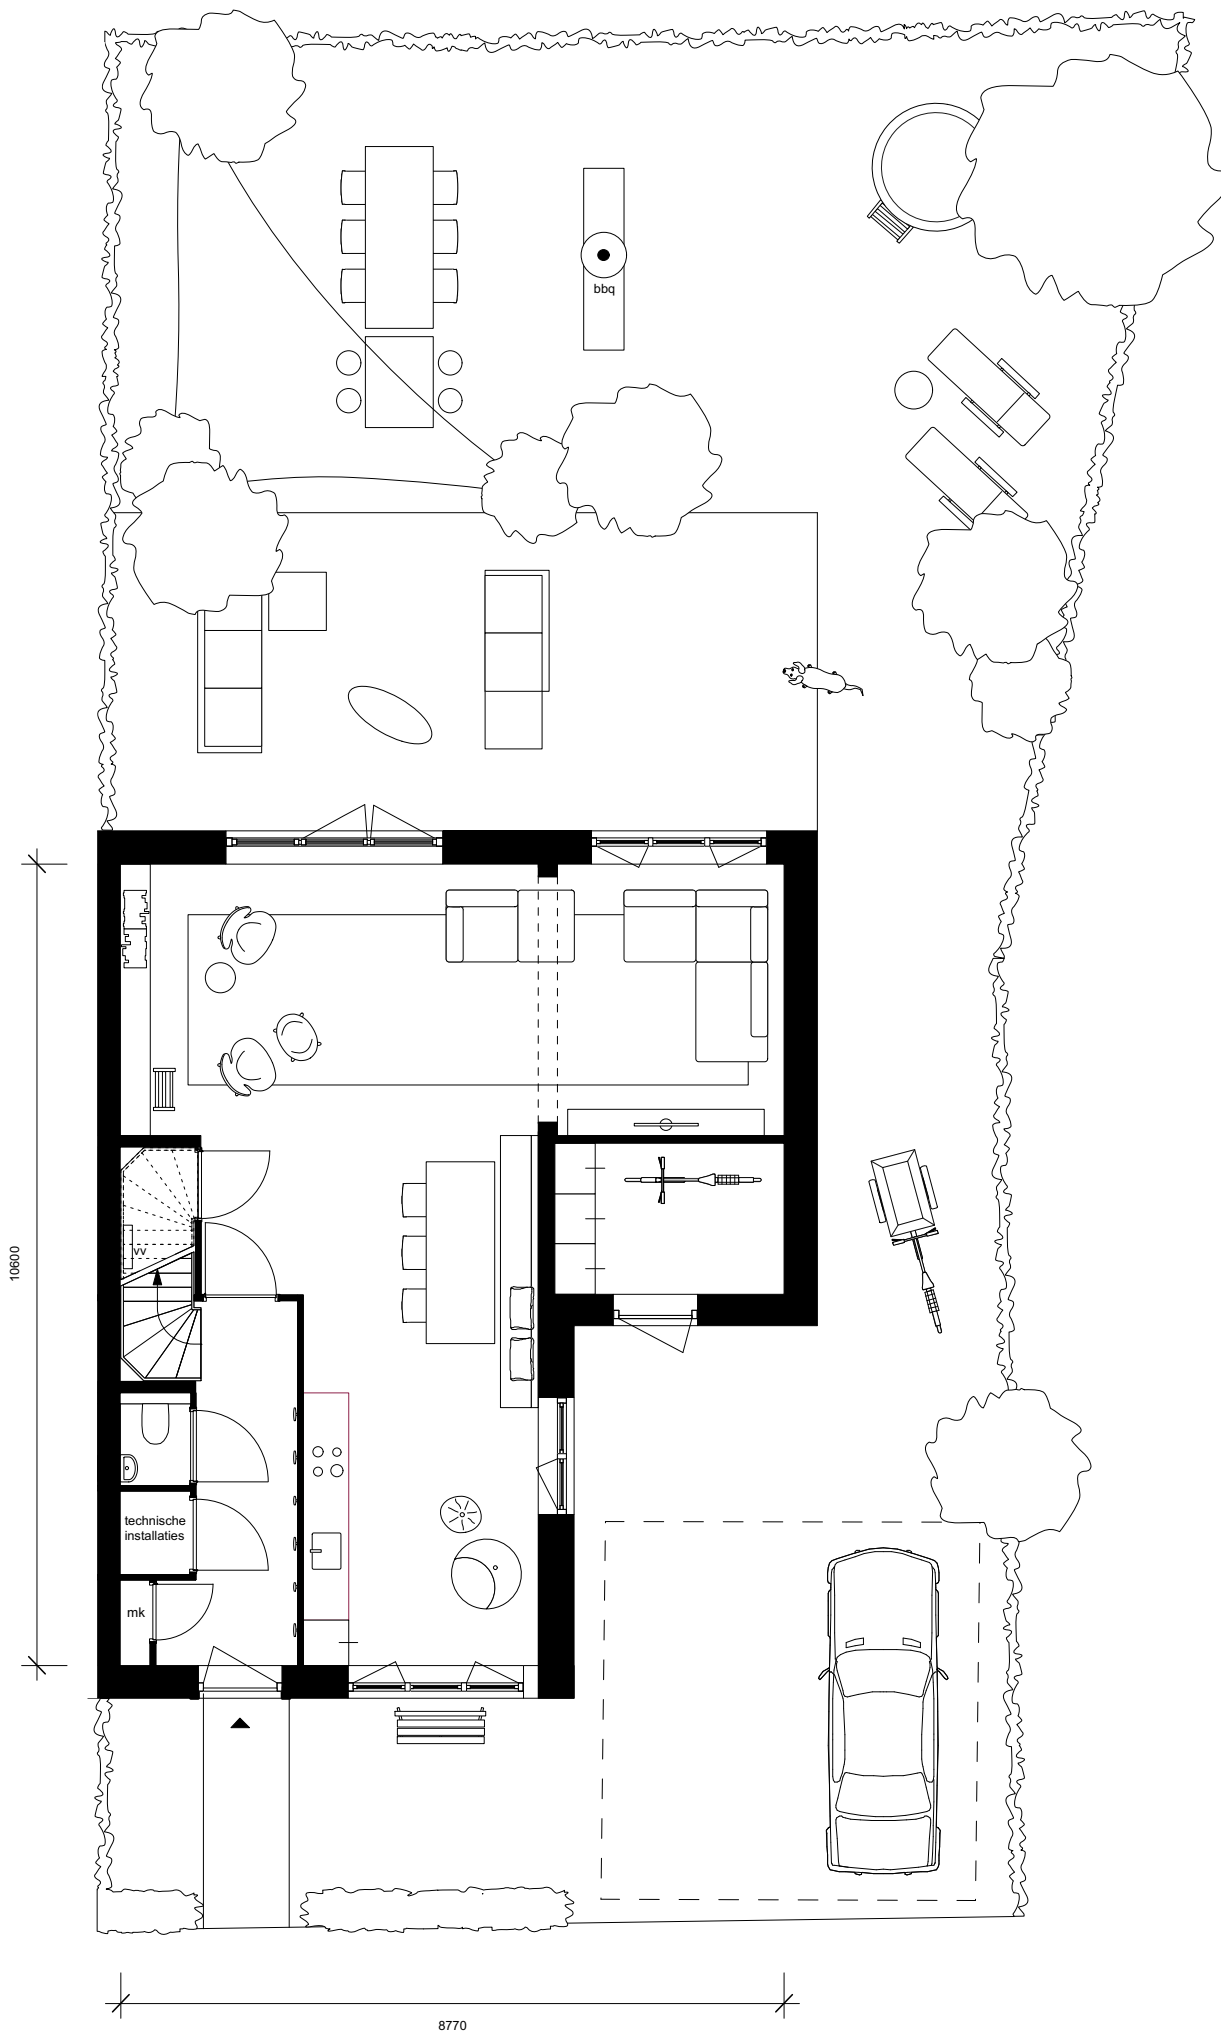

Opmerking:
tuin en ligging behoort bij bnr 683

BRIGHTON COURT

TWEEKAPPER
begane grond

type P links
blok 20.1 - bnr 683
blok 20.4 - bnr 677

BRIGHTON COURT

TWEEKAPPER
verdieping 1

type P links
blok 20.1 - bnr 683
blok 20.4 - bnr 677

BRIGHTON COURT

TWEEKAPPER
verdieping 2

type P links
blok 20.1 - bnr 683
blok 20.4 - bnr 677

Opmerking:
tuin en ligging behoort bij bnr 684

BRIGHTON COURT

TWEEKAPPER
begane grond

type P rechts
blok 20.1 - bnr 684
blok 20.4 - bnr 678

BRIGHTON COURT

TWEEKAPPER
verdieping 1

type P rechts
blok 20.1 - bnr 684
blok 20.4 - bnr 678

BRIGHTON COURT

TWEEKAPPER
verdieping 2

type P rechts
blok 20.1 - bnr 684
blok 20.4 - bnr 678