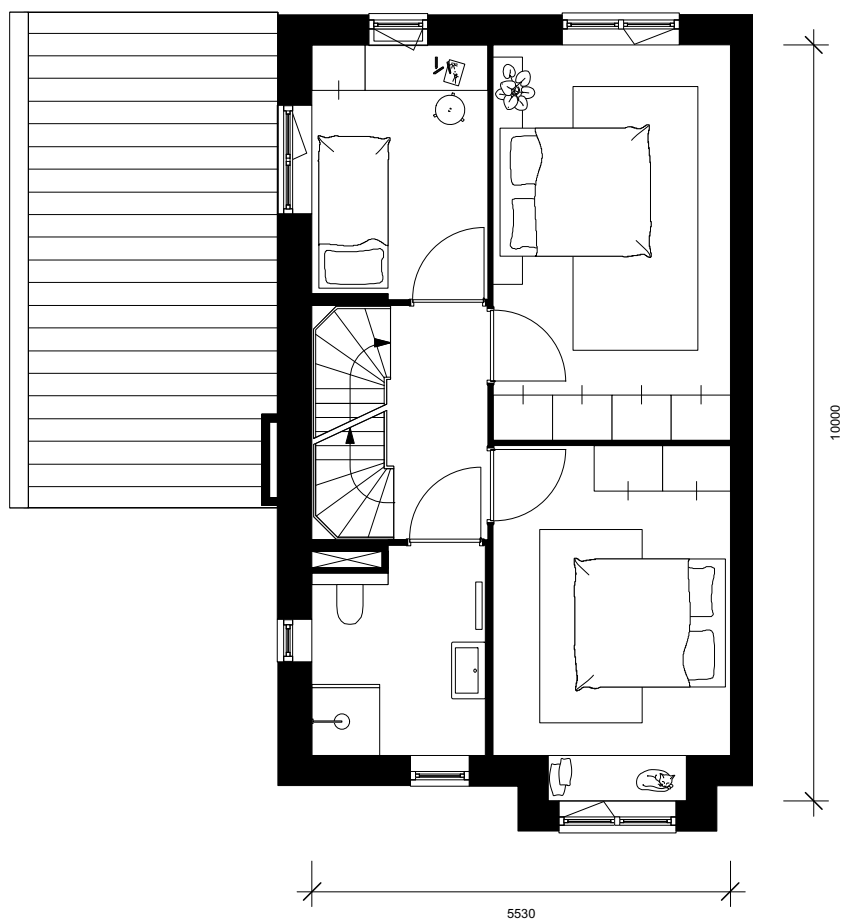

**BRIGHTON COURT**

**TWEKAPPER**  
begane grond

**type O links**  
blok 20.2 - bnr 681

**BRIGHTON COURT**

**TWEEKAPPER**  
verdieping 1

**type O links**  
blok 20.2 - bnr 681

**BRIGHTON COURT**

**TWEEKAPPER**  
verdieping 2

**type O links**  
blok 20.2 - bnr 681

**BRIGHTON COURT**

**TWEEKAPPER**  
begane grond

**type O rechts**  
blok 20.2 - bnr 682

**BRIGHTON COURT**

**TWEEKAPPER**  
verdieping 1

**type O rechts**  
blok 20.2 - bnr 682

**BRIGHTON COURT**

**TWEEKAPPER**  
verdieping 2

**type O rechts**  
blok 20.2 - bnr 682