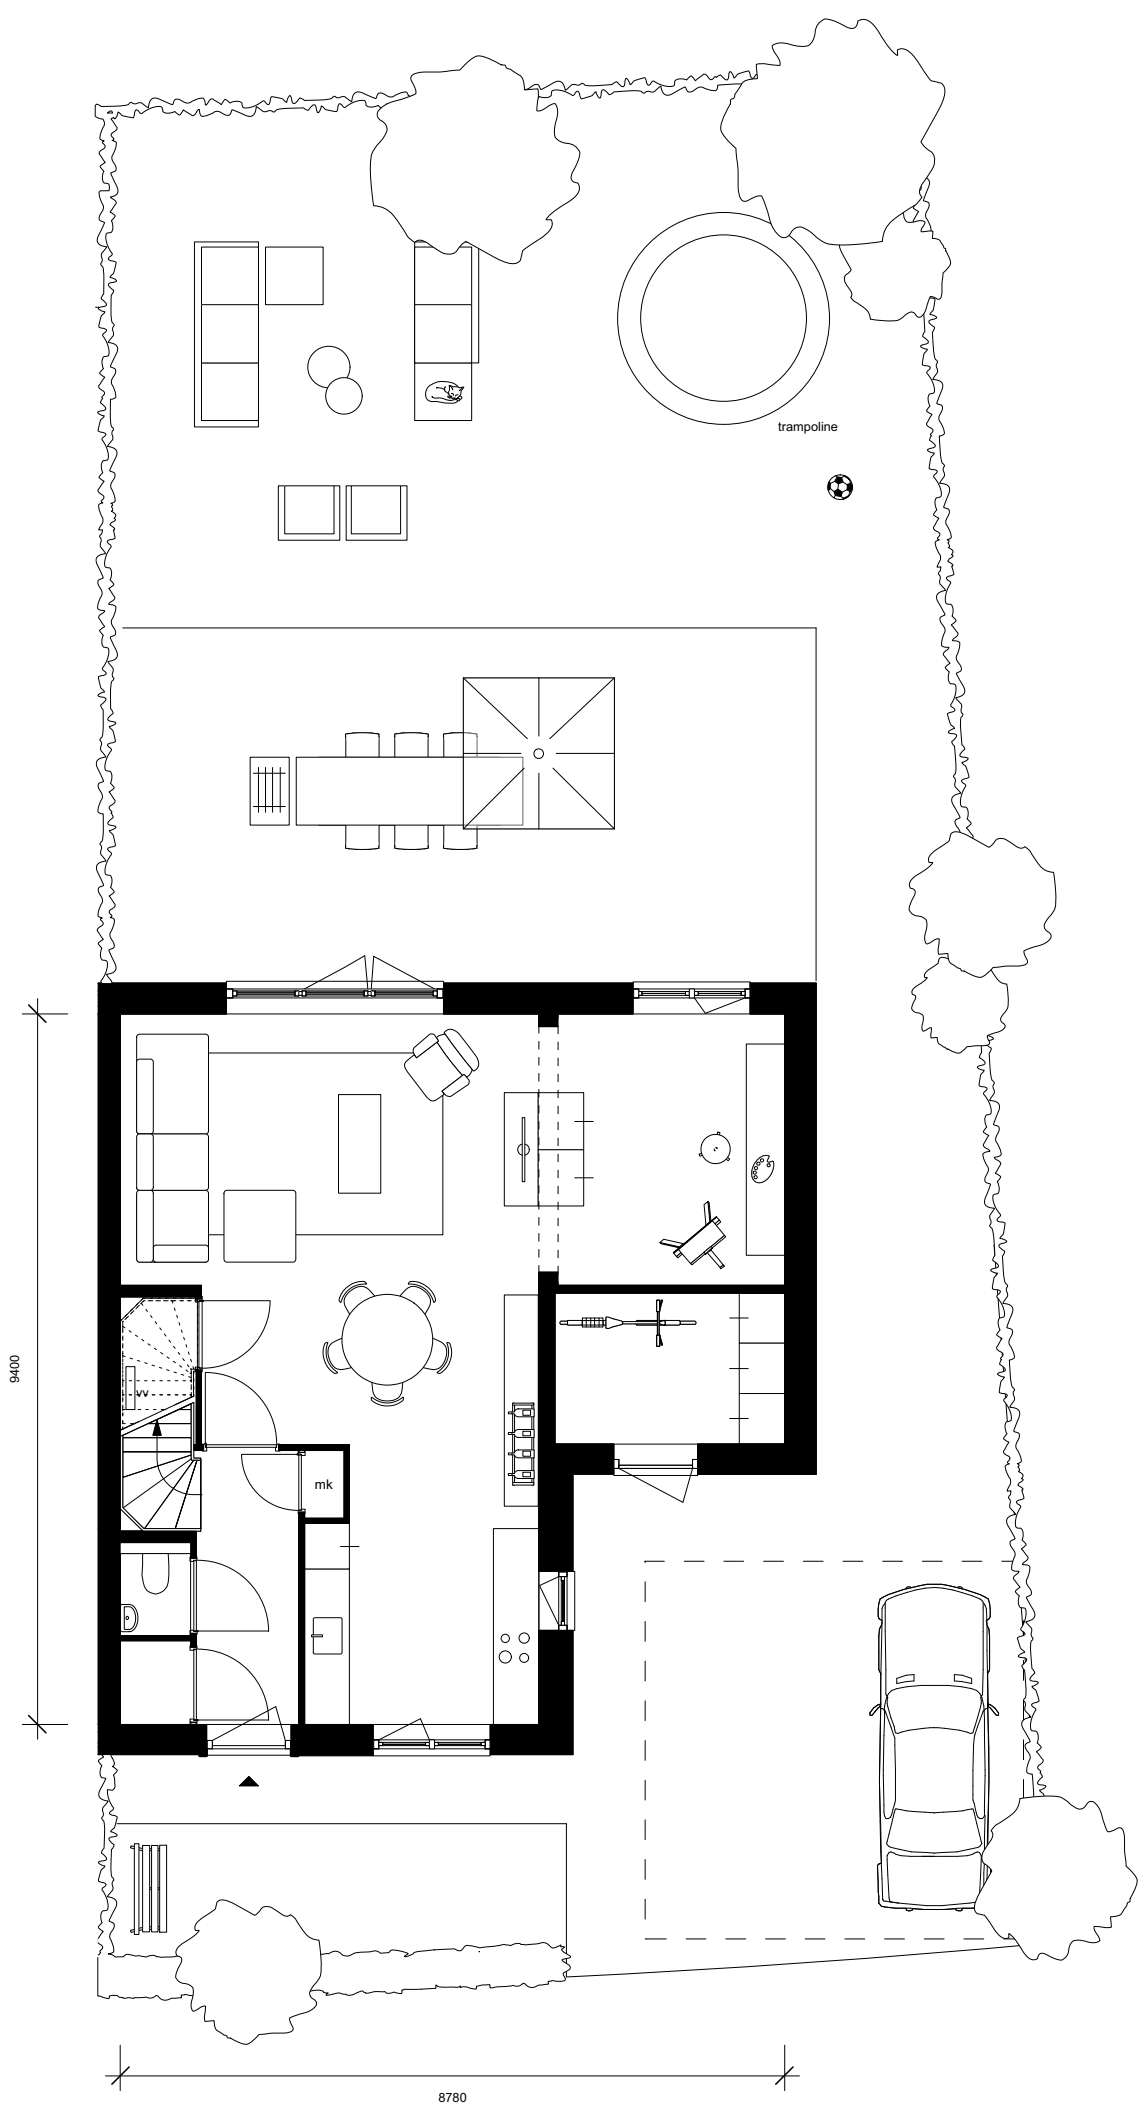

**BRIGHTON COURT**

**TWEKAPPER**  
begane grond

**type O links**  
blok 20.2 - bnr 681

**BRIGHTON COURT**

**TWEEKAPPER**  
verdieping 1

**type O links**  
blok 20.2 - bnr 681

**BRIGHTON COURT**

**TWEEKAPPER**  
verdieping 2

**type O links**  
blok 20.2 - bnr 681

**BRIGHTON COURT**

**TWEEKAPPER**  
begane grond

**type O rechts**  
blok 20.2 - bnr 682

**BRIGHTON COURT**

**TWEEKAPPER**  
verdieping 1

**type O rechts**  
blok 20.2 - bnr 682

**BRIGHTON COURT**

**TWEEKAPPER**  
verdieping 2

**type O rechts**  
blok 20.2 - bnr 682