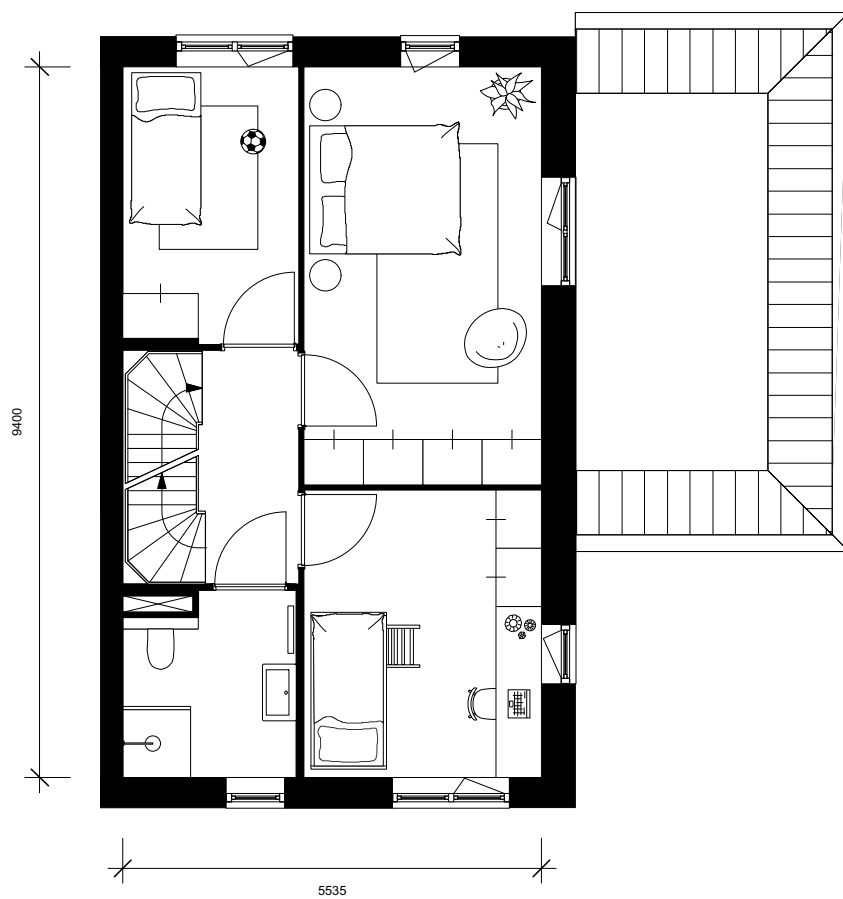

**BRIGHTON COURT**

**TWEKAPPER**  
begane grond

**type O links**  
blok 20.2 - bnr 681

**BRIGHTON COURT**

**TWEEKAPPER**  
verdieping 1

**type O links**  
blok 20.2 - bnr 681

**BRIGHTON COURT**

**TWEEKAPPER**  
verdieping 2

**type O links**  
blok 20.2 - bnr 681

**BRIGHTON COURT**

**TWEEKAPPER**  
begane grond

**type O rechts**  
blok 20.2 - bnr 682

**BRIGHTON COURT**

**TWEEKAPPER**  
verdieping 1

**type O rechts**  
blok 20.2 - bnr 682

**BRIGHTON COURT**

**TWEEKAPPER**  
verdieping 2

**type O rechts**  
blok 20.2 - bnr 682