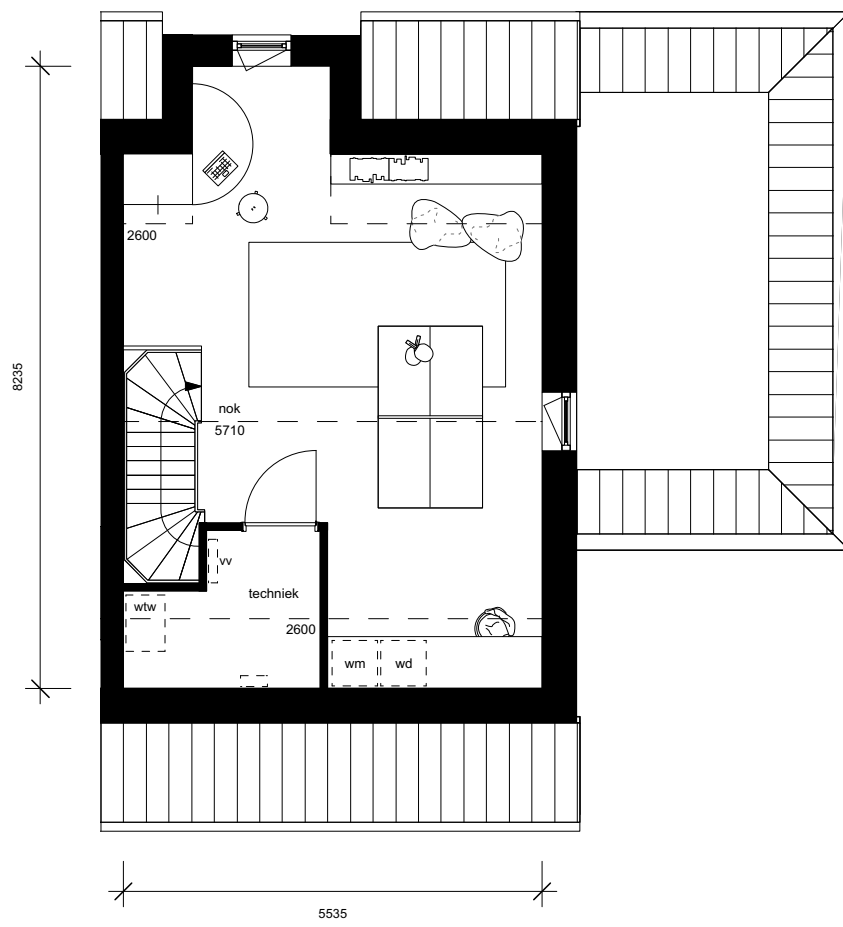

**BRIGHTON COURT**

**TWEKAPPER**  
begane grond

**type O links**  
blok 20.2 - bnr 681

**BRIGHTON COURT**

**TWEEKAPPER**  
verdieping 1

**type O links**  
blok 20.2 - bnr 681

**BRIGHTON COURT**

**TWEEKAPPER**  
verdieping 2

**type O links**  
blok 20.2 - bnr 681

**BRIGHTON COURT**

**TWEEKAPPER**  
begane grond

**type O rechts**  
blok 20.2 - bnr 682

**BRIGHTON COURT**

**TWEEKAPPER**  
verdieping 1

**type O rechts**  
blok 20.2 - bnr 682

**BRIGHTON COURT**

**TWEEKAPPER**  
verdieping 2

**type O rechts**  
blok 20.2 - bnr 682