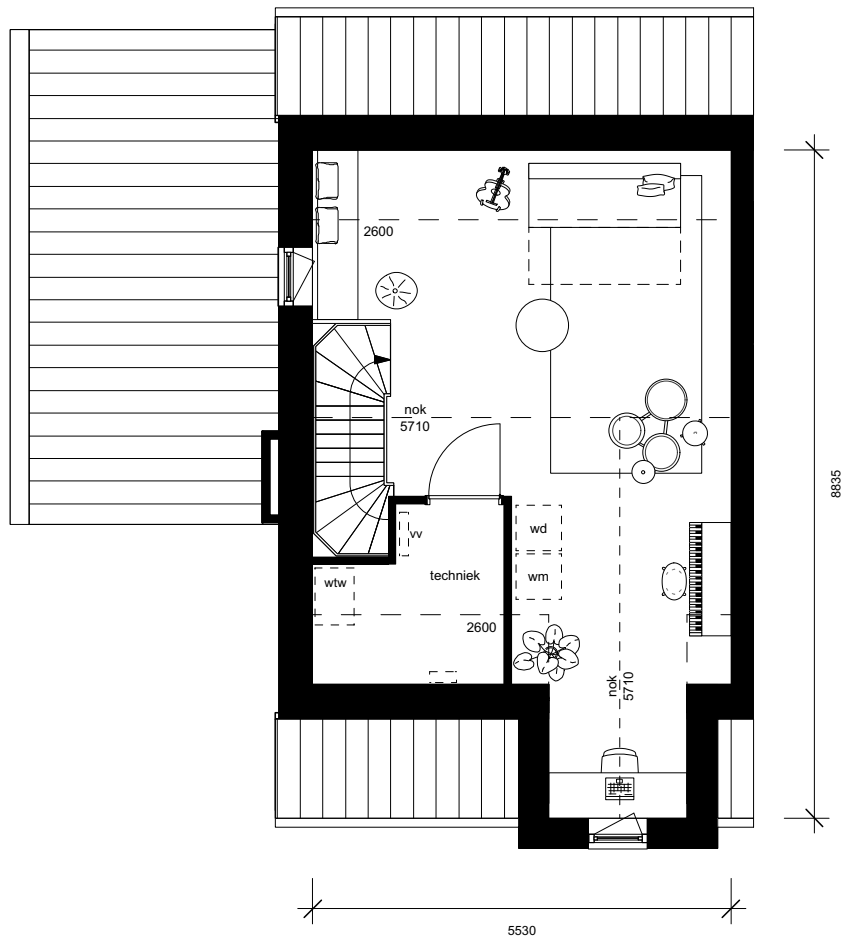

**BRIGHTON COURT**

**TWEKAPPER**  
begane grond

**type O links**  
blok 20.2 - bnr 681

**BRIGHTON COURT**

**TWEEKAPPER**  
verdieping 1

**type O links**  
blok 20.2 - bnr 681

**BRIGHTON COURT**

**TWEEKAPPER**  
verdieping 2

**type O links**  
blok 20.2 - bnr 681

**BRIGHTON COURT**

**TWEEKAPPER**  
begane grond

**type O rechts**  
blok 20.2 - bnr 682

**BRIGHTON COURT**

**TWEEKAPPER**  
verdieping 1

**type O rechts**  
blok 20.2 - bnr 682

**BRIGHTON COURT**

**TWEEKAPPER**  
verdieping 2

**type O rechts**  
blok 20.2 - bnr 682