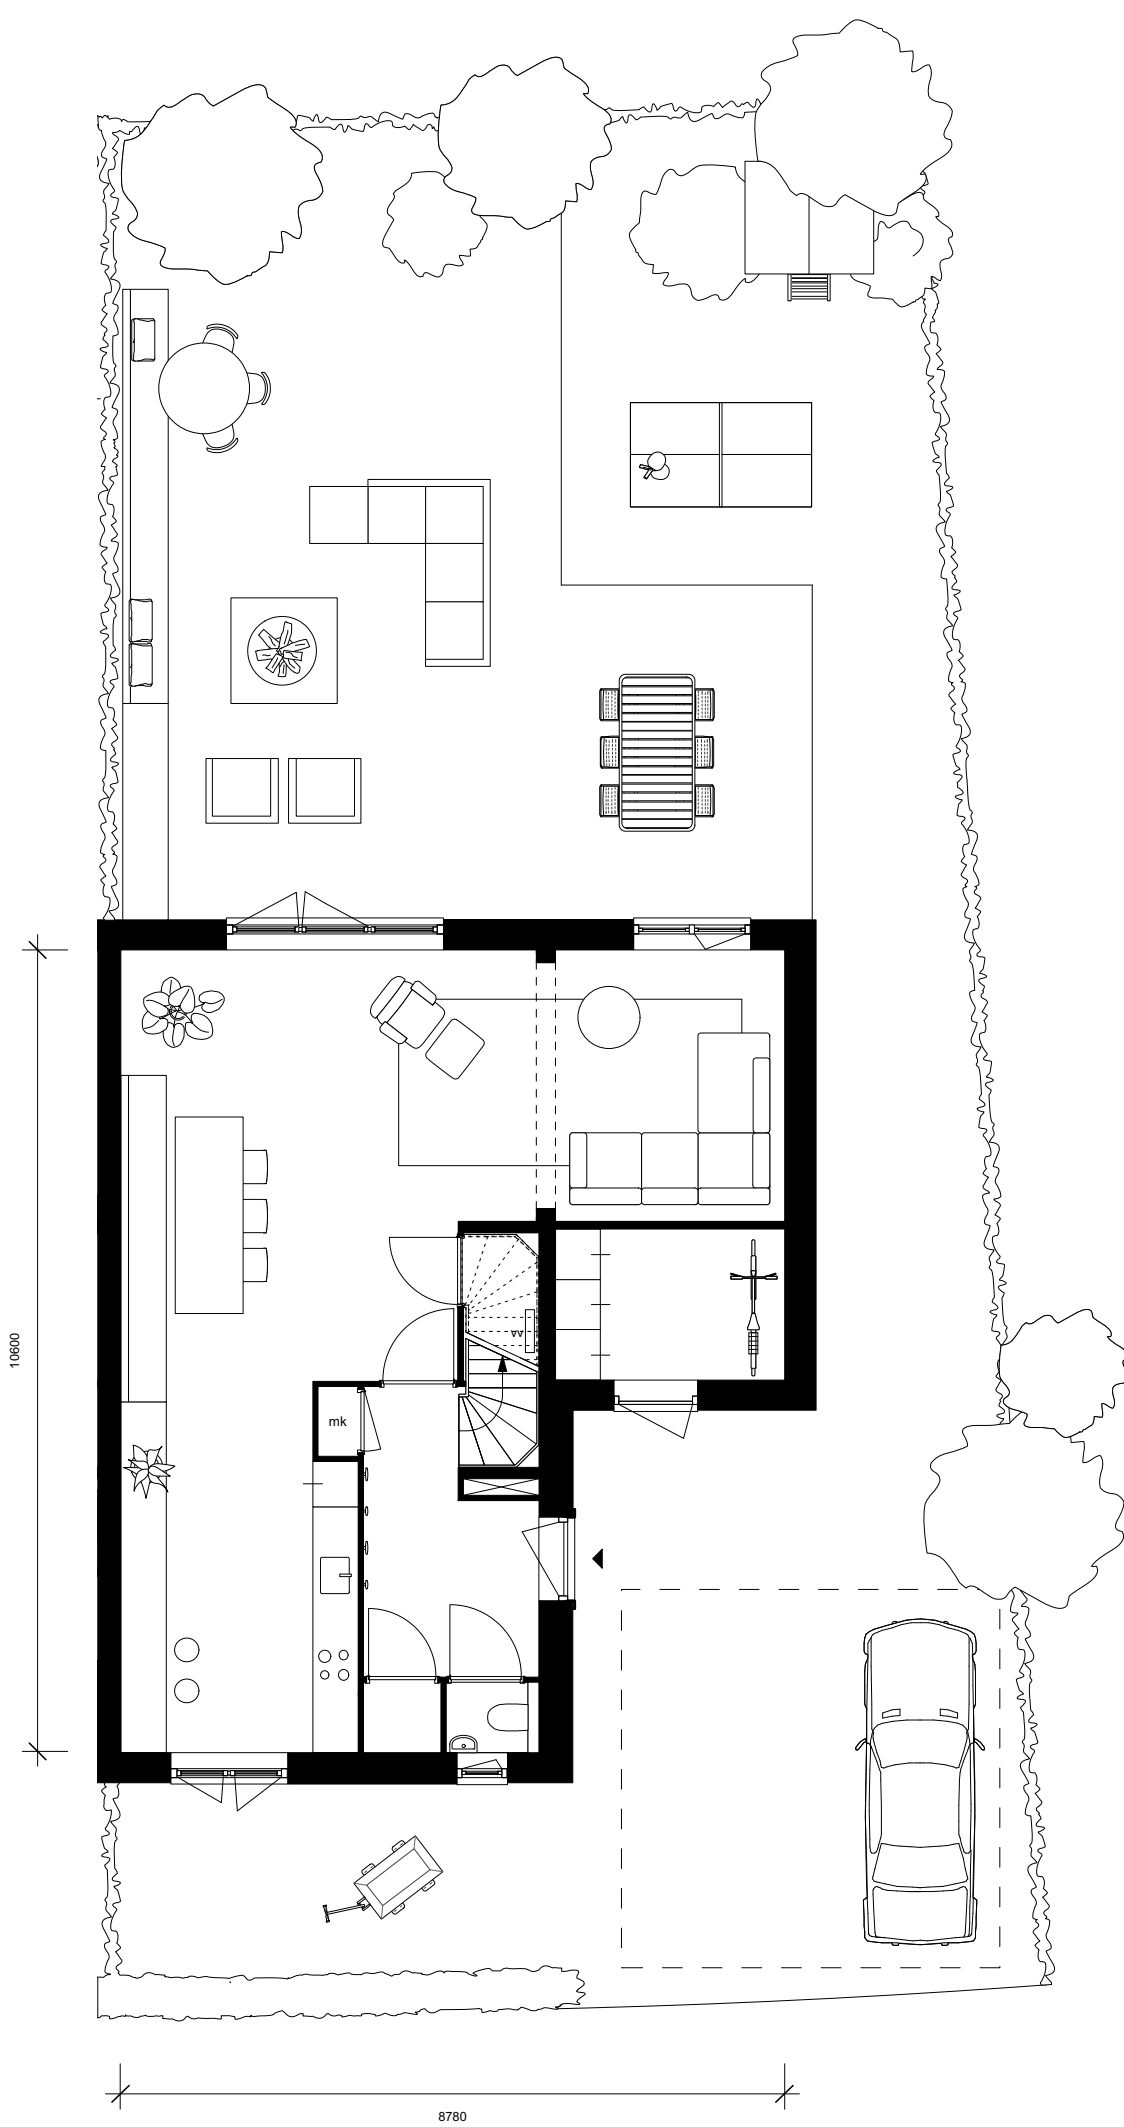

Opmerking:
tuin en ligging behoort bij bnr 679

BRIGHTON COURT

TWEEKAPPER
begane grond

type N links
blok 20.3 - bnr 679
blok 20.7 - bnr 665

BRIGHTON COURT

TWEEKAPPER
verdieping 1

type N links
blok 20.3 - bnr 679
blok 20.7 - bnr 665

BRIGHTON COURT

TWEEKAPPER
verdieping 2

type N links
blok 20.3 - bnr 679
blok 20.7 - bnr 665

Opmerking:
 tuin en ligging behoort bij bnr 680

BRIGHTON COURT

TWEEKAPPER
 begane grond

type N rechts
 blok 20.3 - bnr 680
 blok 20.7 - bnr 666

BRIGHTON COURT

TWEEKAPPER
verdieping 1

type N rechts
blok 20.3 - bnr 680
blok 20.7 - bnr 666

BRIGHTON COURT

TWEEKAPPER
verdieping 2

type N rechts
blok 20.3 - bnr 680
blok 20.7 - bnr 666