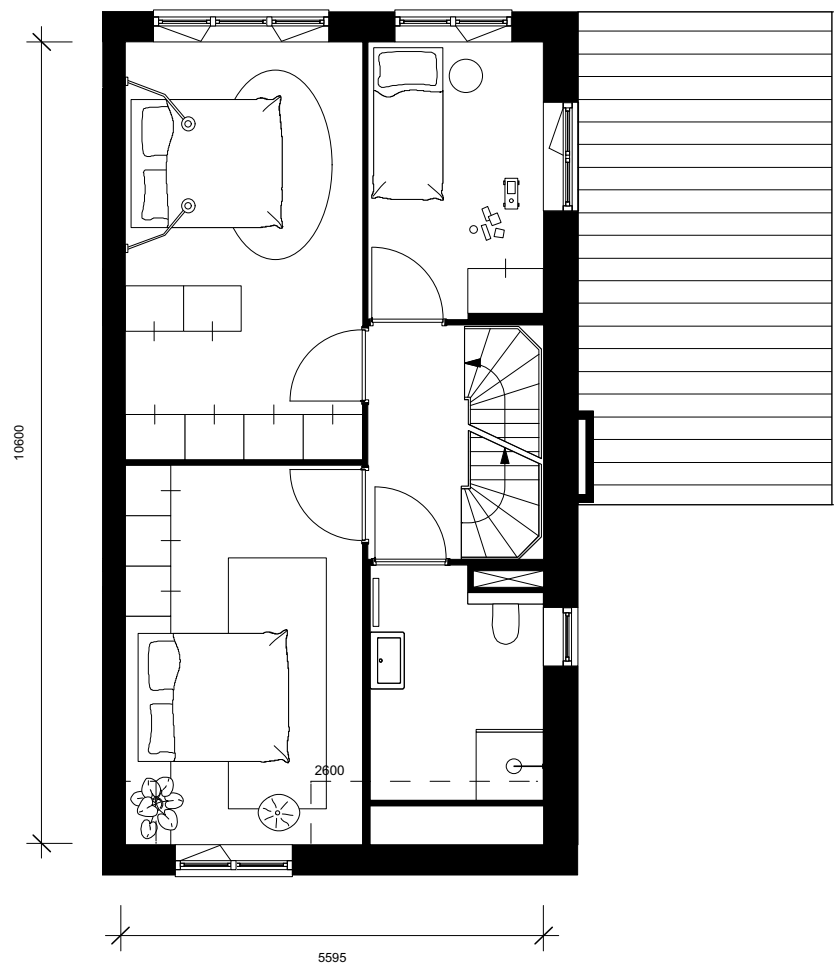

Opmerking:
tuin en ligging behoort bij bnr 679

BRIGHTON COURT

TWEEKAPPER
begane grond

type N links
blok 20.3 - bnr 679
blok 20.7 - bnr 665

BRIGHTON COURT

TWEEKAPPER
verdieping 1

type N links
blok 20.3 - bnr 679
blok 20.7 - bnr 665

BRIGHTON COURT

TWEEKAPPER
verdieping 2

type N links
blok 20.3 - bnr 679
blok 20.7 - bnr 665

Opmerking:
 tuin en ligging behoort bij bnr 680

BRIGHTON COURT

TWEEKAPPER
 begane grond

type N rechts
 blok 20.3 - bnr 680
 blok 20.7 - bnr 666

BRIGHTON COURT

TWEEKAPPER
verdieping 1

type N rechts
blok 20.3 - bnr 680
blok 20.7 - bnr 666

BRIGHTON COURT

TWEEKAPPER
verdieping 2

type N rechts
blok 20.3 - bnr 680
blok 20.7 - bnr 666