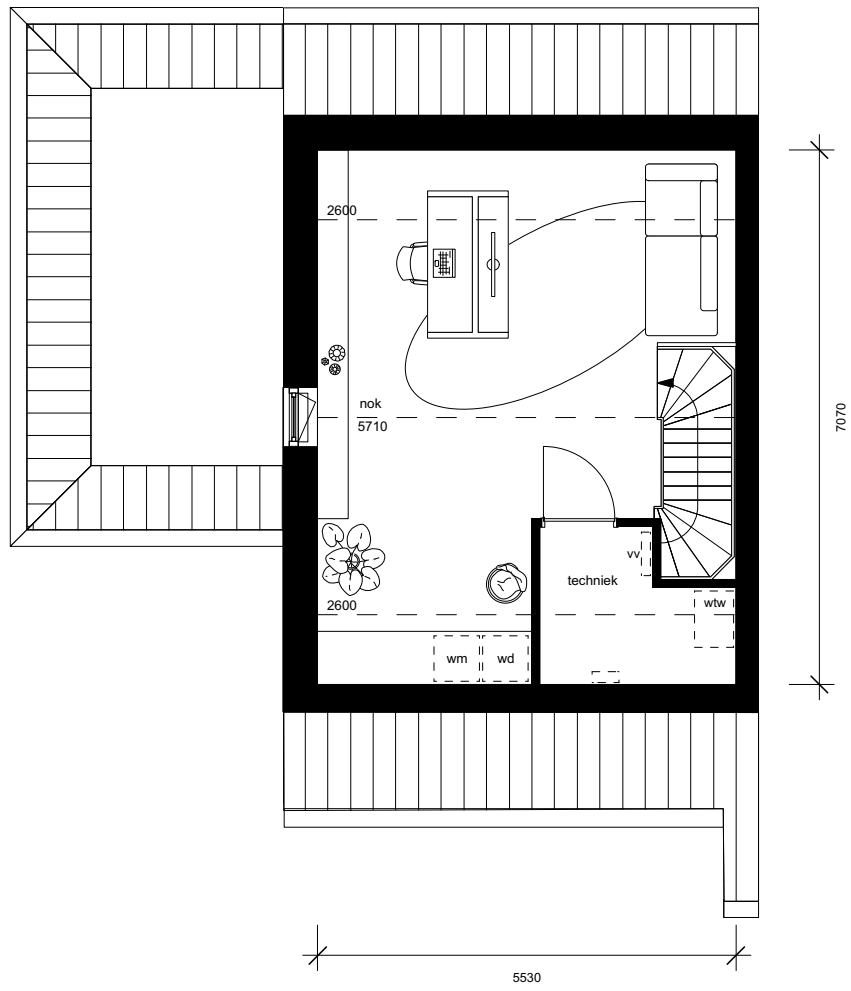

Opmerking:
tuin en ligging behoort bij bnr 679

BRIGHTON COURT

TWEEKAPPER
begane grond

type N links
blok 20.3 - bnr 679
blok 20.7 - bnr 665

BRIGHTON COURT

TWEEKAPPER
verdieping 1

type N links
blok 20.3 - bnr 679
blok 20.7 - bnr 665

BRIGHTON COURT

TWEEKAPPER
verdieping 2

type N links
blok 20.3 - bnr 679
blok 20.7 - bnr 665

Opmerking:
 tuin en ligging behoort bij bnr 680

BRIGHTON COURT

TWEEKAPPER
 begane grond

type N rechts
 blok 20.3 - bnr 680
 blok 20.7 - bnr 666

BRIGHTON COURT

TWEEKAPPER
verdieping 1

type N rechts
blok 20.3 - bnr 680
blok 20.7 - bnr 666

BRIGHTON COURT

TWEEKAPPER
verdieping 2

type N rechts
blok 20.3 - bnr 680
blok 20.7 - bnr 666