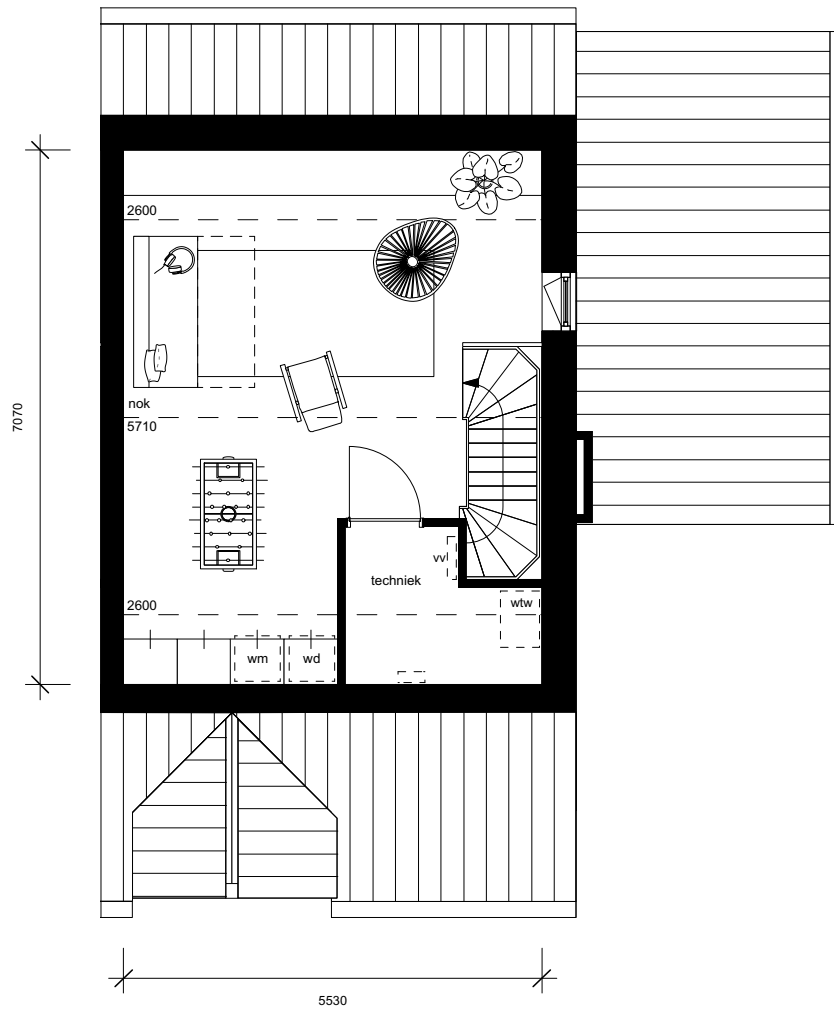

Opmerking:
tuin en ligging behoort bij bnr 679

BRIGHTON COURT

TWEEKAPPER
begane grond

type N links
blok 20.3 - bnr 679
blok 20.7 - bnr 665

BRIGHTON COURT

TWEEKAPPER
verdieping 1

type N links
blok 20.3 - bnr 679
blok 20.7 - bnr 665

BRIGHTON COURT

TWEEKAPPER
verdieping 2

type N links
blok 20.3 - bnr 679
blok 20.7 - bnr 665

Opmerking:
 tuin en ligging behoort bij bnr 680

BRIGHTON COURT

TWEEKAPPER
 begane grond

type N rechts
 blok 20.3 - bnr 680
 blok 20.7 - bnr 666

BRIGHTON COURT

TWEEKAPPER
verdieping 1

type N rechts
blok 20.3 - bnr 680
blok 20.7 - bnr 666

BRIGHTON COURT

TWEEKAPPER
verdieping 2

type N rechts
blok 20.3 - bnr 680
blok 20.7 - bnr 666