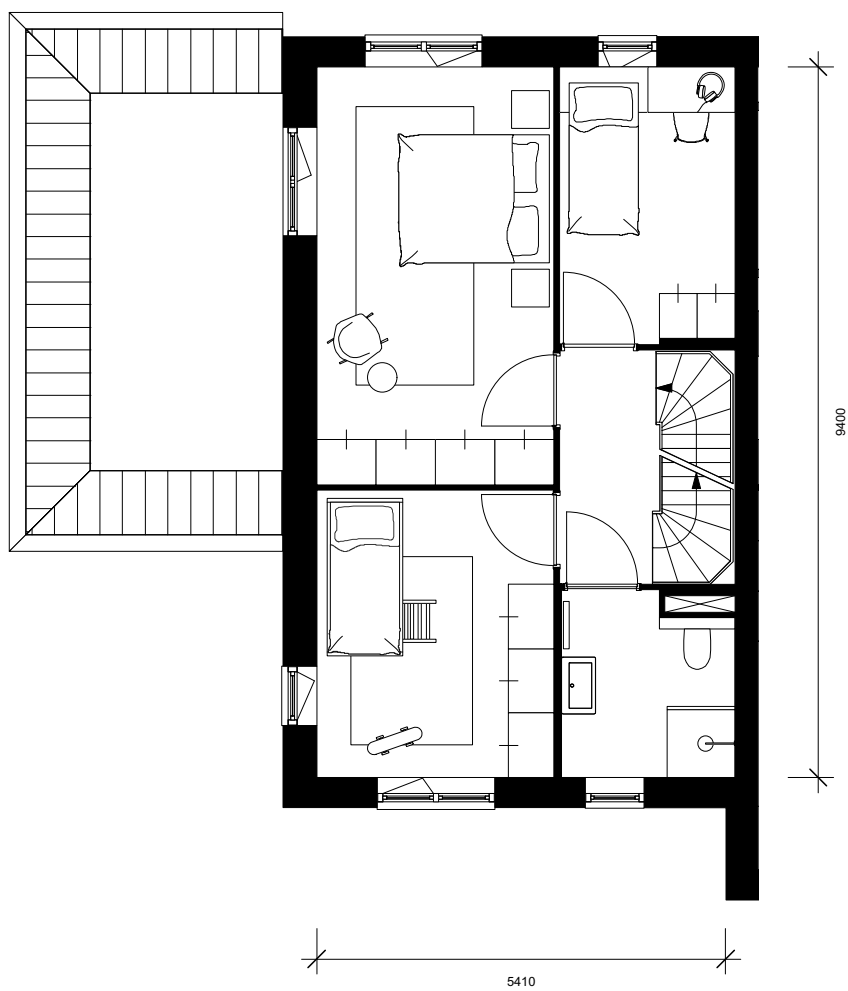

Opmerking:
tuin en ligging behoort bij bnr 679

BRIGHTON COURT

TWEEKAPPER
begane grond

type N links
blok 20.3 - bnr 679
blok 20.7 - bnr 665

BRIGHTON COURT

TWEEKAPPER
verdieping 1

type N links
blok 20.3 - bnr 679
blok 20.7 - bnr 665

BRIGHTON COURT

TWEEKAPPER
verdieping 2

type N links
blok 20.3 - bnr 679
blok 20.7 - bnr 665

Opmerking:
 tuin en ligging behoort bij bnr 680

BRIGHTON COURT

TWEEKAPPER
 begane grond

type N rechts
 blok 20.3 - bnr 680
 blok 20.7 - bnr 666

BRIGHTON COURT

TWEEKAPPER
verdieping 1

type N rechts
blok 20.3 - bnr 680
blok 20.7 - bnr 666

BRIGHTON COURT

TWEEKAPPER
verdieping 2

type N rechts
blok 20.3 - bnr 680
blok 20.7 - bnr 666