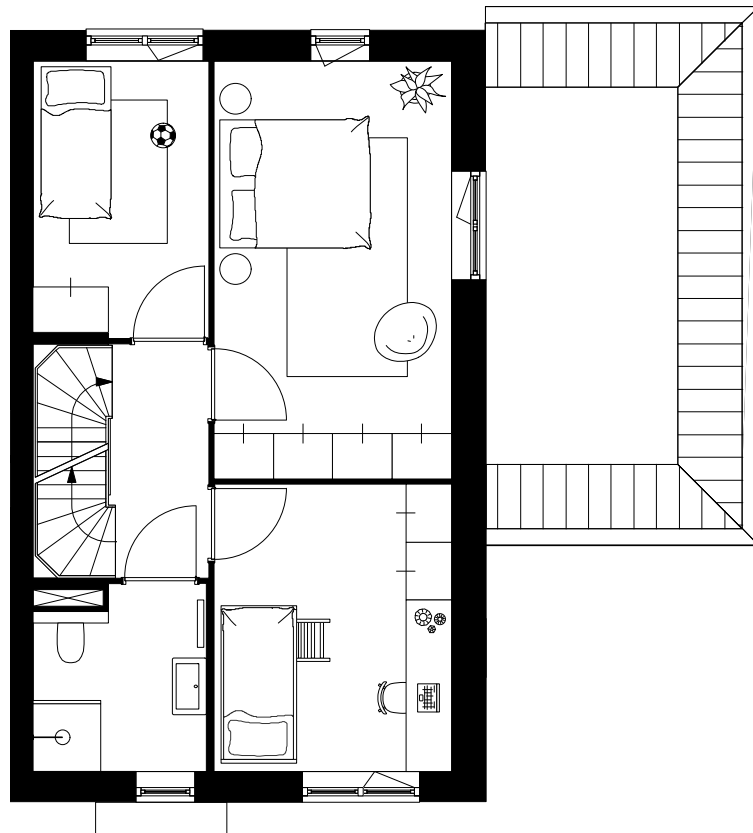

BRIGHTON COURT

TWEEKAPPER
verdieping 1

- type O links**
 blok 19.4 - bnr 697
 blok 19.3 - bnr 698 (gespiegeld + vooringang + rechts)
 blok 19.5 - bnr 694 (gespiegeld + vooringang + rechts)

BRIGHTON COURT

TWEEKAPPER
verdieping 2

type O links

blok 19.4 - bnr 697

blok 19.3 - bnr 698 (gespiegeld + vooringang + rechts)

blok 19.5 - bnr 694 (gespiegeld + vooringang + rechts)

N

*Opmerking:
Deze plattegrond met tuin en ligging behoort
bij bnr 696. Type O kan per bouwnummer kleine
individuele verschillen hebben.*

BRIGHTON COURT

TWEEKAPPER
begane grond

type O rechts

blok 19.4 - bnr 696

blok 19.3 - bnr 699 (gespiegeld + zij ingang + links)

blok 19.5 - bnr 695 (gespiegeld + zij ingang + links)

BRIGHTON COURT

TWEEKAPPER
verdieping 1

type O rechts

blok 19.4 - bnr 696

blok 19.3 - bnr 699 (gespiegeld + zij ingang + links)

blok 19.5 - bnr 695 (gespiegeld + zij ingang + links)

N

BRIGHTON COURT

TWEEKAPPER
verdieping 2

type O rechts