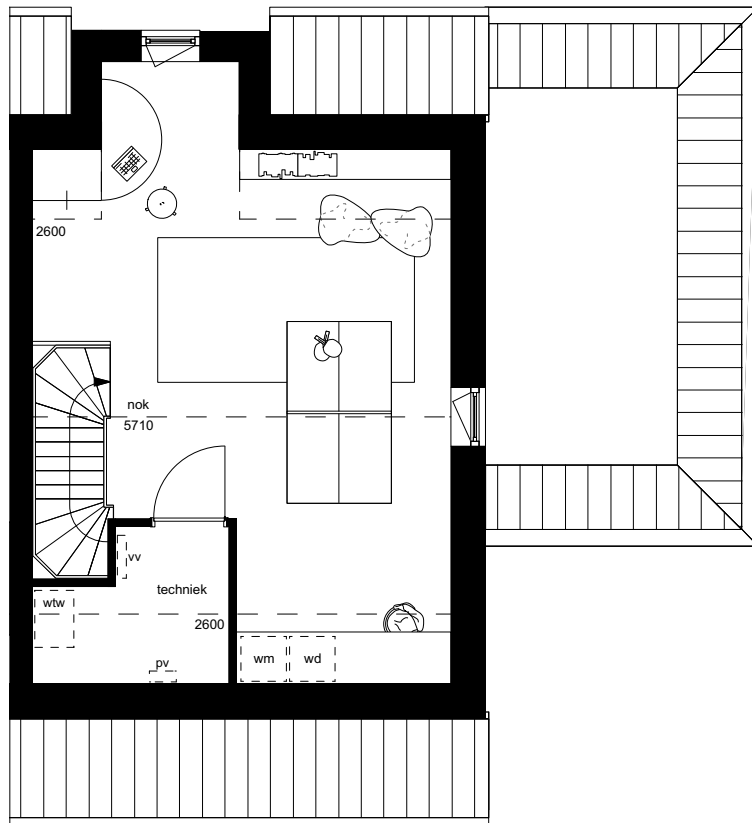

BRIGHTON COURT

TWEEKAPPER
verdieping 1

- type O links**
 blok 19.4 - bnr 697
 blok 19.3 - bnr 698 (gespiegeld + vooringang + rechts)
 blok 19.5 - bnr 694 (gespiegeld + vooringang + rechts)

BRIGHTON COURT

BRIGHTON COURT

TWEEKAPPER
begane grond

type O rechts

blok 19.4 - bnr 696

blok 19.3 - bnr 699 (gespiegeld + zij ingang + links)

blok 19.5 - bnr 695 (gespiegeld + zij ingang + links)

BRIGHTON COURT

TWEEKAPPER
verdieping 1

type O rechts

blok 19.4 - bnr 696

blok 19.3 - bnr 699 (gespiegeld + zij ingang + links)

blok 19.5 - bnr 695 (gespiegeld + zij ingang + links)

N

BRIGHTON COURT

TWEEKAPPER
verdieping 2

type O rechts

blok 19.4 - bnr 696

blok 19.3 - bnr 699 (gespiegeld + zij ingang + links)

blok 19.5 - bnr 695 (gespiegeld + zij ingang + links)

N