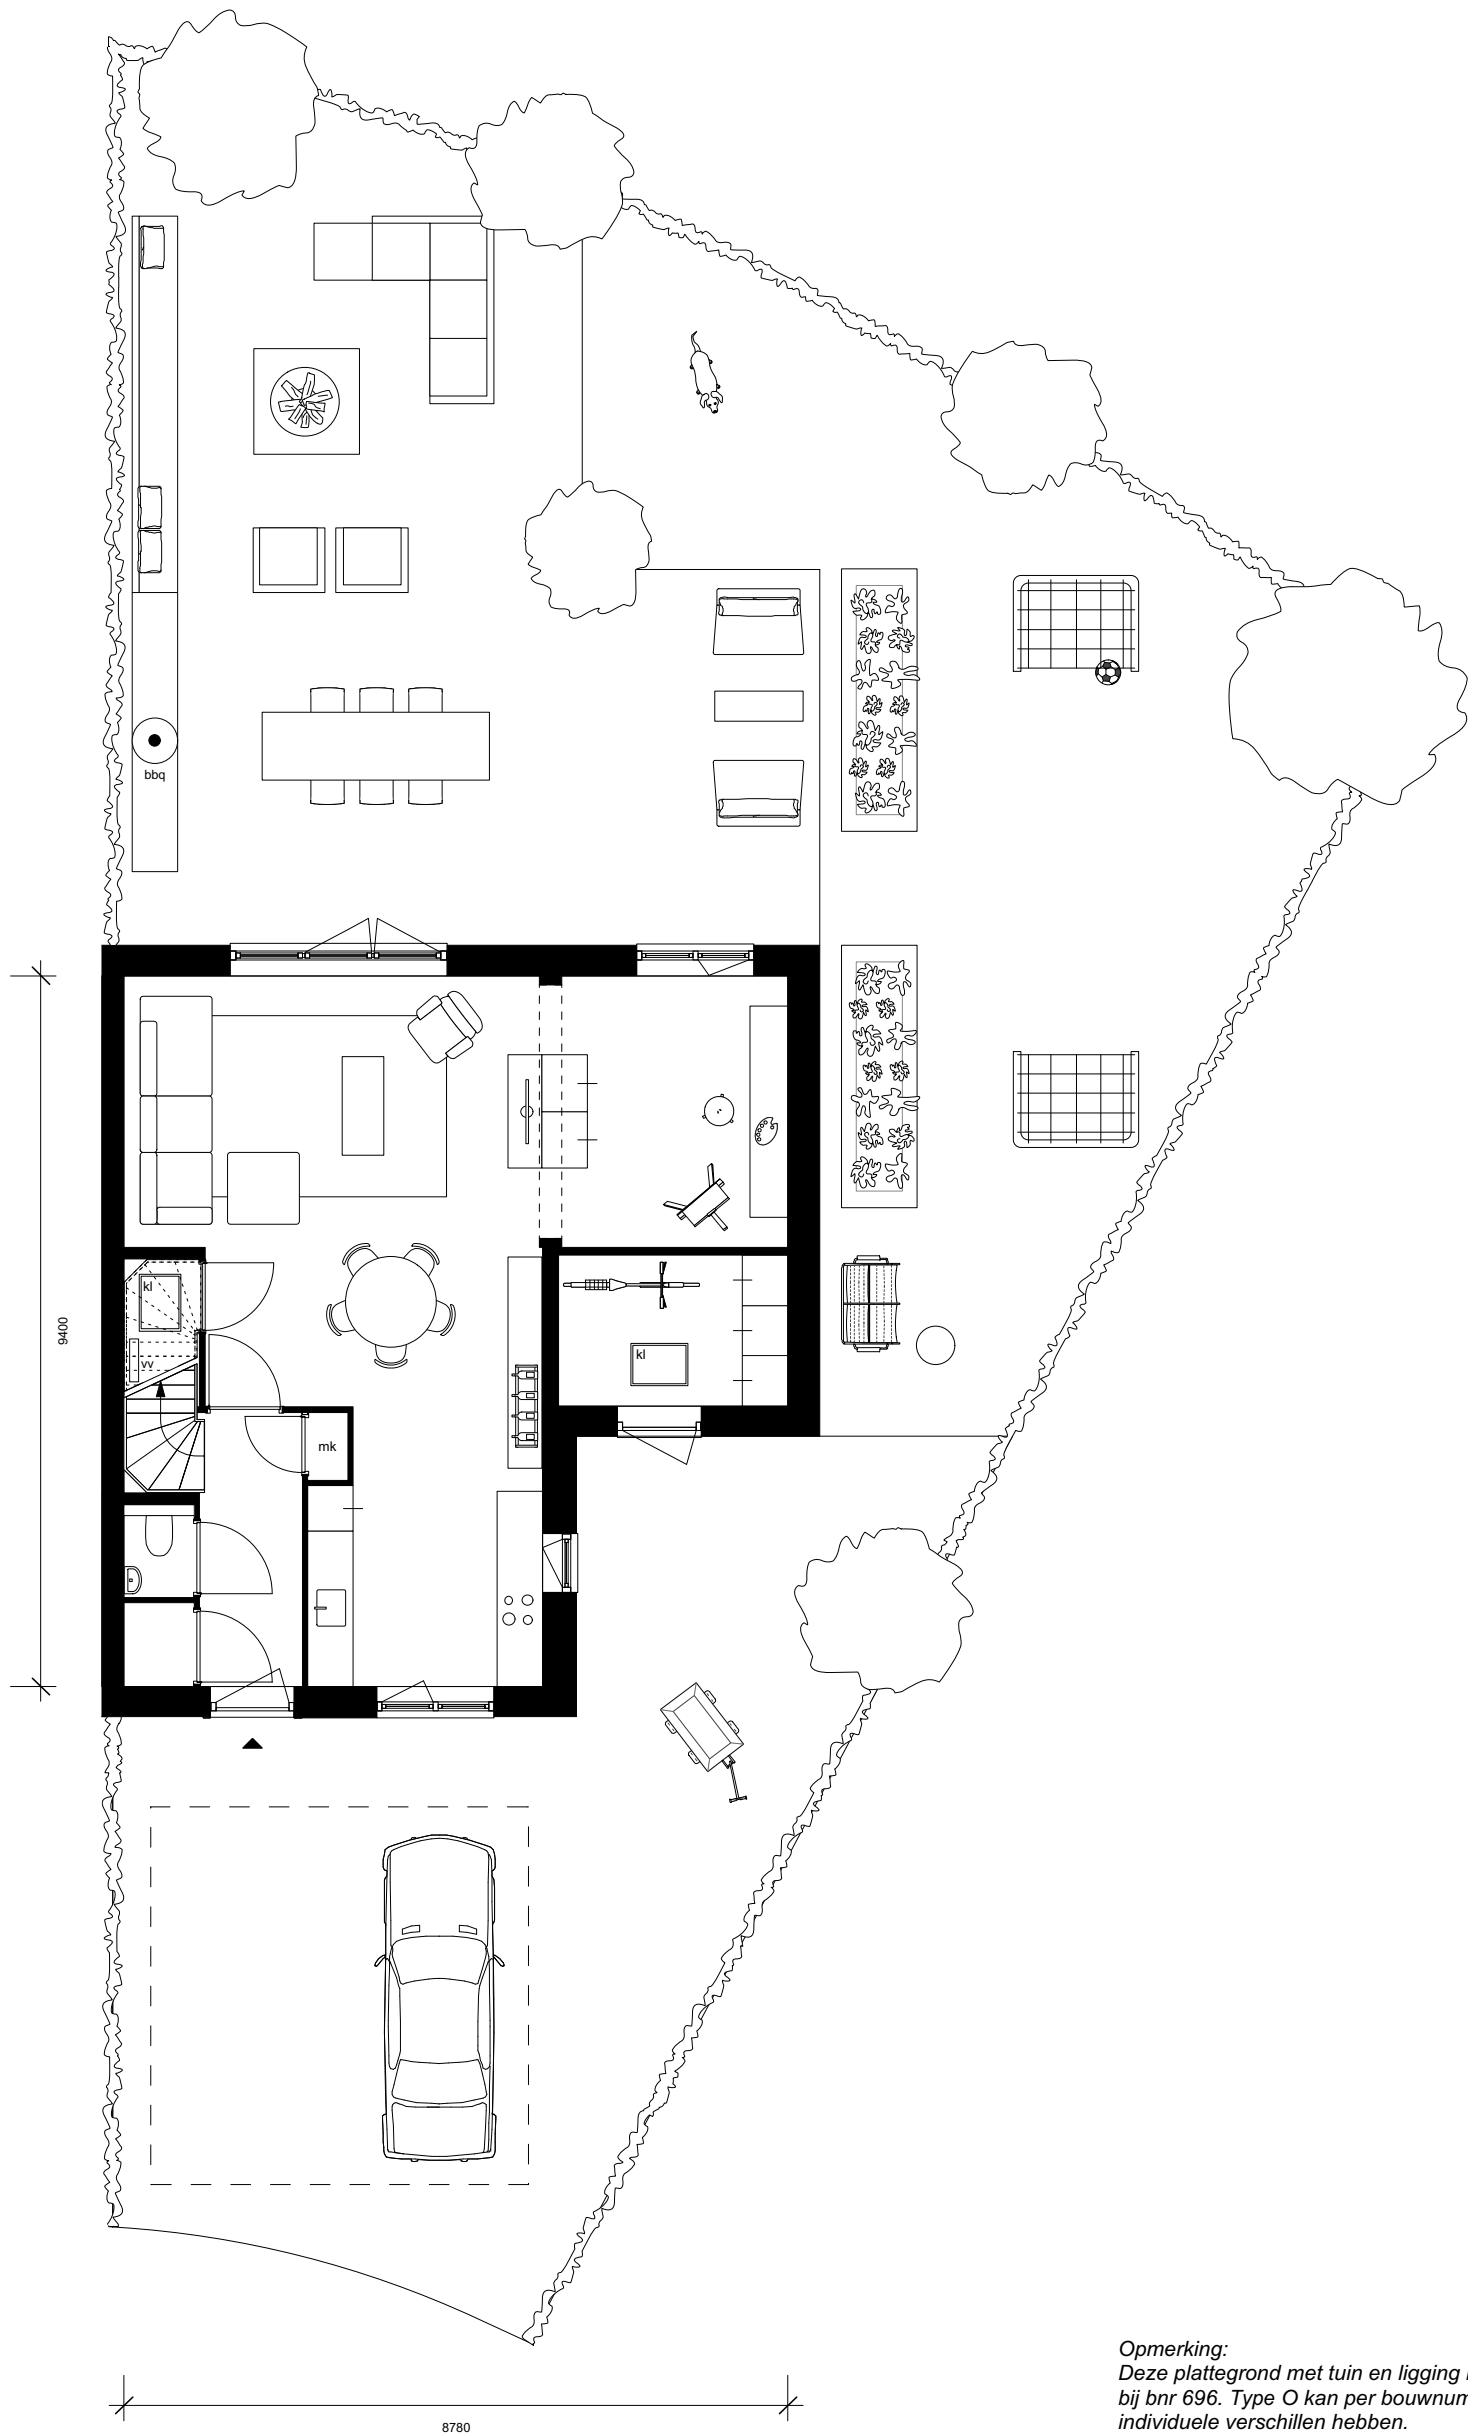

Opmerking:
 Deze plattegrond met tuin en ligging behoort
 bij bnr 697. Type O kan per bouwnummer kleine
 individuele verschillen hebben.

BRIGHTON COURT

TWEEKAPPER
 begane grond

type O links
 blok 19.4 - bnr 697
 blok 19.3 - bnr 698 (gespiegeld + vooringang + rechts)
 blok 19.5 - bnr 694 (gespiegeld + vooringang + rechts)

BRIGHTON COURT

TWEEKAPPER
verdieping 1

- type O links**
 blok 19.4 - bnr 697
 blok 19.3 - bnr 698 (gespiegeld + vooringang + rechts)
 blok 19.5 - bnr 694 (gespiegeld + vooringang + rechts)

BRIGHTON COURT

TWEEKAPPER
verdieping 2

type O links

blok 19.4 - bnr 697

blok 19.3 - bnr 698 (gespiegeld + vooringang + rechts)

blok 19.5 - bnr 694 (gespiegeld + vooringang + rechts)

N

*Opmerking:
Deze plattegrond met tuin en ligging behoort
bij bnr 696. Type O kan per bouwnummer kleine
individuele verschillen hebben.*

BRIGHTON COURT

TWEEKAPPER
begane grond

type O rechts

blok 19.4 - bnr 696

blok 19.3 - bnr 699 (gespiegeld + zij ingang + links)

blok 19.5 - bnr 695 (gespiegeld + zij ingang + links)

BRIGHTON COURT

TWEEKAPPER
verdieping 1