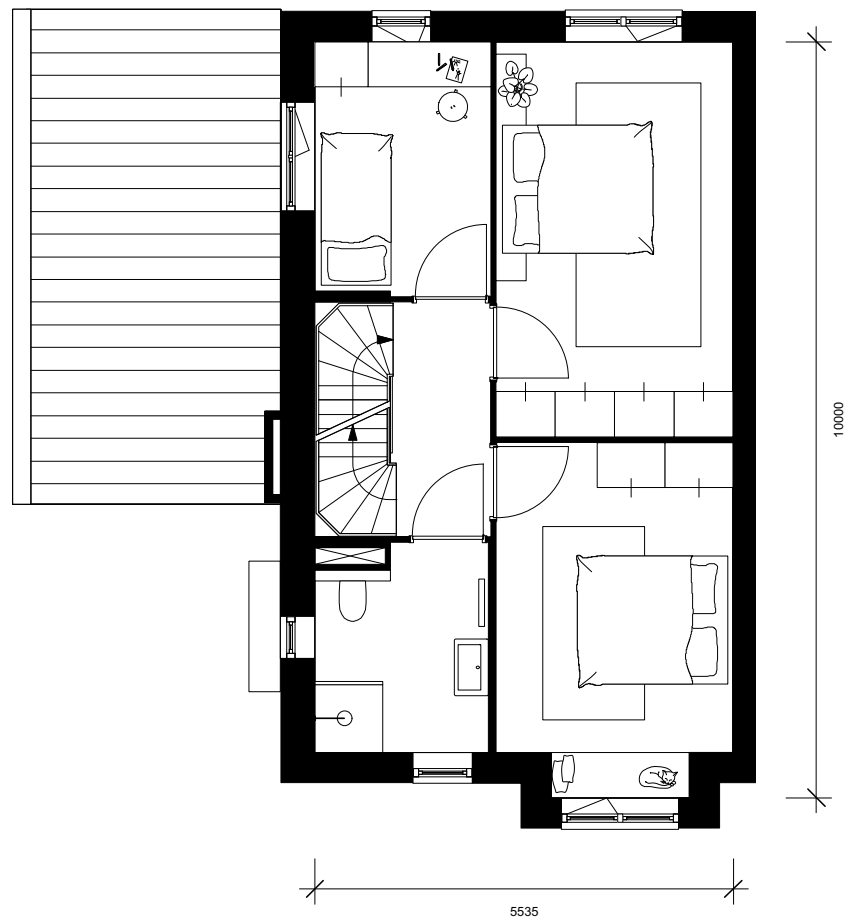

Opmerking:
 Deze plattegrond met tuin en ligging behoort
 bij bnr 697. Type O kan per bouwnummer kleine
 individuele verschillen hebben.

BRIGHTON COURT

TWEEKAPPER
 begane grond

type O links
 blok 19.4 - bnr 697
 blok 19.3 - bnr 698 (gespiegeld + vooringang + rechts)
 blok 19.5 - bnr 694 (gespiegeld + vooringang + rechts)

BRIGHTON COURT

TWEEKAPPER
verdieping 1

- type O links**
 blok 19.4 - bnr 697
 blok 19.3 - bnr 698 (gespiegeld + vooringang + rechts)
 blok 19.5 - bnr 694 (gespiegeld + vooringang + rechts)

BRIGHTON COURT

TWEEKAPPER
verdieping 2

type O links

blok 19.4 - bnr 697

blok 19.3 - bnr 698 (gespiegeld + vooringang + rechts)

blok 19.5 - bnr 694 (gespiegeld + vooringang + rechts)

N

*Opmerking:
Deze plattegrond met tuin en ligging behoort
bij bnr 696. Type O kan per bouwnummer kleine
individuele verschillen hebben.*

BRIGHTON COURT

TWEEKAPPER
begane grond

type O rechts

blok 19.4 - bnr 696

blok 19.3 - bnr 699 (gespiegeld + zij ingang + links)

blok 19.5 - bnr 695 (gespiegeld + zij ingang + links)

BRIGHTON COURT

TWEEKAPPER
verdieping 1