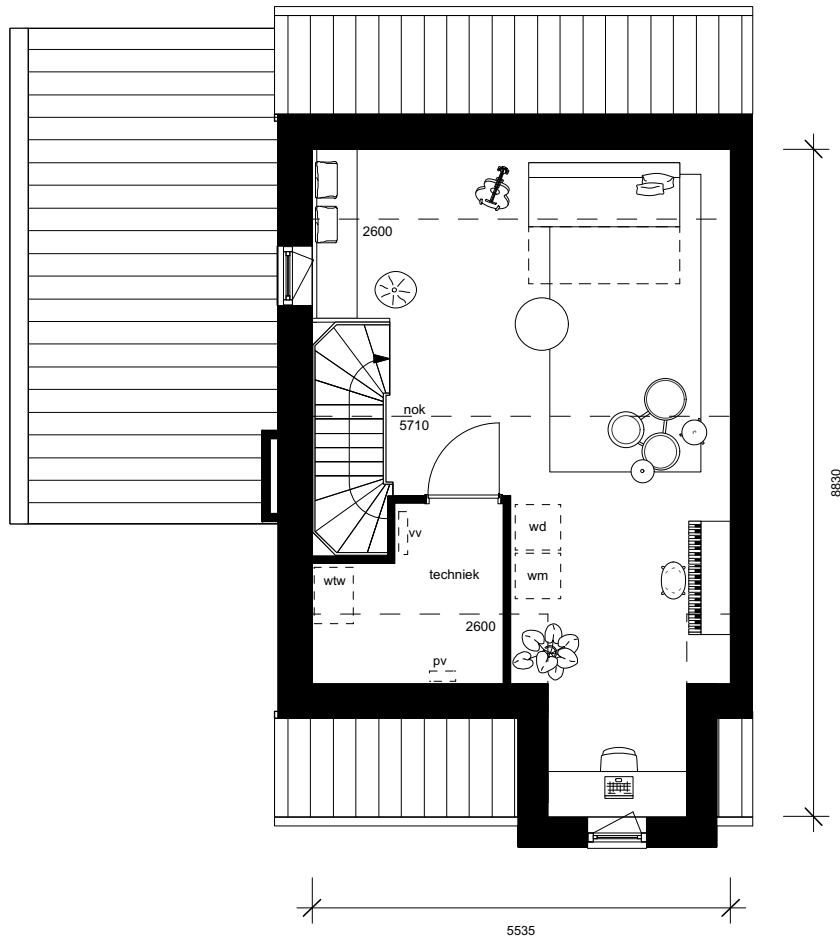

Opmerking:
 Deze plattegrond met tuin en ligging behoort
 bij bnr 697. Type O kan per bouwnummer kleine
 individuele verschillen hebben.

BRIGHTON COURT

TWEEKAPPER
 begane grond

type O links
 blok 19.4 - bnr 697
 blok 19.3 - bnr 698 (gespiegeld + vooringang + rechts)
 blok 19.5 - bnr 694 (gespiegeld + vooringang + rechts)

BRIGHTON COURT

TWEEKAPPER
verdieping 1

- type O links**
 blok 19.4 - bnr 697
 blok 19.3 - bnr 698 (gespiegeld + vooringang + rechts)
 blok 19.5 - bnr 694 (gespiegeld + vooringang + rechts)

BRIGHTON COURT

TWEEKAPPER
verdieping 2

type O links

blok 19.4 - bnr 697

blok 19.3 - bnr 698 (gespiegeld + vooringang + rechts)

blok 19.5 - bnr 694 (gespiegeld + vooringang + rechts)

N

*Opmerking:
Deze plattegrond met tuin en ligging behoort
bij bnr 696. Type O kan per bouwnummer kleine
individuele verschillen hebben.*

BRIGHTON COURT

TWEEKAPPER
begane grond

type O rechts

blok 19.4 - bnr 696

blok 19.3 - bnr 699 (gespiegeld + zij ingang + links)

blok 19.5 - bnr 695 (gespiegeld + zij ingang + links)

BRIGHTON COURT

TWEEKAPPER
verdieping 1