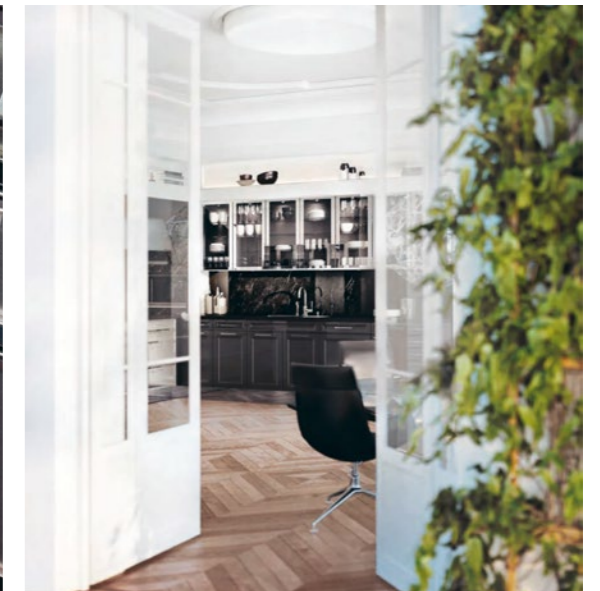

Classic

Een stijl die je zelf bepaalt door een combinatie te kiezen van vormen, materialen, kleuren en details. Gebaseerd op de grote klassiekers, maar zo eigentijds als jij wilt, met alle praktische eigenschappen en handige snufjes van een moderne keuken. Ingetogen, romantisch, uitbundig of zelfs glamoureuus. Geen reproductie van antiek maar een totaal nieuwe interpretatie van het begrip 'Classic' dat ook in je nieuwe woning schitterend tot zijn recht komt.