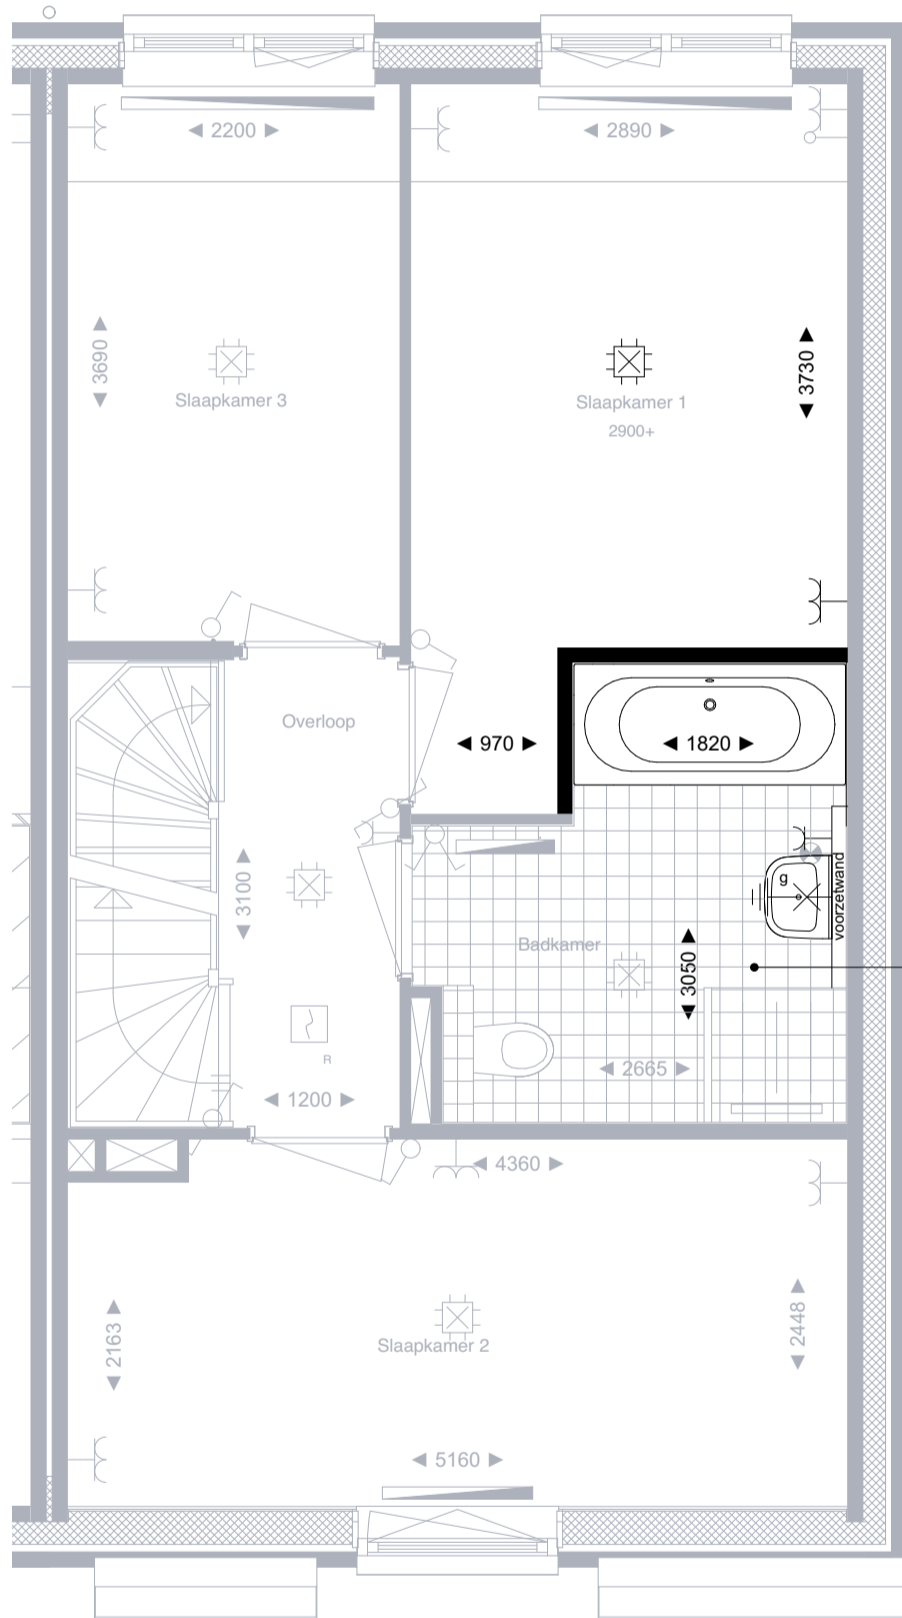

1e verdieping

DURAVERMEER
Bouw Midden West B.V.
Spaarneweg 31
2142 EN Cruquius
Postbus 439
2100 AK Heemstede
Telefoon - (023) 752 97 00

PROJECT Tudorpark te Hoofddorp

WONINGTYPE K NAAM KOPER(S)

BOUWNUMMER 397 HANDTEKENING

DATUM

19-10-2018

A 31-01-19

B

C

D

E

F

G

SCHAAL

1:50

FORMAAT

A3

BLADNR

2/3

BEHOUDENS DE OP DEZE TEKENING AANGEGEVEN MEER- EN MINDERWERK OPTIES EN/OF WIJZIGINGEN, KUNNEN AAN DEZE TEKENING EN DE DAAROP AANGEGEVEN MAATVOERING GEEN RECHTEN WORDEN ONTLEEND.

WIJZIGINGEN WELKE ZIJN OPGENOMEN IN SHOWROOMOFFERTE(S), ZIJN OP DEZE TEKENING NIET VERWERKT.