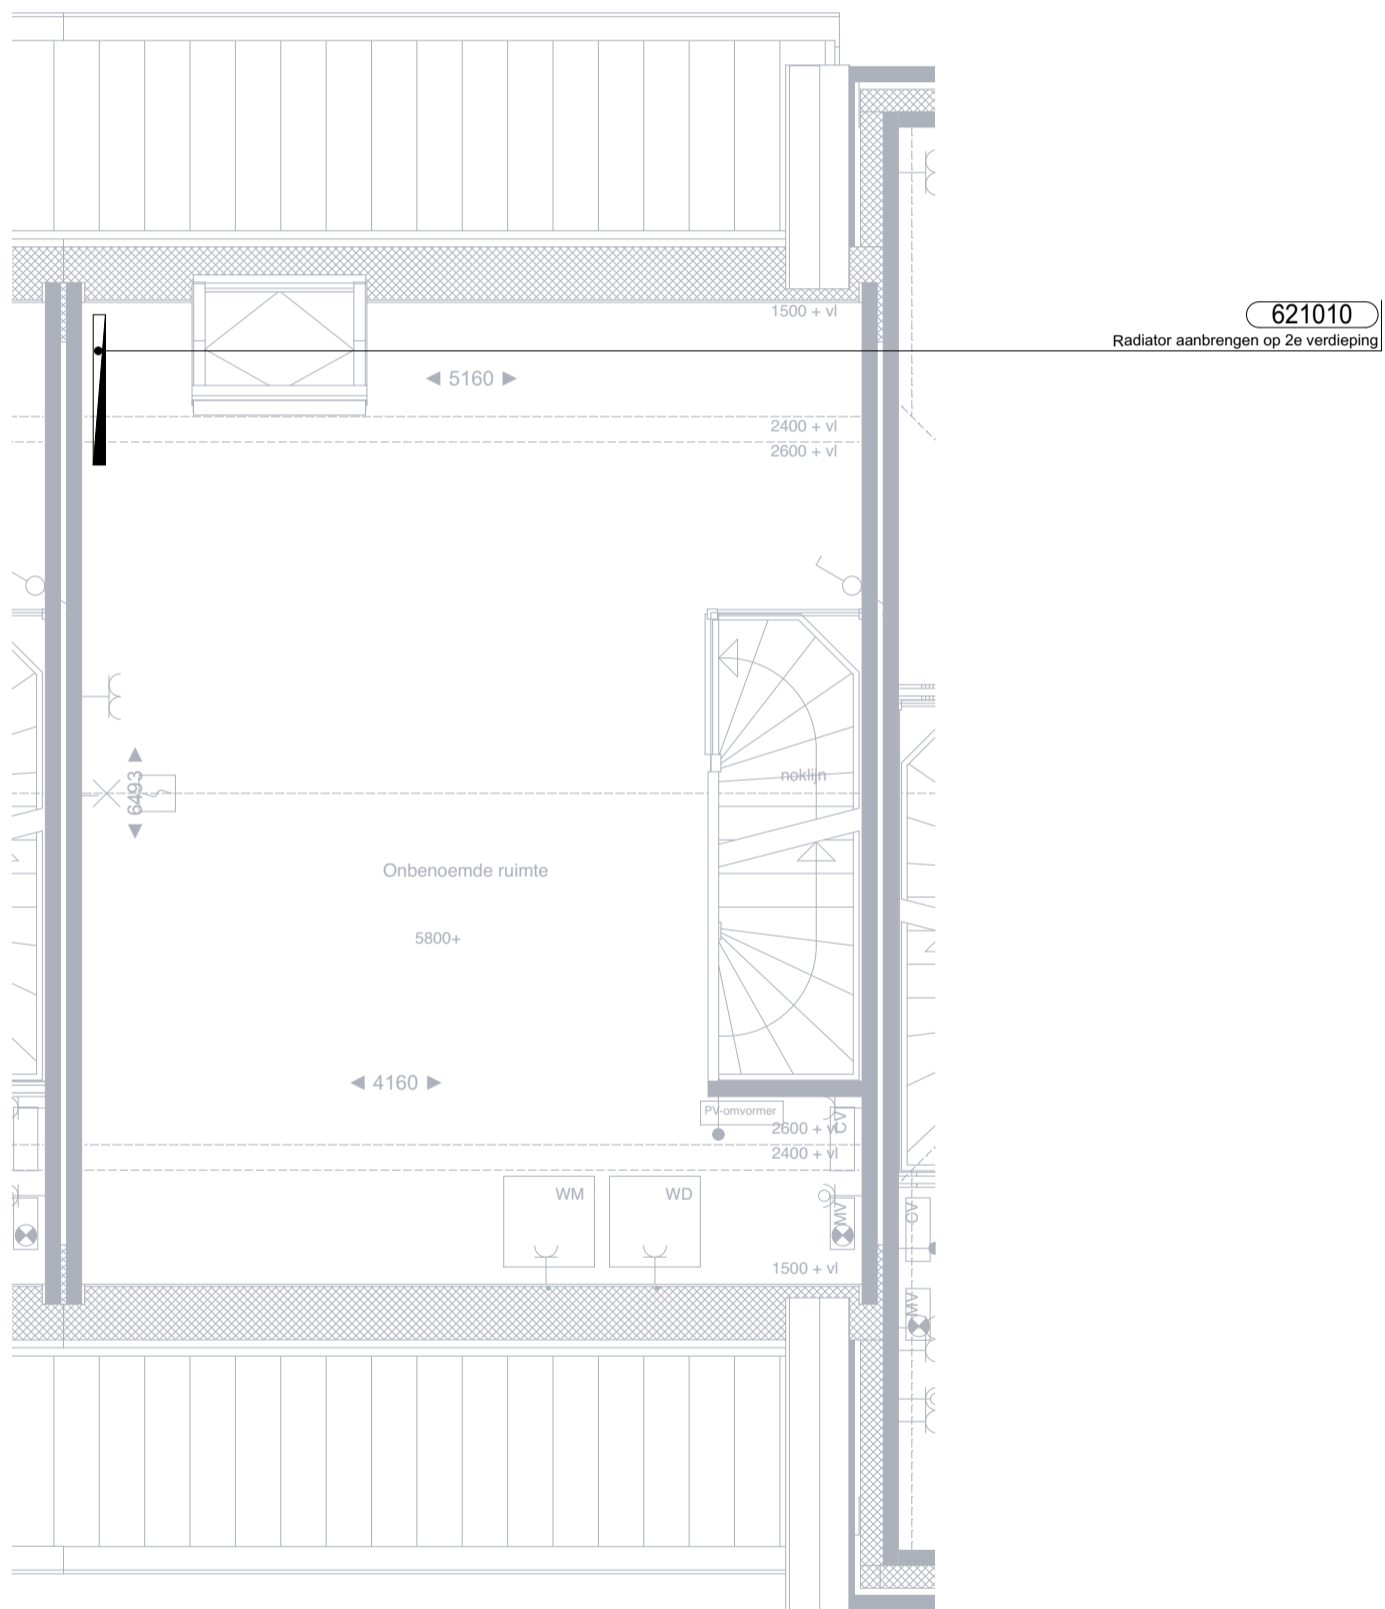

G

SCHAAL

1:50

FORMAAT

A3

BLADNR

1/3

BEHOUDENS DE OP DEZE TEKENING AANGEGEVEN MEER- EN MINDERWERK OPTIES EN/OF WIJZIGINGEN, KUNNEN AAN DEZE TEKENING EN DE DAAROP AANGEGEVEN MAATVOERING GEEN RECHTEN WORDEN ONTLEEND.

WIJZIGINGEN WELKE ZIJN OPGENOMEN IN SHOWROOMOFFERTE(S), ZIJN OP DEZE TEKENING NIET VERWERKT.

1e verdieping

2e verdieping