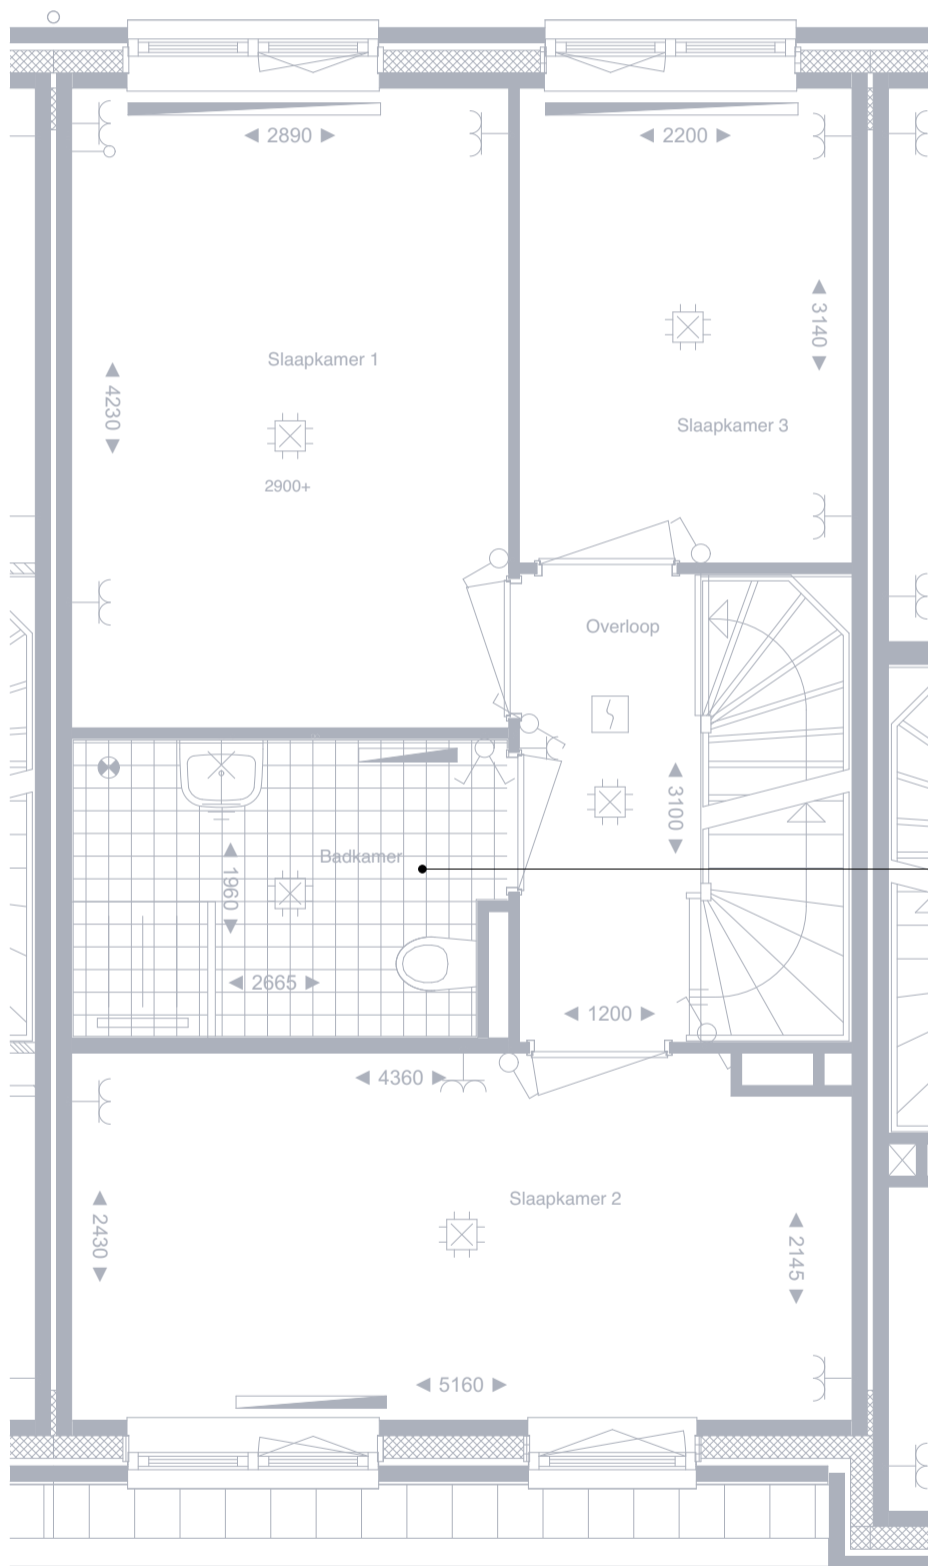

G

SCHAAL

1:50

FORMAAT

A3

BLADNR

1/3

BEHOUDENS DE OP DEZE TEKENING AANGEGEVEN MEER- EN MINDERWERK OPTIES EN/OF WIJZIGINGEN, KUNNEN AAN DEZE TEKENING EN DE DAAROP AANGEGEVEN MAATVOERING GEEN RECHTEN WORDEN ONTLEEND.

WIJZIGINGEN WELKE ZIJN OPGENOMEN IN SHOWROOMOFFERTE(S), ZIJN OP DEZE TEKENING NIET VERWERKT.

1e verdieping

2e verdieping