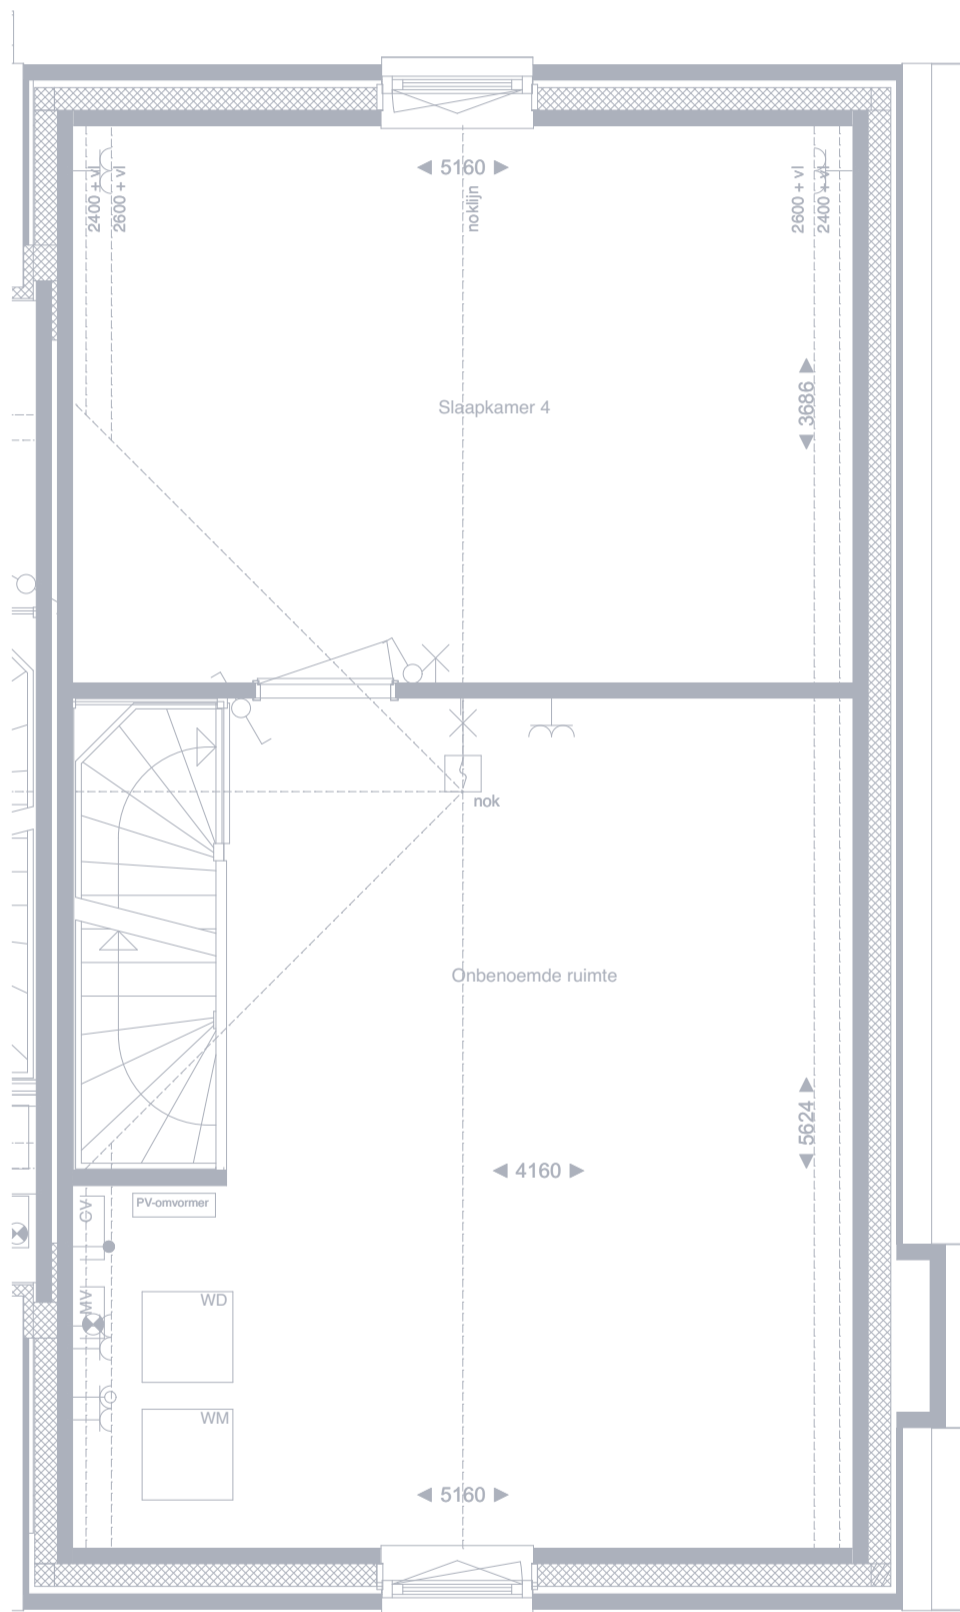

2e verdieping

Bouw Midden West B.V.
Spaarneweg 31
2142 EN Cruquius
Postbus 439
2100 AK Heemstede
Telefoon - (023) 752 97 00

PROJECT Tudorpark te Hoofddorp

WONINGTYPE K NAAM KOPER(S)

BOUWNUMMER **332** HANDTEKENING

DATUM

19-10-2018

A 31-01-19

B

C

D

E

F

G

SCHAAL

1:50

FORMAAT

A3

BLADNR

3/3

BEHOUDENS DE OP DEZE TEKENING AANGEGEVEN MEER- EN MINDERWERK OPTIES EN/OF WIJZIGINGEN, KUNNEN AAN DEZE TEKENING EN DE DAAROP AANGEGEVEN MAATVOERING GEEN RECHTEN WORDEN ONTLEEND.

WIJZIGINGEN WELKE ZIJN OPGENOMEN IN SHOWROOMOFFERTE(S), ZIJN OP DEZE TEKENING NIET VERWERKT.