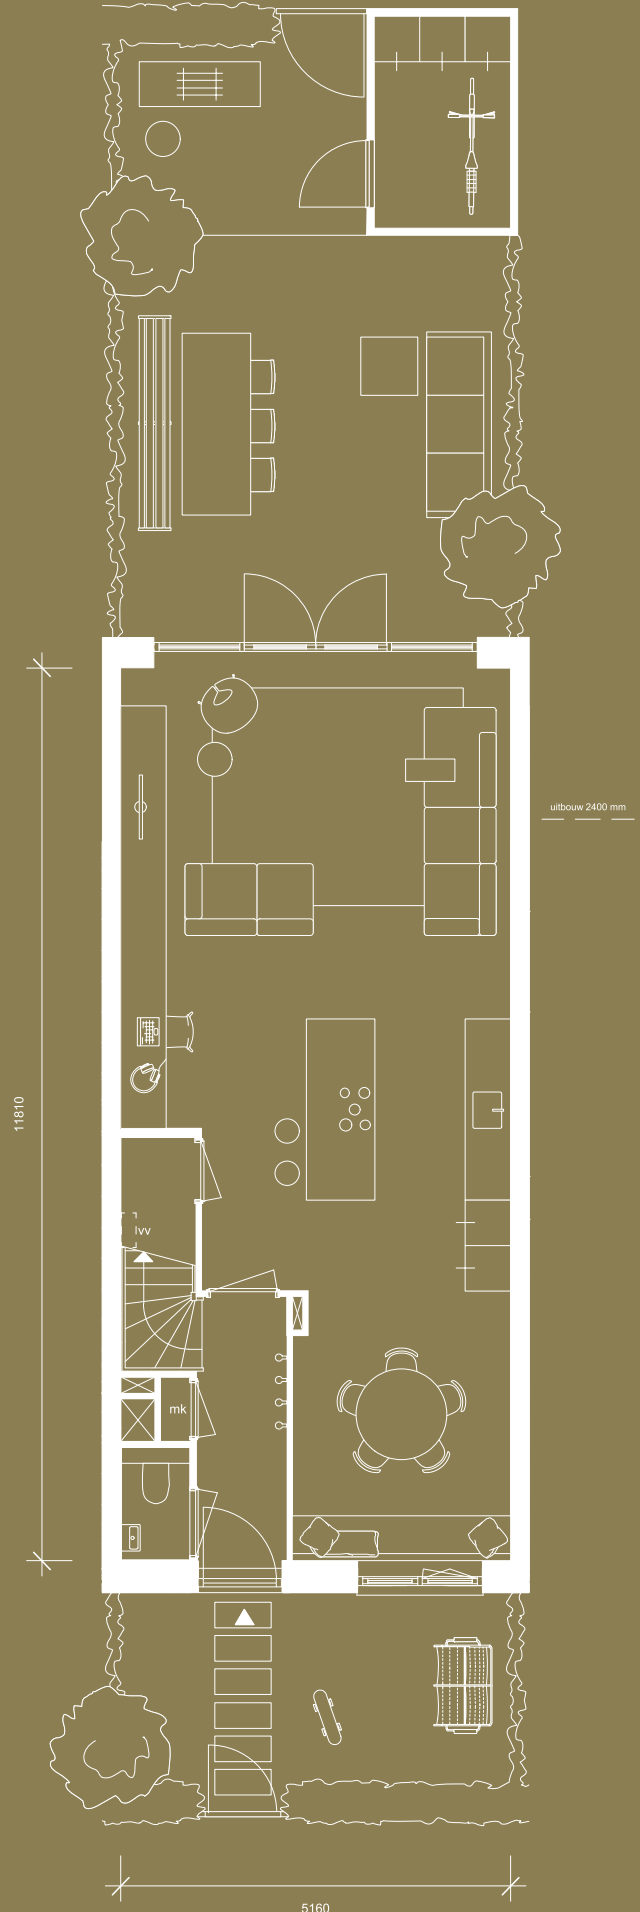

SOMERSET

Eengezinswoning

met kookeiland
Inspiratie plattegrond

Begane grond met tuin

SCHAAL 1:100

Voorbeeld bouwnummer 375