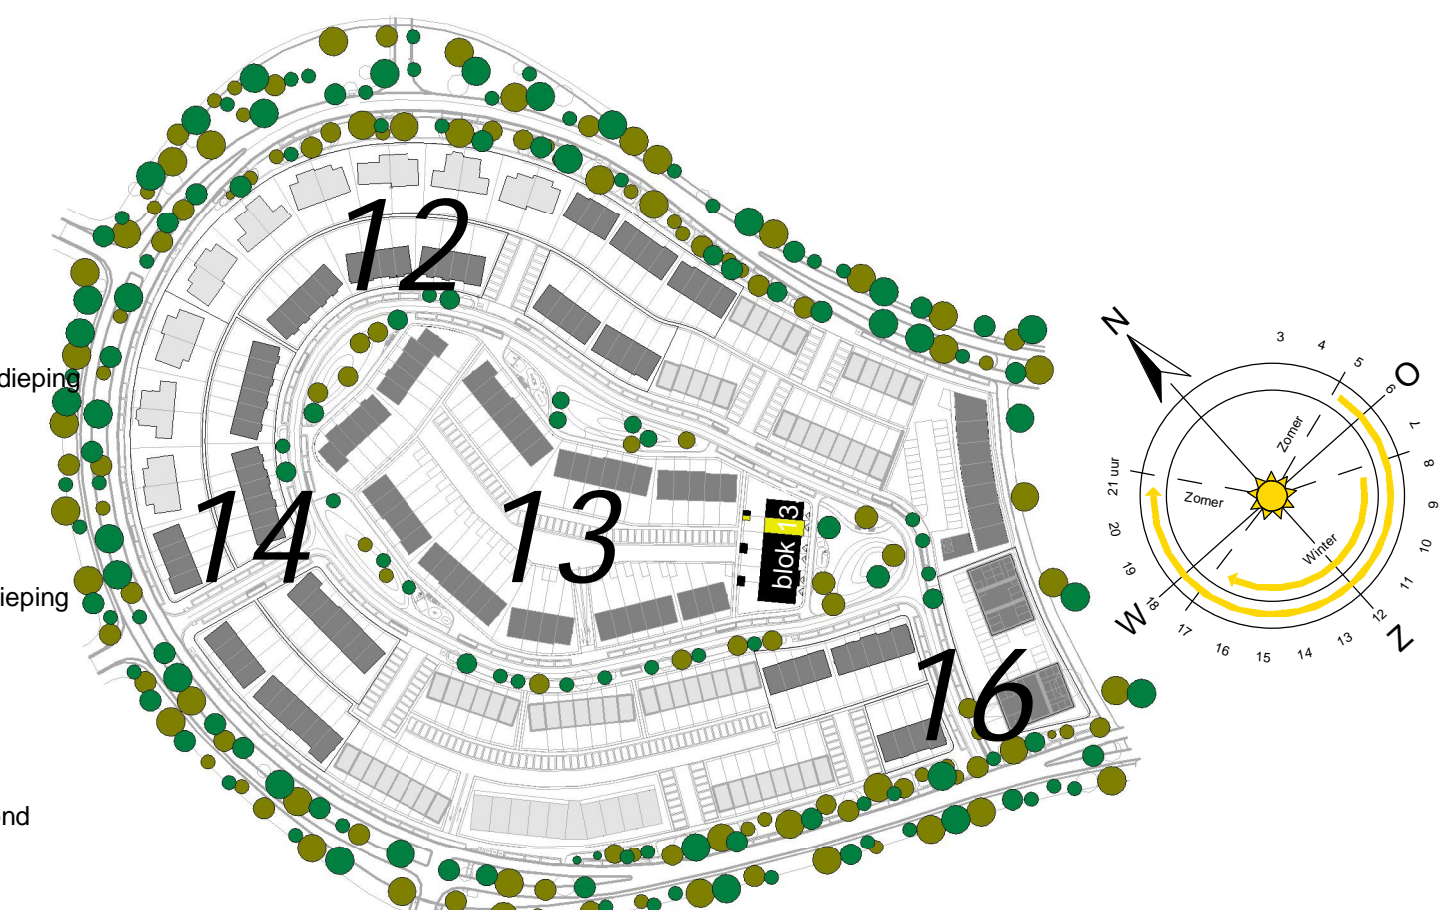

**Voorgevel**  
schaal 1 : 100

**Achtergevel**  
schaal 1 : 100

**Doorsnede**  
schaal 1 : 100

**TudorPark**  
— excellent living —

Dura Vermeer Bouw Midden West BV  
Spaameweg 31  
2142 EN Cruquius  
Postbus 439  
2100 AK Heemstede  
Telefoon: (023) 752 97 00  
E-mail: dvb-mw@duravermeer.nl

tek. nr :	V-BN346	fase :	Verkoop
gezien :	-	datum :	21-08-2018
getekend :	DVB/MW	gewijzigd :	
afmeting :		wijzigingsnummer :	

project : **Tuderpark fase II**  
onderdeel: **overzicht**

schaal  
1:50/1:100  
status  
Definitief  
projectnummer  
A313

**Begane grond**  
schaal 1 : 50

**1e verdieping**  
schaal 1 : 50

**2e verdieping**  
schaal 1 : 50