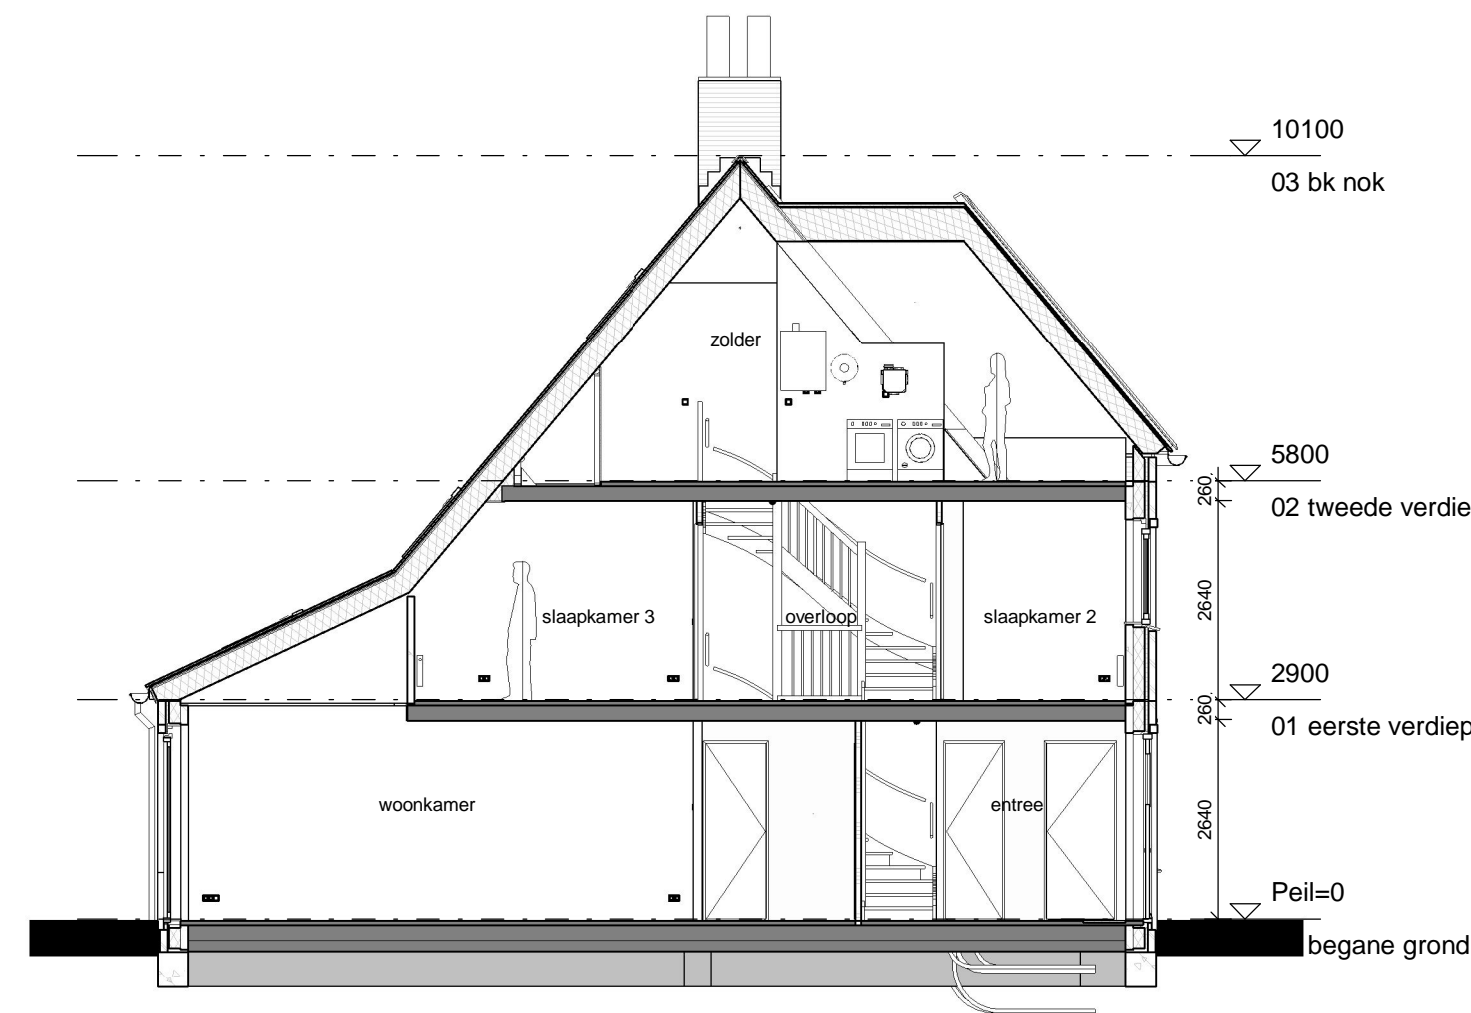

**Voorgevel**  
schaal 1 : 100

**Achtergevel**  
schaal 1 : 100

**Doorsnede**  
schaal 1 : 100

**TudorPark**  
— excellent living —

Dura Vermeer Bouw Midden West BV  
Spaameweg 31  
2142 EN Cruquius  
Postbus 439  
2100 AK Heemstede  
Telefoon: (023) 752 97 00  
E-mail: dvb-mw@duravermeer.nl

tek. nr :	V-BN346	fase :	Verkoop
gezien :	-	datum :	21-08-2018
getekend :	DVB/MW	gewijzigd :	
afmeting :		wijzigingsnummer :	

project : **Tuderpark fase II**  
onderdeel: **overzicht**

schaal  
1:50/1:100  
status  
Definitief  
projectnummer  
A313

**Begane grond**  
schaal 1 : 50

**1e verdieping**  
schaal 1 : 50

**2e verdieping**  
schaal 1 : 50