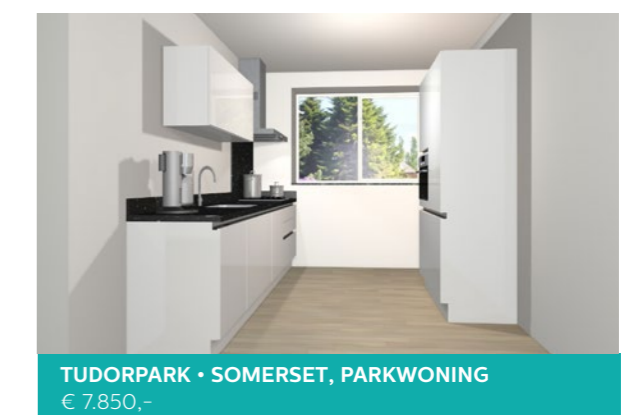

TudorPark • Somerset, Parkwoning

De keuken in de Parkwoning is greeploos en wit hoogglans. Het werkblad en smetplint is van het materiaal Graniet. De keuken is voorzien van de volgende Siemens keuken apparatuur: combi magnetron, koelkast met vriesvak, inductiekookplaat, afzuigkap en vaatwasmachine.

Dit ontwerp vertegenwoordigt een waarde van € 7.850,- inclusief btw en is vrij te besteden bij: THUIS - de Showroom.

TUDORPARK • SOMERSET, PARKWONING
€ 7.850,-