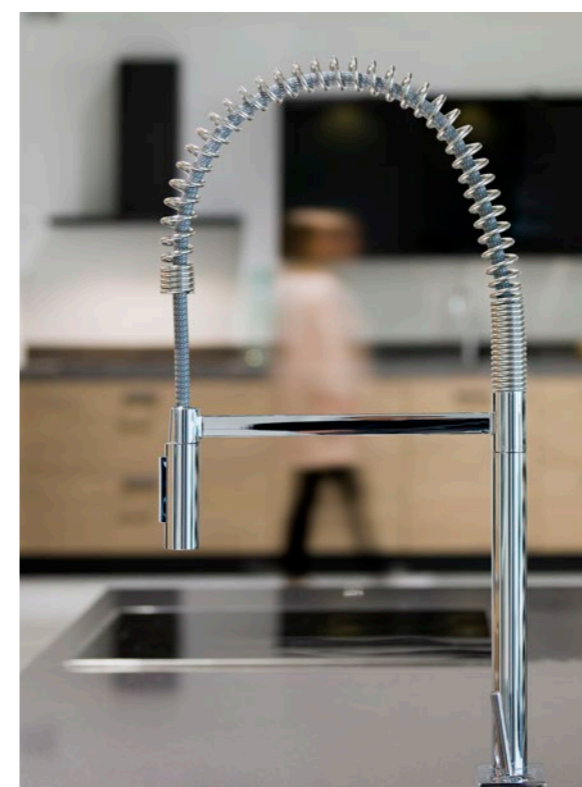

Gefeliciteerd met de aankoop van je woning in TudorPark • Somerset

Koken met een keuken van THUIS is nog nooit zo leuk geweest. Bij THUIS stel je zelf een keuken samen. Een die is afgestemd op de ruimte in je nieuwe huis en op je persoonlijke smaak.

Of je nu gaat voor de voorgestelde keuken en deze met een paar accenten je eigen maakt, of je besluit jouw droomkeuken helemaal zelf samen te stellen met de hulp van een adviseur. Bij THUIS is alles mogelijk.

Wat betekent een keuken van THUIS - De Showroom?

- Een keuken naar jouw wens
- Een keuken samengesteld met hoogwaardige materialen
- Een uitgebreid assortiment
- Een volledig uitgewerkte offerte met transparante prijzen
- Alles uitkiezen onder één dak
- Een zorgeloze montage na oplevering van de woning
- Een full color 3D-presentatie van jouw droomkeuken
- Garantievoorwaarden volgens SWK

TudorPark • Somerset, Parkwoning

De keuken in de Parkwoning is greeploos en wit hoogglans. Het werkblad en smetplint is van het materiaal Graniet. De keuken is voorzien van de volgende Siemens keuken apparatuur: combi magnetron, koelkast met vriesvak, inductiekookplaat, afzuigkap en vaatwasmachine.

Dit ontwerp vertegenwoordigt een waarde van € 7.850,- inclusief btw en is vrij te besteden bij: THUIS - de Showroom.