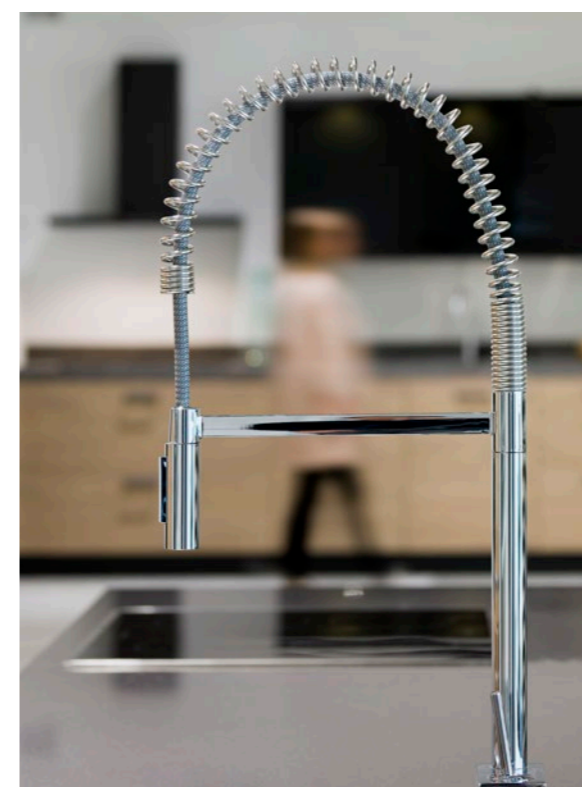

Wat betekent een keuken van THUIS - De Showroom?

- Een keuken naar jouw wens
- Een keuken samengesteld met hoogwaardige materialen
- Een uitgebreid assortiment
- Een volledig uitgewerkte offerte met transparante prijzen
- Alles uitkiezen onder één dak
- Een zorgeloze montage na oplevering van de woning
- Een full color 3D-presentatie van jouw droomkeuken
- Garantievorwaarden volgens SWK

TudorPark • Somerset, Rijwoning

De keuken in de Rijwoning is greeploos en wit hoogglans. Het werkblad en smetplint is van het materiaal Graniet. De keuken is voorzien van de volgende Siemens keuken apparatuur: combi magnetron, koelkast met vriesvak, inductiekookplaat, afzuigkap en vaatwasmachine.

Dit ontwerp vertegenwoordigt een waarde van € 7.850,- inclusief btw en is vrij te besteden bij: THUIS - de Showroom.