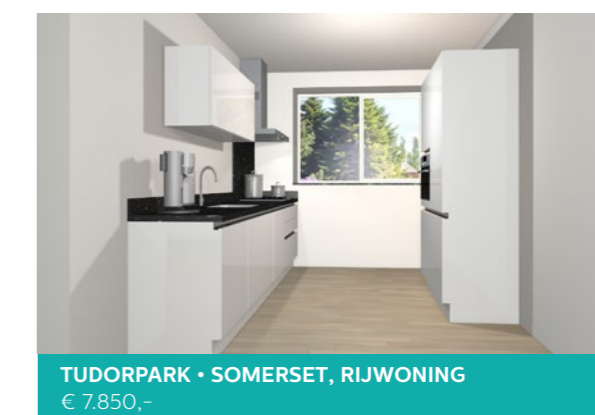

Wat betekent een keuken van THUIS - De Showroom?

- Een keuken naar jouw wens
- Een keuken samengesteld met hoogwaardige materialen
- Een uitgebreid assortiment
- Een volledig uitgewerkte offerte met transparante prijzen
- Alles uitkiezen onder één dak
- Een zorgeloze montage na oplevering van de woning
- Een full color 3D-presentatie van jouw droomkeuken
- Garantievorwaarden volgens SWK

TudorPark • Somerset, Rijwoning

De keuken in de Rijwoning is greeploos en wit hoogglans. Het werkblad en smetplint is van het materiaal Graniet. De keuken is voorzien van de volgende Siemens keuken apparatuur: combi magnetron, koelkast met vriesvak, inductiekookplaat, afzuigkap en vaatwasmachine.

Dit ontwerp vertegenwoordigt een waarde van € 7.850,- inclusief btw en is vrij te besteden bij: THUIS - de Showroom.