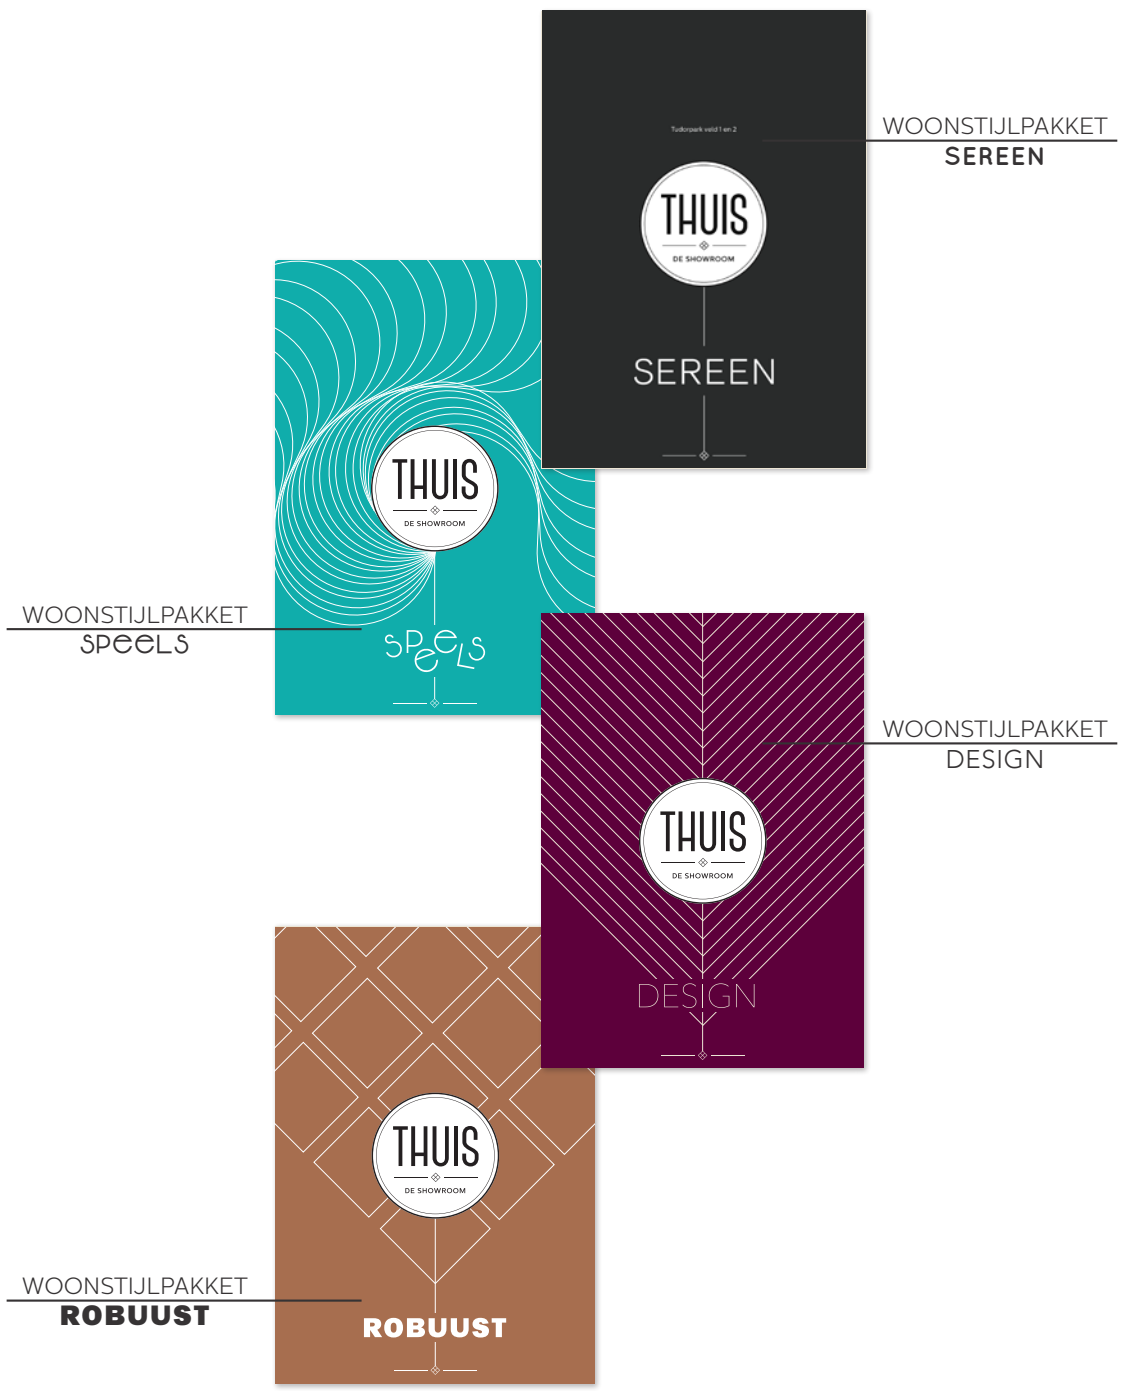

- Kleur: chroom

**Dorpel**  
Productnr.: 10053

- Serie: Holonite
- Kleur: lichtgrijs

### BAD

**Ligbad Architectura**

Productnr.: UBA180ARA2V-01, U99740000  
en Viega 364128  
• Maat: 80x180cm

**Handdouche**  
Productnr.: 26420400

- Serie: Croma Select S Multi

**Badmengkraancombinatie**  
Productnr.: 13114000

- Serie: Croma Select S
- Kleur: chroom/wit

WOONSTIJLPAKKET  
speels

WOONSTIJLPAKKET  
Sereen

WOONSTIJLPAKKET  
DESIGN

WOONSTIJLPAKKET  
ROBUUST