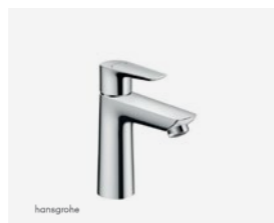

### WANDTEGELWERK

**Mosa wandtegels**  
Productnr.: 27010B of 27510B

- Kleur: wit mat / wit glans
- Maat: 30x60cm

### SANITAIR

**Closeetcombinatie**  
Productnr.: 5684HR01

- Serie: Architectura Design
- Wandcloseet diepspoel zonder spoelrand
- Softclose zitting met Quick release
- Hangend
- Kleur: wit

**Wisa XS bedieningsplaat**  
Productnr.: 8050452801  
8050414601

- Type: Argos
- Kleur: wit
- Maat: 16x16cm

**Fonteincombinatie**  
Productnr.: 43733601

- Serie: Architectura
- Incl. kraangat en overloop
- Maat: 36x26cm

**Fonteinkraan**  
Productnr.: 13132000

- Serie: Talis 80
- Kleur: chroom

**Wastafelmengkraan**  
Productnr.: 71714000

- Serie: E110 Talis
- Met Coolstart
- Kleur: chroom

**Sifon**  
Viega 5753 100 674

- Afvoerplug Push-Open
- Kleur: chroom

**Draingoot**

Productnr.: EDF700 & EDM1700  
• Maat: 70x10cm