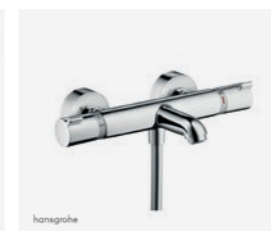

**Wastafelmengkraan**  
Productnr.: 71714000

- Serie: E110 Talis
- Met Coolstart
- Kleur: chroom

**Sifon**  
Viega 5753 100 674

- Afvoerplug Push-Open
- Kleur: chroom

**Draingoot**

Productnr.: EDF700 & EDM1700  
• Maat: 70x10cm

- Kleur: chroom

**Dorpel**  
Productnr.: 10053

- Serie: Holonite
- Kleur: lichtgrijs

### BAD

**Ligbad Architectura**

Productnr.: UBA180ARA2V-01, U99740000  
en Viega 364128  
• Maat: 80x180cm

**Handdouche**  
Productnr.: 26420400

- Serie: Croma Select S Multi

**Badmengkraancombinatie**  
Productnr.: 13114000

- Serie: Croma Select S
- Kleur: chroom/wit

WOONSTIJLPAKKET  
speels

WOONSTIJLPAKKET  
Sereen

WOONSTIJLPAKKET  
DESIGN

WOONSTIJLPAKKET  
ROBUUST