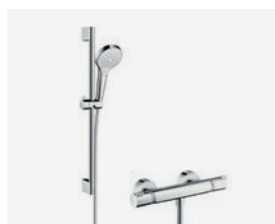

**Wastafelmengkraan**  
Productnr.: 71714000

- Serie: E110 Talis
- Met Coolstart
- Kleur: chroom

**Sifon**  
Viega 5753 100 674

- Afvoerplug Push-Open
- Kleur: chroom

**Draingoot**

Productnr.: EDF700 & EDM1700  
• Maat: 70x10cm

**Douchecombinatie**  
Productnr.: 27013400

- Serie: Croma Select S Vario
- Thermostatische douchemengkraan Ecostat comfort
- Croma glijstang 65cm
- Kleur: chroom

**Hansgrohe afvoerplug PushOpen**  
Productnr.: 71714000