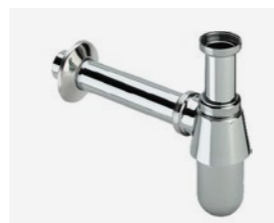

### WANDTEGELWERK

**Mosa wandtegels**  
Productnr.: 27010B of 27510B

- Kleur: wit mat / wit glans
- Maat: 30x60cm

### SANITAIR

**Closeetcombinatie**  
Productnr.: 5684HR01

- Serie: Architectura Design
- Wandcloseet diepspoel zonder spoelrand
- Softclose zitting met Quick release
- Hangend
- Kleur: wit

**Wisa XS bedieningsplaat**  
Productnr.: 8050452801  
8050414601

**More to See spiegel**  
Productnr.: A3106000

- 1x spiegel
- Met verdekt ophangstysteem
- Maat: 60x2x75cm

**Wastafelcombinatie**  
Productnr.: 41886001

- Serie: Architectura
- 1 Wastafel
- Maat: 60x48cm

**Wastafelmengkraan**  
Productnr.: 71714000

- Serie: E110 Talis
- Met Coolstart
- Kleur: chroom

**Sifon**  
Viega 5753 100 674

- Afvoerplug Push-Open
- Kleur: chroom

**Draingoot**

Productnr.: EDF700 & EDM1700  
• Maat: 70x10cm