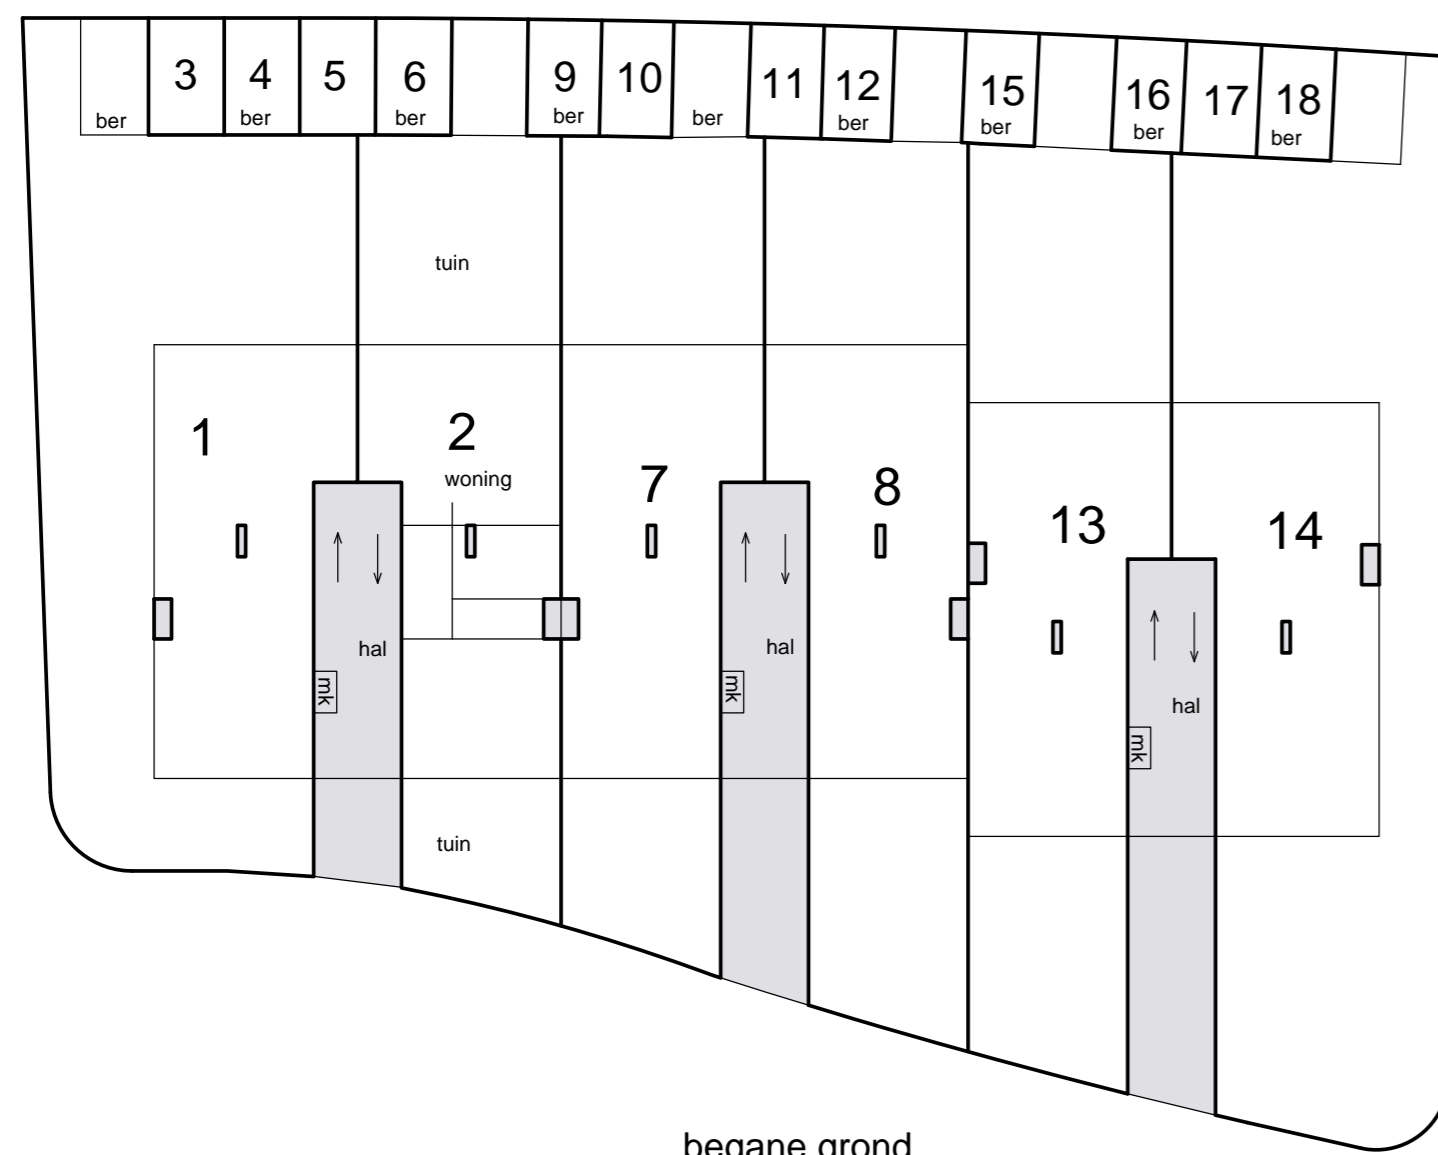

Schaal 1 : 200

■ = Gemeenschappelijk

1e etage

Situatie 1 : 1000 Haarlemmermeer AD

dak

begane grond

2e etage