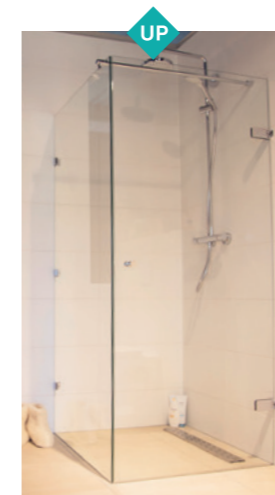

SANITAIR

Het basissanitair van jouw woning bestaat uit:

**Villeroy & Boch
Closetcombinatie**
Productnr.: 5660.10.01
9M39.61.01

- Serie: O.Novo
- Wandcloset diepspoel wit
- Closet zitting wit
- Hangend

**Wisa XS
Bedieningsplaat**
Productnr.: 8050452701
8050414601

Spiegel

- Met spiegelklemmen
- Maat: 40x60 cm

Villeroy & Boch wastafel
Productnr.: 5460.60.01

- Serie: O.Novo
- Maat: 60x49cm

Hansgrohe wastafelkraan
Productnr.: 71072000

- Serie: Logis 70
- Kleur: chroom

Sifon

SANITAIR UPGRADES

Het basissanitair van jouw woning vervangen we voor een upgrade product.

Wisa bedieningsplaat
Productnr.: 8050452701
8050414631

- Wandcloset mat
- Kleur: chroom (2 st.)

Wisa bedieningsplaat
Productnr.: 8050452701
8050414651

- Wandcloset chroom
- (2 st.)

**Villeroy & Boch
Softclosezitting**
Productnr.: 5660.10.01
9M38.S1.01

- Serie: O.Novo
- Kleur: wit
- Met Softclosezitting

Douchehoek met draaideur
Productnr.: MW-540

Vrijstaande douchewand
Productnr.: MW-580
• Maat: 90x200cm