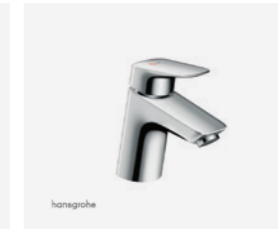

SANITAIR

Het basissanitair van jouw woning bestaat uit:

**Villeroy & Boch
Closetcombinatie**
Productnr.: 5660.10.01
9M39.61.01

- Serie: O.Novo
- Wandcloset diepspoel wit
- Closet zitting wit
- Hangend

**Wisa XS
Bedieningsplaat**
Productnr.: 8050452701
8050414601

- Type: Argos
- Kleur: wit
- Maat: 16x16cm

**Villeroy & Boch
fonteincombinatie**
Productnr.: 5360.38.01

- Serie O.Novo
- Niet in spiegelbeeld verkrijgbaar

**Hansgrohe
toiletkraan**
Productnr.: 71120000

- Serie: Logis
- Kleur: chroom

Spiegel

- Met spiegelklemmen
- Maat: 40x60 cm

Villeroy & Boch wastafel
Productnr.: 5460.60.01

- Serie: O.Novo
- Maat: 60x49cm

Hansgrohe wastafelkraan
Productnr.: 71072000

- Serie: Logis 70
- Kleur: chroom

Sifon

- Kleur: chroom

Draingoot

Hansgrohe Crometta Vario / Ecostat 1001CL
Productnr.: 27812400

- Thermostatische douchemengkraan
- New Tempesta glijstang 60cm
- Kleur: chroom

SANITAIR & KRANEN

Als jouw badkamerindeling een bad bevat, dan ziet deze er in de **BASIS** als volgt uit: