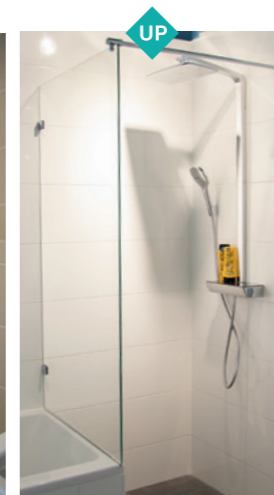

SANITAIR

Het basissanitair van jouw woning bestaat uit:

**Villeroy & Boch
Closetcombinatie**
Productnr.: 5660.10.01
9M39.61.01

- Serie: O.Novo
- Wandcloset diepspoel wit
- Closet zitting wit
- Hangend

**Wisa XS
Bedieningsplaat**
Productnr.: 8050452701
8050414601

- Wandcloset chroom
- (2 st.)

**Villeroy & Boch
Softclosezitting**
Productnr.: 5660.10.01
9M38.S1.01

- Serie: O.Novo
- Kleur: wit
- Met Softclosezitting

Douchehoek met draaideur
Productnr.: MW-540

Vrijstaande douchewand
Productnr.: MW-580
• Maat: 90x200cm

Douchewand bad/douche
Productnr.: MW-580 Verkort

Douchehoek met draaideur
Productnr.: MW-550

WOONSTIJLPAKKET
SEREEN

WOONSTIJLPAKKET
SPEELS

WOONSTIJLPAKKET
DESIGN

WOONSTIJLPAKKET
ROBUUST